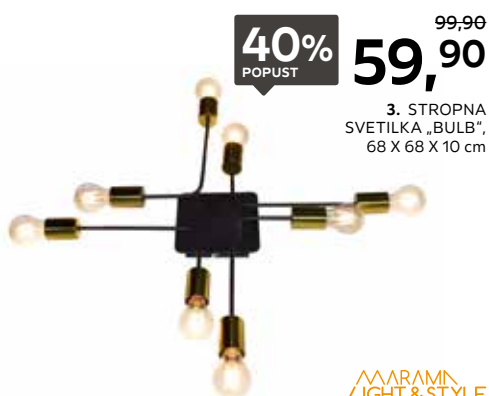

%
-20%
XXXL POPUST NA VSE VISEČE SVETILKE
5) Pojasnilo na zadnji strani.

NASTAVLJIVA JAKOST SVETLOBE

37% POPUST
79,95
49,90

2. STROPNA LED-SVETILKA, 42,5 X 42,5 cm ali Ø 42,5 cm

3000-5500 K

VIDEZ ZVEZDNATEGA NEBA

40% POPUST
99,90
59,90

3. STROPNA SVETILKA „BULB“, 68 X 68 X 10 cm

MARAMA LIGHT & STYLE

NASTAVITEV JAKOSTI SVETLOBE Z DALJINSKIM UPRAVLJALNIKOM

32% POPUST
149,-
99,90

5. STROPNA LED-SVETILKA, 118 X 15 X 20 cm