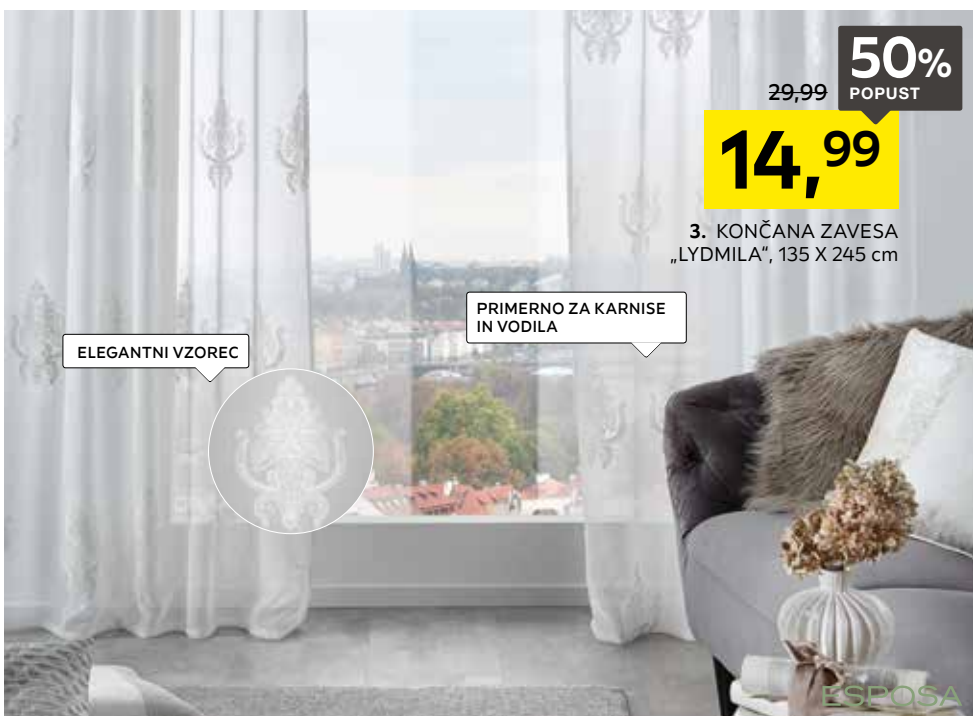

29,99
50%
POPUST

14,99

3. KONČANA ZAVESA
„LYDMILA“, 135 X 245 cm

ELEGANTNI VZOREC

PRIMERNO ZA KARNISE
IN VODILA

1: Panelna zavesa, 60 X 255 cm, 100% poliestrska vlakna, različni motivi. (47890558/01,02;0310/01,02; 0551/01,02)

2: Enocevna karnisa „CILINDER“, Ø 16–19 mm, kovina, set vsebuje: nosilec, drog in zaključne elemente, na voljo dve dimenziji. 120–210 cm; 190–340 cm 34,9€ 24,99. (43730125/01,04,02,03)

3: Končana zavesa „LYDMILA“, 135 X 245 cm, 100% poliestrska vlakna, ornamentni vzorec. (76960236/01)

NAKUPUJTE 24/7

SPLETNA
LESNINA

xxxlesnina.si