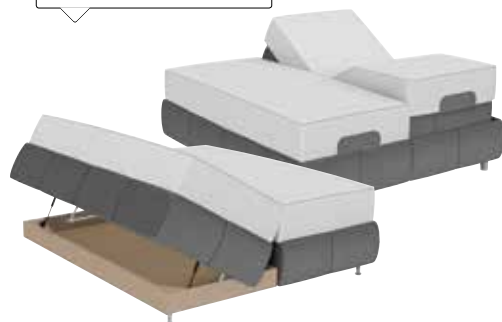

BOXSPRING POSTELJE - KRALJEVSKO UDOBJE

3.160,-

24%
POPUST

2.390,-

POSTELJA BOXSPRING

Dieter Knoll Collection

XXXL IZBIRA VZGLAVIJ

XXXL IZBIRA VZMETNIC

ZABOJ ZA SHRANJEVANJE

XXXL IZBIRA BARV BLAGA IN USNJA

XXXL IZBIRA NOG

Boxspring postelja, dim. 180 X 200 cm. Posteljni sistem z veliko možnosti izbire različnih vzmetnic, nadvložkov, barv blaga in usnja proti doplačilu. Cena vključuje vzmetnico s 7-conskim mikro žepkastim vzmetnim jedrom (1000 žepkov/2 m²) z integriranim nadvložkom s skupno višino 28 cm, oblažnjeno vzgljavje, osnovo in nogice. Nočne omarice in ostala dekoracija za doplačilo. 3.160,- **2.390,-** **Boxspring postelja**, dim. 180 X 200 cm, z vzmetnico s 7-conskim žepkastim vzmetenjem z oblogami s FEELFOAM® pene višine 19 cm. 2.496,- **1.899,-** (06830065/01:0151/10)