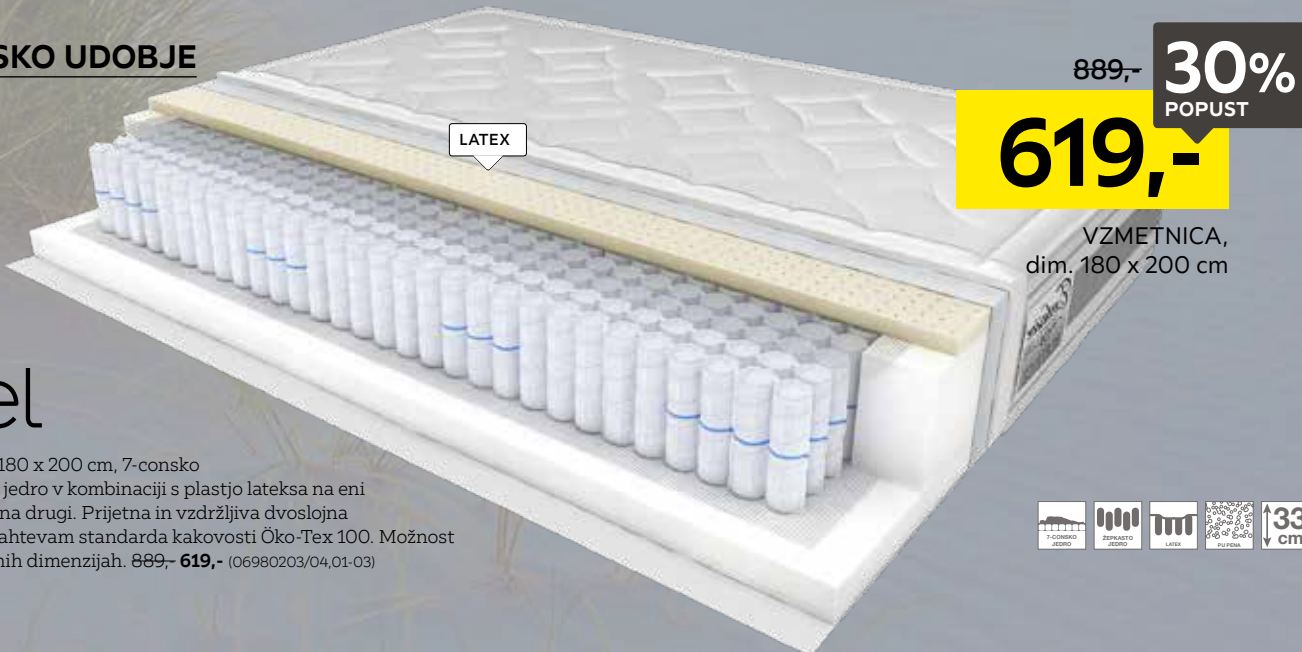

novel

Vzmetnica, dim. 180 x 200 cm, 7-consko žepkasto vzmetno jedro v kombinaciji s plastjo lateksa na eni strani in PU-pene na drugi. Prijetna in vzdržljiva dvoslojna prevleka ustreza zahtevam standarda kakovosti Öko-Tex 100. Možnost naročanja v različnih dimenzijah. 889,- **619,-** (06980203/04,01-03)

889,-
30% POPUST

619,-

VZMETNICA,
dim. 180 x 200 cm