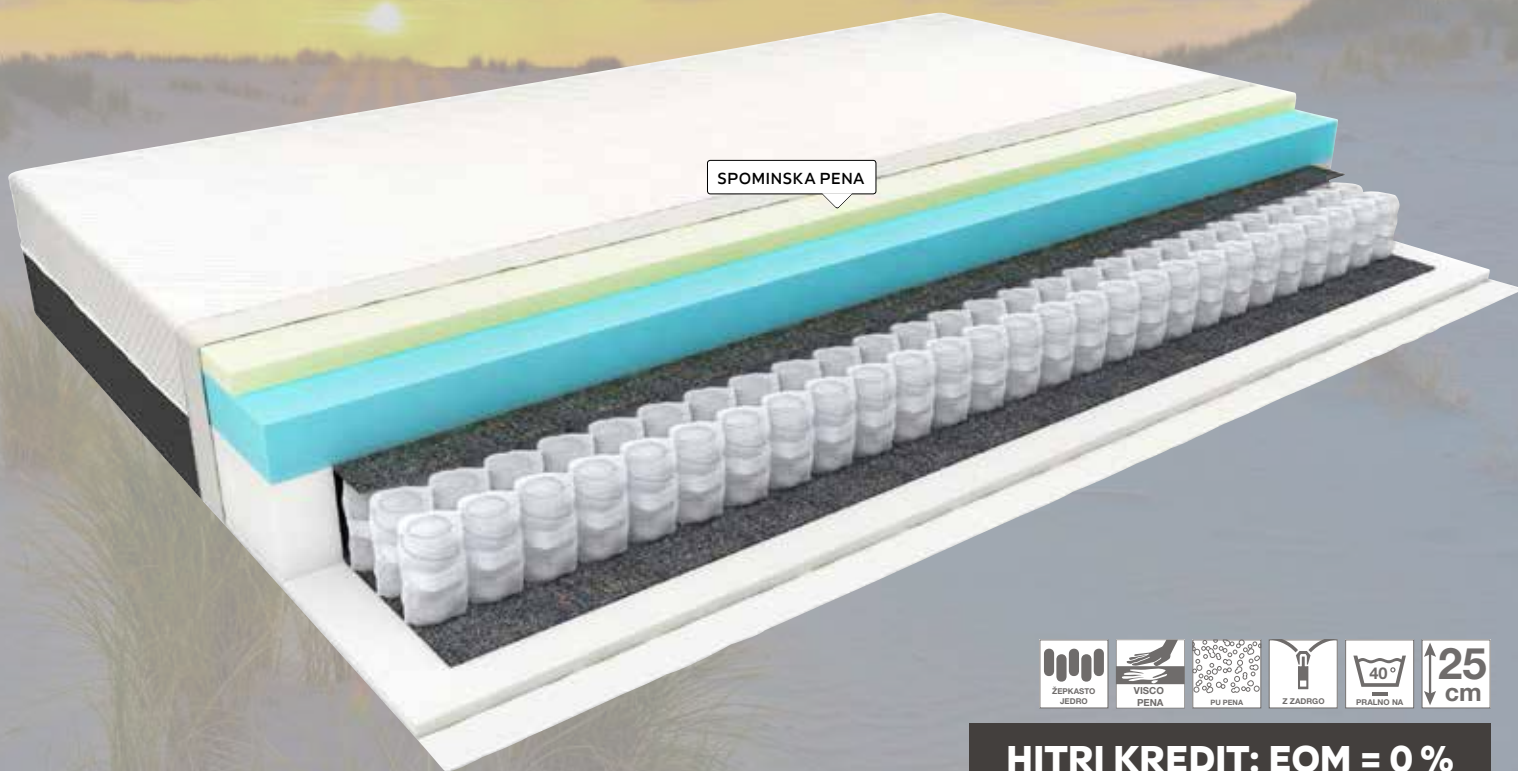

ČAS JE ZA NOVO LEŽIŠČE

DO 30%²⁾

319,-

37%
POPUST

199,-

Swedish line

Vzmetnica,

dim. 200 X 90 cm, žepkasto vzmetno jedro v kombinaciji z elastično peno Visco zagotavlja telesu odlično ergonomsko podporo, primerljivo s tako imenovanimi posteljami boxspring. Možnost naročanja v različnih dimenzijah. 319,- 199,- (06980082/03.01-02,05-07)

399,- **25% POPUST**
299,-

VZMETNICA

139,-

VZMETNICA

Swedish line

Vzmetnica, dim. 200 X 90 cm, z žepkastimi vzmetnim jedrom in oblogo iz PU-pene. Takšno jedro ima številne prednosti v primerjavi z običajnimi žičnimi jedri, saj se pod pritiskom premakne le posamezna vzmet, in ne vse. Vsaka vzmet se na pritisk telesa odziva neodvisno od drugih, kar je osnovna značilnost kakovostnih vzmetnic. S tem je omogočena optimalna podpora telesa in hrbtenice med ležanjem, mišice se sprostijo in telo lahko tone v miren in zdrav spanec. Možnost naročanja v različnih dimenzijah. 139,- (06980156/23,21-22,24-27)

199,-

LEŽIŠČE

Swedish line

Ležišče je 7-consko ležišče, sestavljeno iz kombinacije profilirane HR-pene in visco pene. HR-pena je izjemno elastična in udobna. Spominska pena visco je termoaktiven material, ki reagira na temperaturo in težo telesa. Prevelka: pletivo/tkanina, ki izpolnjuje zahteve Oeko-Tex Standarda 100, obojestransko prešita s PES-vato in z retexom. Prevelka je snemljiva in primerna za pranje pri 40 °C. Možnost naročanja v različnih dimenzijah. 199,- (06980256/01,03,06,04-05)

ZDRAVO ŽIVLJENJE

359,-
269,-
VZMETNICA

sleeptex

Vzmetnica, dim. 200 X 90 cm, 5-consko žepkasto jedro v kombinaciji s posebno profilirano HR-peno na eni strani in PU-peno na drugi strani, kar omogoča različne trdote v eni vzmetnici. Antibakterijska dvoslojna prevleka SILVER GUARD. Prešita z zračnim trakom, ki zagotavlja ustrezno zračenje. Možnost naročanja v različnih dimenzijah. 359,- **269,-** (06980180/16,08,17-20)