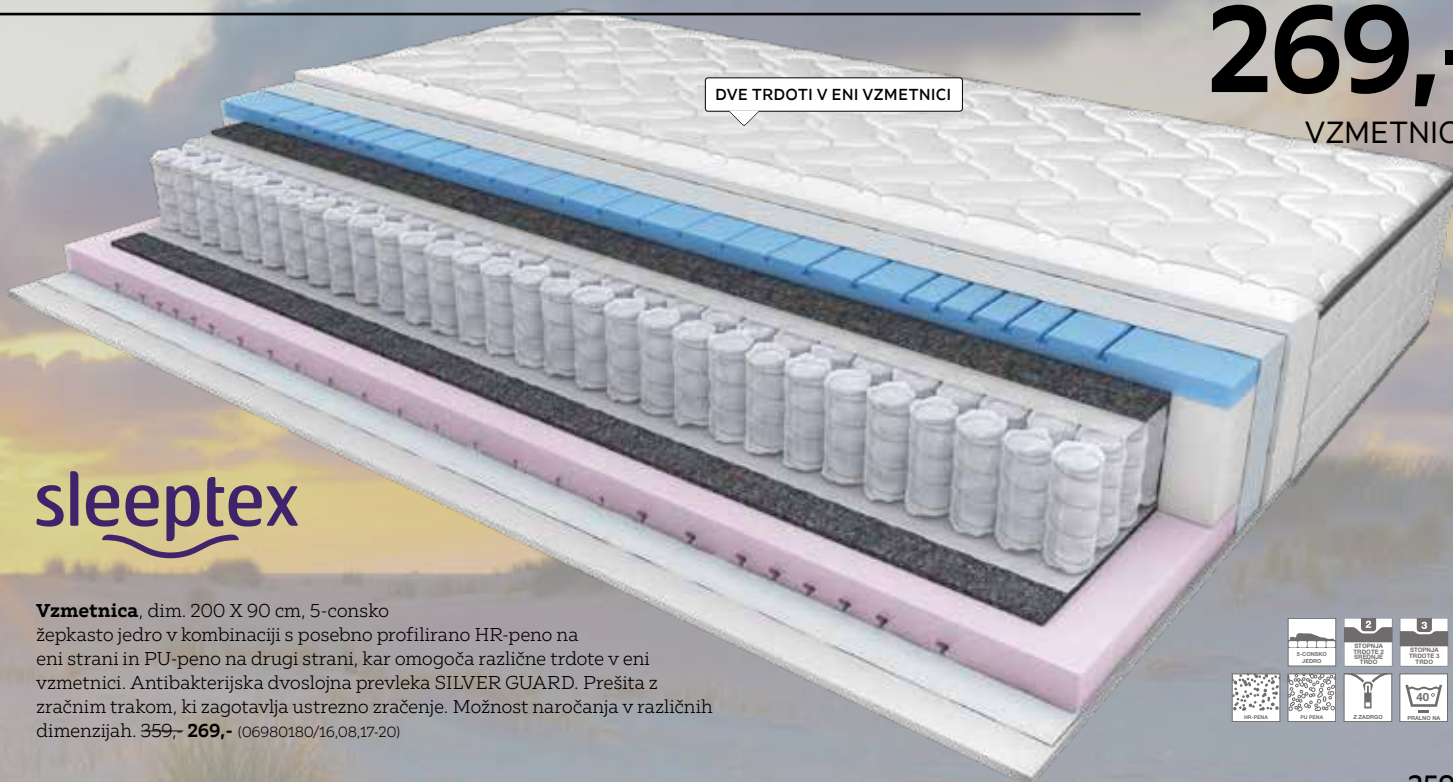

199,-

LEŽIŠČE

Swedish line

Ležišče je 7-consko ležišče, sestavljeno iz kombinacije profilirane HR-pene in visco pene. HR-pena je izjemno elastična in udobna. Spominska pena visco je termoaktiven material, ki reagira na temperaturo in težo telesa. Prevelka: pletivo/tkanina, ki izpolnjuje zahteve Oeko-Tex Standarda 100, obojestransko prešita s PES-vato in z retexom. Prevelka je snemljiva in primerna za pranje pri 40 °C. Možnost naročanja v različnih dimenzijah. 199,- (06980256/01,03,06,04-05)

HR-PENA

849,- **29% POPUST**
599,-

VZMETNICA,
dim. 180 x 200 cm

novel

Vzmetnica zagotavlja KRALJEVSKO udobje, dim. 180 X 200 cm, višina 34 cm, 7-consko žepkasto vzmetno jedro z oblogami iz hladno valjane pene. Žepkasto vzmetenje je izjemno udobno, saj so vzmeti posamezno všite v žepke in povezane v jedro, zato se upogibajo pod težo telesa neodvisno druga od druge. Možnost naročanja v različnih dimenzijah. 849,- 599,- (06980189/04,01-03)

ZDRAVO ŽIVLJENJE

359,-
269,-
VZMETNICA

sleeptex

Vzmetnica, dim. 200 X 90 cm, 5-consko žepkasto jedro v kombinaciji s posebno profilirano HR-peno na eni strani in PU-peno na drugi strani, kar omogoča različne trdote v eni vzmetnici. Antibakterijska dvoslojna prevleka SILVER GUARD. Prešita z zračnim trakom, ki zagotavlja ustrezno zračenje. Možnost naročanja v različnih dimenzijah. 359,- **269,-** (06980180/16,08,17-20)