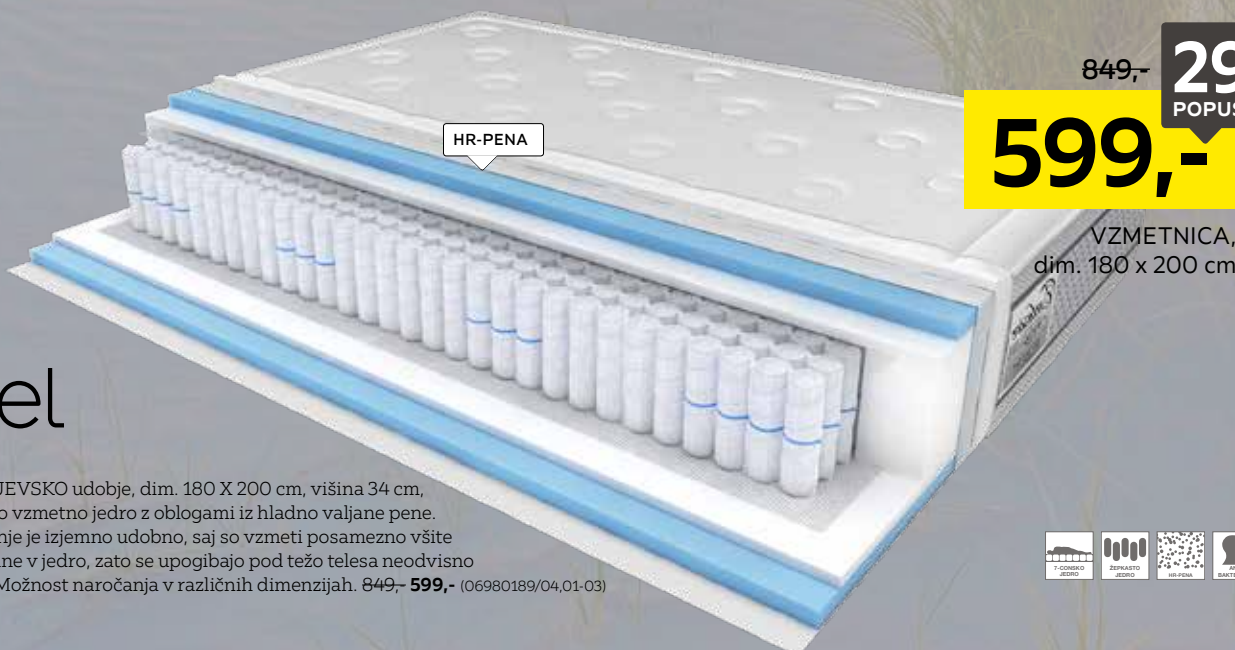

399,- **25% POPUST**
299,-

VZMETNICA

139,-

VZMETNICA

Swedish line

Vzmetnica, dim. 200 X 90 cm, z žepkastimi vzmetnim jedrom in oblogo iz PU-pene. Takšno jedro ima številne prednosti v primerjavi z običajnimi žičnimi jedri, saj se pod pritiskom premakne le posamezna vzmet, in ne vse. Vsaka vzmet se na pritisk telesa odziva neodvisno od drugih, kar je osnovna značilnost kakovostnih vzmetnic. S tem je omogočena optimalna podpora telesa in hrbtenice med ležanjem, mišice se sprostijo in telo lahko tone v miren in zdrav spanec. Možnost naročanja v različnih dimenzijah. 139,- (06980156/23,21-22,24-27)

199,-

LEŽIŠČE

Swedish line

Ležišče je 7-consko ležišče, sestavljeno iz kombinacije profilirane HR-pene in visco pene. HR-pena je izjemno elastična in udobna. Spominska pena visco je termoaktiven material, ki reagira na temperaturo in težo telesa. Prevelka: pletivo/tkanina, ki izpolnjuje zahteve Oeko-Tex Standarda 100, obojestransko prešita s PES-vato in z retexom. Prevelka je snemljiva in primerna za pranje pri 40 °C. Možnost naročanja v različnih dimenzijah. 199,- (06980256/01,03,06,04-05)

HR-PENA

849,- **29% POPUST**
599,-

VZMETNICA,
dim. 180 x 200 cm

novel

Vzmetnica zagotavlja KRALJEVSKO udobje, dim. 180 X 200 cm, višina 34 cm, 7-consko žepkasto vzmetno jedro z oblogami iz hladno valjane pene. Žepkasto vzmetenje je izjemno udobno, saj so vzmeti posamezno všite v žepke in povezane v jedro, zato se upogibajo pod težo telesa neodvisno druga od druge. Možnost naročanja v različnih dimenzijah. 849,- 599,- (06980189/04,01-03)

ZDRAVO ŽIVLJENJE

359,-
269,-
VZMETNICA

sleeptex

Vzmetnica, dim. 200 X 90 cm, 5-consko žepkasto jedro v kombinaciji s posebno profilirano HR-peno na eni strani in PU-peno na drugi strani, kar omogoča različne trdote v eni vzmetnici. Antibakterijska dvoslojna prevleka SILVER GUARD. Prešita z zračnim trakom, ki zagotavlja ustrezno zračenje. Možnost naročanja v različnih dimenzijah. 359,- **269,-** (06980180/16,08,17-20)