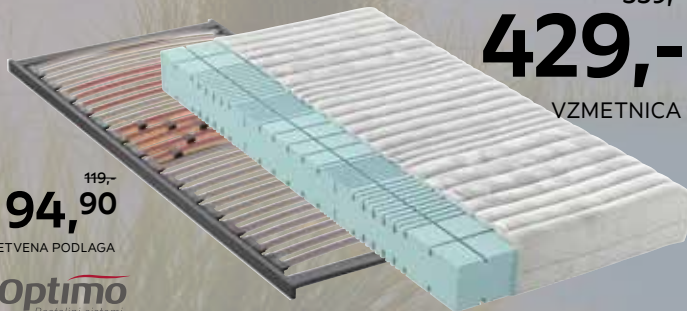

119,-

94,90

LETVENA PODLAGA

Optimo
Posteljni sistemi

Ležišče, dim. 200 X 90 cm, 7-consko jedro, višina 16 cm, hladno valjana pena. Prevlaka v kakovosti Tencel, obojestransko prešita z zračnimi klimatskimi vlakni z gostoto 380 g/m². Primerno za alergike. Ležalno udobje: H1 (mehko), H2 (srednje trdo) in H3 (trdo). Možnost naročanja v različnih dimenzijah. 559,- 429,-

Letvena podlaga: 28 trajno elastičnih vzmetnih letev iz vezanega lesa, cona za regulacijo podporne moči v območju medenice. 119,- 94,90 (23250067/11.01-04,06,08-10,12-14,16,18;0108/05)

649,-

479,-

VZMETNICA