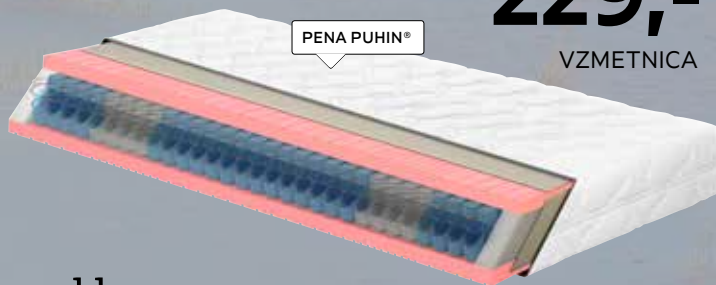

mebloJOGI.

Vzmetnica, dim. 200 X 90 cm, 5-consko žepkasto jedro in plast profilirane pene Puhin® zagotavljata izjemno podporo in prilagajanje telesu. Prijetna snemljiva preobleka s protibakterijsko zaščito Silver na osnovi srebrih ionov je pralna pri 40 °C. Možnost naročanja v različnih dimenzijah. 259,- **229,-** (13320028/01)

259,-

229,-

VZMETNICA

KRALJEVSKO UDOBJE