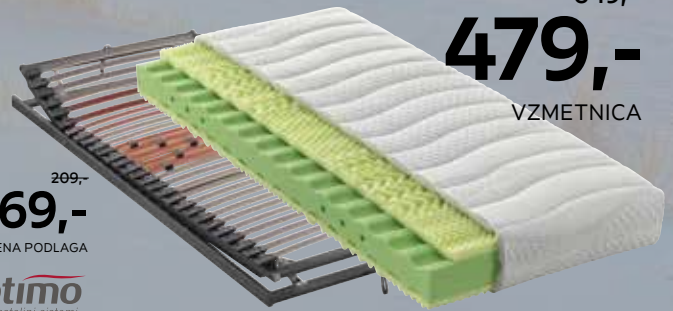

209,-

169,-

LETVENA PODLAGA

Optimo
Posteljni sistemi

Ležišče, dim. 200 X 90 cm, ležišče s trislojnim jedrom. Plast iz zračne 7-conse hladne pene EMC z odprtimi porami zagotavlja točkovno natančno razbremenitev pritiska in najboljše ležalno udobje. Prevlaka: klimatsko aktivna dvojna tkanina z do kože prijaznimi naravnimi klimatskimi vlakni v kakovosti Tencel. Možnost naročanja v različnih dimenzijah. 649,- 479,-

Letvena podlaga: 28 trajno elastičnih vzmetnih letev iz vezanega lesa, naravnavanje podporne moči v območju medenice, nastavljivo vzglavlje in vnožje. 209,- 169,- (23250103/02-03,07-11;0108/01)

999,-

**27%
POPUST**

729,-

VZMETNICA