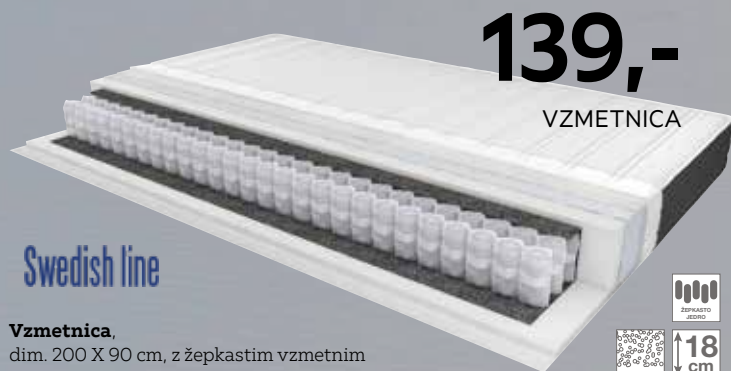

ČAS JE ZA NOVO LEŽIŠČE

DO 30%²⁾

319,-

37%
POPUST

199,-

Swedish line

Vzmetnica,

dim. 200 X 90 cm, žepkasto vzmetno jedro v kombinaciji z elastično peno Visco zagotavlja telesu odlično ergonomsko podporo, primerljivo s tako imenovanimi posteljami boxspring. Možnost naročanja v različnih dimenzijah. 319,- 199,- (06980082/03.01-02,05-07)

HITRI KREDIT: EOM = 0 %

DO **36** OBROKOV

**BREZ SKRITIH STROŠKOV
IN VIŠANJA CEN**

Dodatna pojasnila na zadnji strani.

KAKOVOSTNO SPANJE ZA

Vzmetnica, dim. 200 X 90 cm, 7-consko sodčkasto in žepkasto vzmeteno jedro z več kot 1000 vzmetmi in prešito peno, ki se popolno prilagodi telesu. Klimatski trak skrbi za optimalno zračnost. Visokokakovostno oblažninjenje Smartcel™ sensitive. Prevelka je pralna pri 60 °C. Možnost naročanja v različnih dimenzijah. 399,- 299,- (23350020/06)

399,- **25% POPUST**
299,-

VZMETNICA

139,-

VZMETNICA

Swedish line

Vzmetnica, dim. 200 X 90 cm, z žepkastimi vzmetnim jedrom in oblogo iz PU-pene. Takšno jedro ima številne prednosti v primerjavi z običajnimi žičnimi jedri, saj se pod pritiskom premakne le posamezna vzmet, in ne vse. Vsaka vzmet se na pritisk telesa odziva neodvisno od drugih, kar je osnovna značilnost kakovostnih vzmetnic. S tem je omogočena optimalna podpora telesa in hrbtenice med ležanjem, mišice se sprostijo in telo lahko tone v miren in zdrav spanec. Možnost naročanja v različnih dimenzijah. 139,- (06980156/23,21-22,24-27)

199,-

LEŽIŠČE

Swedish line

Ležišče je 7-consko ležišče, sestavljeno iz kombinacije profilirane HR-pene in visco pene. HR-pena je izjemno elastična in udobna. Spominska pena visco je termoaktiven material, ki reagira na temperaturo in težo telesa. Prevelka: pletivo/tkanina, ki izpolnjuje zahteve Oeko-Tex Standarda 100, obojestransko prešita s PES-vato in z retexom. Prevelka je snemljiva in primerna za pranje pri 40 °C. Možnost naročanja v različnih dimenzijah. 199,- (06980256/01,03,06,04-05)