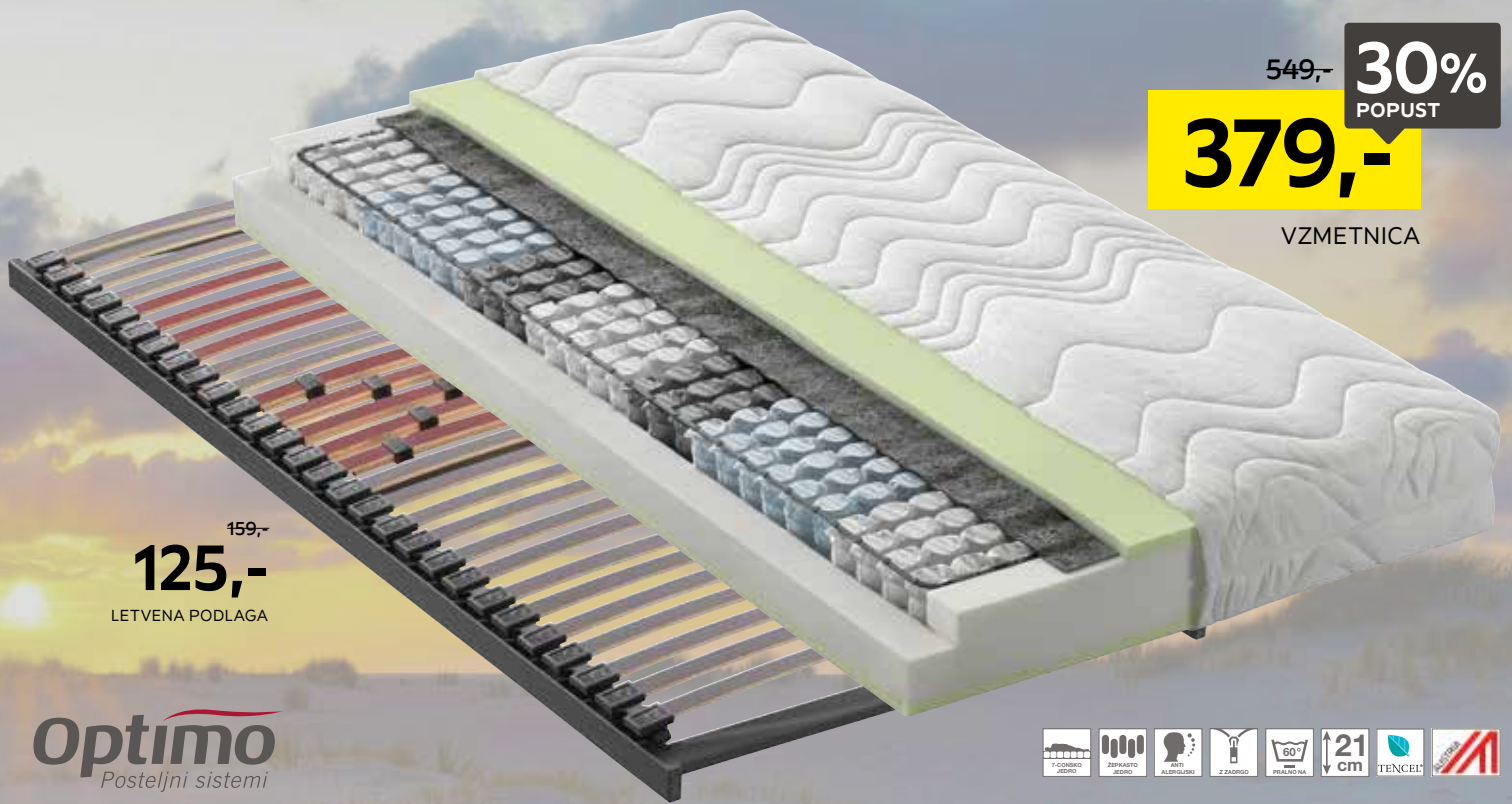

HR-PENA

429,- **20% POPUST**
329,-

VZMETNICA

mebloJOGI.

5-CONSKO JEDRO	STOPNJA TRKOSTI 3 TRGO	STOPNJA TRKOSTI 2 TRGO	HR PENA
ZEPKASTO JEDRO	ANTI BAKTERIJSKI	PRALNO NA	Z ZADRGO

21 cm

Vzmetnica, dim. 200 X 90 cm, 5-consko žepkasto jedro. Pas poliuretanske pene okrog jedra utrdi ležišče na robu. UDOBJE: 3-centimetrska plast 7-consko profilirane HR-pene točkovno podpre telo. Izjemno prijetna in nežna pralna prevleka. Pletenina je protibakterijsko zaščitena z zaščito Silver+. Možnost naročanja v različnih dimenzijah. 429,- 329,- (13320006/03,01-02,04-20)

LEŽIŠČE

249,- **20% POPUST**
199,-

mebloJOGI.

5-CONSKO JEDRO	MEMORY PENA	PU PENA	ANTI BAKTERIJSKI
ANTI ALERGIJSKI	PRALNO NA	Z ZADRGO	22 cm

Ležišče, dim. 200 X 90 cm, 7-consko iz 3 različnih elementov pene različne tlačne trdnosti. Za udobje je dodana 3-centimetrska plast spominske pene. Spominsko peno lahko postavimo na stran, kjer nam ustreza trdota. Snemljiva pralna prevleka, prešita s sintetično vato. Protibakterijska zaščita, primerno za alergike. Možnost naročanja v različnih dimenzijah. 249,- 199,- (13320025/01-07)

Vzmetnica, dim. 200 X 90 cm, 7-consko žepkasto jedro, ki telo pri ležanju idealno in ergonomsko podprejo glede na obremenitev, zgornja sloja komfortne pene z odprtimi porami zagotavljata točkovno natančno razbremenitev pritiska in najboljše ležalno udobje. Možnost naročanja v različnih dimenzijah. 549,- 379,-