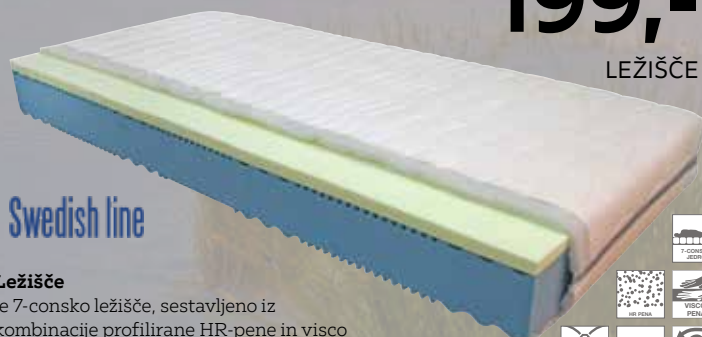

399,- **25% POPUST**
299,-

VZMETNICA

139,-

VZMETNICA

Swedish line

Vzmetnica, dim. 200 X 90 cm, z žepkastimi vzmetnim jedrom in oblogo iz PU-pene. Takšno jedro ima številne prednosti v primerjavi z običajnimi žičnimi jedri, saj se pod pritiskom premakne le posamezna vzmet, in ne vse. Vsaka vzmet se na pritisk telesa odziva neodvisno od drugih, kar je osnovna značilnost kakovostnih vzmetnic. S tem je omogočena optimalna podpora telesa in hrbtenice med ležanjem, mišice se sprostijo in telo lahko tone v miren in zdrav spanec. Možnost naročanja v različnih dimenzijah. 139,- (06980156/23,21-22,24-27)

199,-

LEŽIŠČE

Swedish line

Ležišče je 7-consko ležišče, sestavljeno iz kombinacije profilirane HR-pene in visco pene. HR-pena je izjemno elastična in udobna. Spominska pena visco je termoaktiven material, ki reagira na temperaturo in težo telesa. Prevelka: pletivo/tkanina, ki izpolnjuje zahteve Oeko-Tex Standarda 100, obojestransko prešita s PES-vato in z retexom. Prevelka je snemljiva in primerna za pranje pri 40 °C. Možnost naročanja v različnih dimenzijah. 199,- (06980256/01,03,06,04-05)

HR-PENA

849,- **29% POPUST**
599,-

VZMETNICA,
dim. 180 x 200 cm

novel

Vzmetnica zagotavlja KRALJEVSKO udobje, dim. 180 X 200 cm, višina 34 cm, 7-consko žepkasto vzmetno jedro z oblogami iz hladno valjane pene. Žepkasto vzmetenje je izjemno udobno, saj so vzmeti posamezno všite v žepke in povezane v jedro, zato se upogibajo pod težo telesa neodvisno druga od druge. Možnost naročanja v različnih dimenzijah. 849,- 599,- (06980189/04,01-03)

ZDRAVO ŽIVLJENJE

359,-
269,-
VZMETNICA

sleeptex

Vzmetnica, dim. 200 X 90 cm, 5-consko žepkasto jedro v kombinaciji s posebno profilirano HR-peno na eni strani in PU-peno na drugi strani, kar omogoča različne trdote v eni vzmetnici. Antibakterijska dvoslojna prevleka SILVER GUARD. Prešita z zračnim trakom, ki zagotavlja ustrezno zračenje. Možnost naročanja v različnih dimenzijah. 359,- **269,-** (06980180/16,08,17-20)