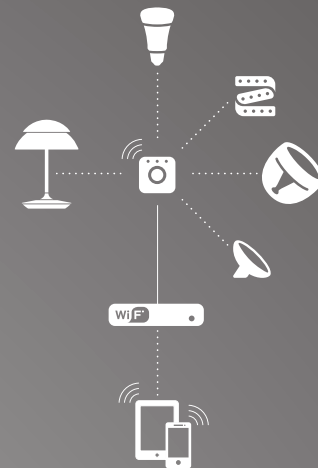

5: Viseča LED-svetilka „FAIR HUE“, Ø 44 cm, v. 150 cm, kovina, steklo, 1 X 39 W LED, 3000 lm, 2200–6500 K, na daljinsko upravljanje ter upravljanje s pametnim telefonom, energijski razred A+. (44770142/03)

Sistem "Philips Hue"

Sistem Philips Hue je inteligentni sistem LED-osvetlitve, ki ga lahko upravljate z aplikacijo, stikalom ali glasovnim upravljanjem. Naprava Hue Bridge je osrednji del tega sistema, ki hkrati povezuje do 50 svetlobnih virov. Z napravo Hue Bridge lahko sistem upravljate tudi na poti, dobivate avtomatske posodobitve za maksimalno varnost in lokalno shranjujete vse nastavitve, da se lahko uporabljajo tudi povsem brez interneta. Na razpolago imate toplo belo do hladno dnevno svetlobo in 16 milijonov barv za individualen svetlobni aranžma.