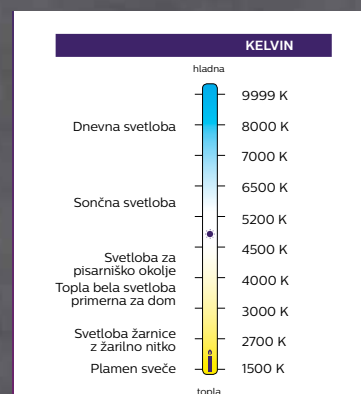

299,-

**50%
POPUST**

149,-

VIŠEČA LED-SVETILKA „PICTON“, Ø 50 cm

NA DALJINSKO UPRAVLJANJE

Višeča LED-svetilka „PICTON“, Ø 50 cm, kovina, akril, 1 X 60 W LED, 3600 lm, 2700–6500 K, na daljinsko upravljanje, energijski razred A+. Stropna LED-svetilka „PICTON“, Ø 50 cm, kovina, akril, 1 X 60 W LED, 3600 lm, 2700–6500 K, na daljinsko upravljanje, energijski razred A+. (33250843/01.02)

ambiente

-20% XXXL POPUST NA ENO SVETILKO PO LASTNI IZBIRI

1) Pojasnilo na zadnji strani.

LED WATT	WATT	LUMEN
50-55W	300W	4000
40-45W	200W	3000
25-28W	150W	2000
16-20W	100W	1300
9-13W	75W	900
8-12W	60W	700
6-9W	40W	400
3-5W	25W	200
2-3W	15W	100

JAKOST SVETLOBE MERIMO V LUMNIH

BARVO SVETLOBE MERIMO V KELVINIH

50% POPUST 59,90
29,95

1. STROPNA LED-SVETILKA, Ø 44 cm ali 43,5 X 43,5 cm

NA DALJINSKO UPRAVLJANJE

37% POPUST 79,90
49,90

3. STROPNA LED-SVETILKA „GLITTER“, Ø 40 cm ali 43 X 43 cm