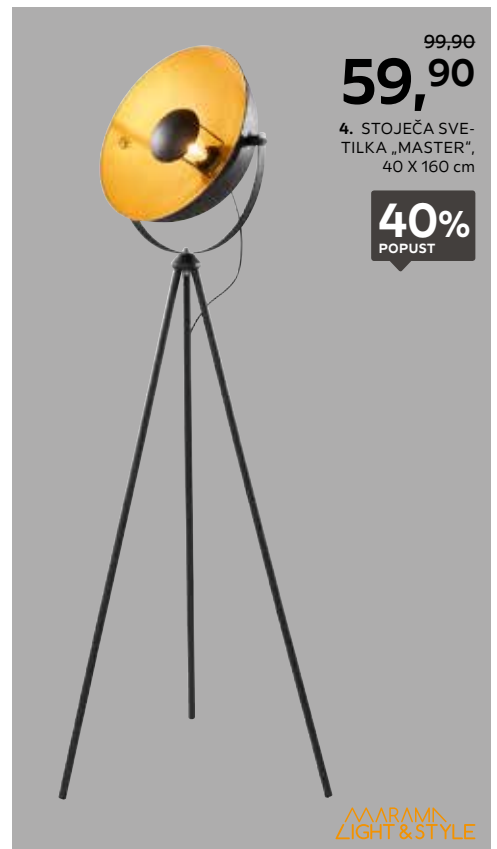

29,99
19,99

STENSKA SVETILKA, 6,5 X 21,5 cm

Sijalke niso vključene v ceno.

LANDSCAPE
THE COUNTRY STORE

69,90

39,90

2. VISEČA SVETILKA „BULB“, 69 X 69 X 67,5 cm

42%
POPUST

Sijalke niso vključene v ceno.

novel

99,90

50%
POPUST

49,95

3. VISEČA SVETILKA „ASKJA“, 14,2 X 30,5 cm

XXXL IZBOR MODELOV

GRATIS

Ob nakupu svetilke ASKJA (58500142/01-06) **GRATIS** dodatno steklo „ASKJA EDGE SMOKE“ 20,7 X 27,2 cm, v vrednosti **49,90**. (58500142/07)

99,90

59,90

4. STOJEČA SVETILKA „MASTER“, 40 X 160 cm

40%
POPUST