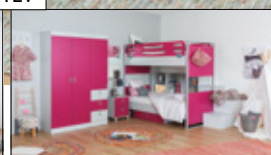

219,-
169,-
TV-element

CARRYHOME

2 MLADINSKA SOBA

POPUST
40%

hespa

XXXL IZBIRA BARV IN POSTAVITEV

1 Mladinska soba je sestavljeni program elementov, s katerim lahko smiselno opremito sobo svojemu otroku. Venec omare, vzmetnica in pod za doplačilo. Postelja, dim. 140 X 200 cm, z oblazinjenim vzglavjem: 329,- 259,-, nočna omara: 89,-90 69,90, pisalna miza, dim. 150 X 76 X 60 cm: 259,- 199,-, TV-element, dim. 155 X 54 X 52 cm: 219,- 169,-, regal, dim. 60 X 192 X 42 cm: 219,- 169,-, venec omare: 109,- 87,90, stenska polica, dim. 120 X 25 X 25,5 cm: 39,90 29,90. (06870188/01-12,15)