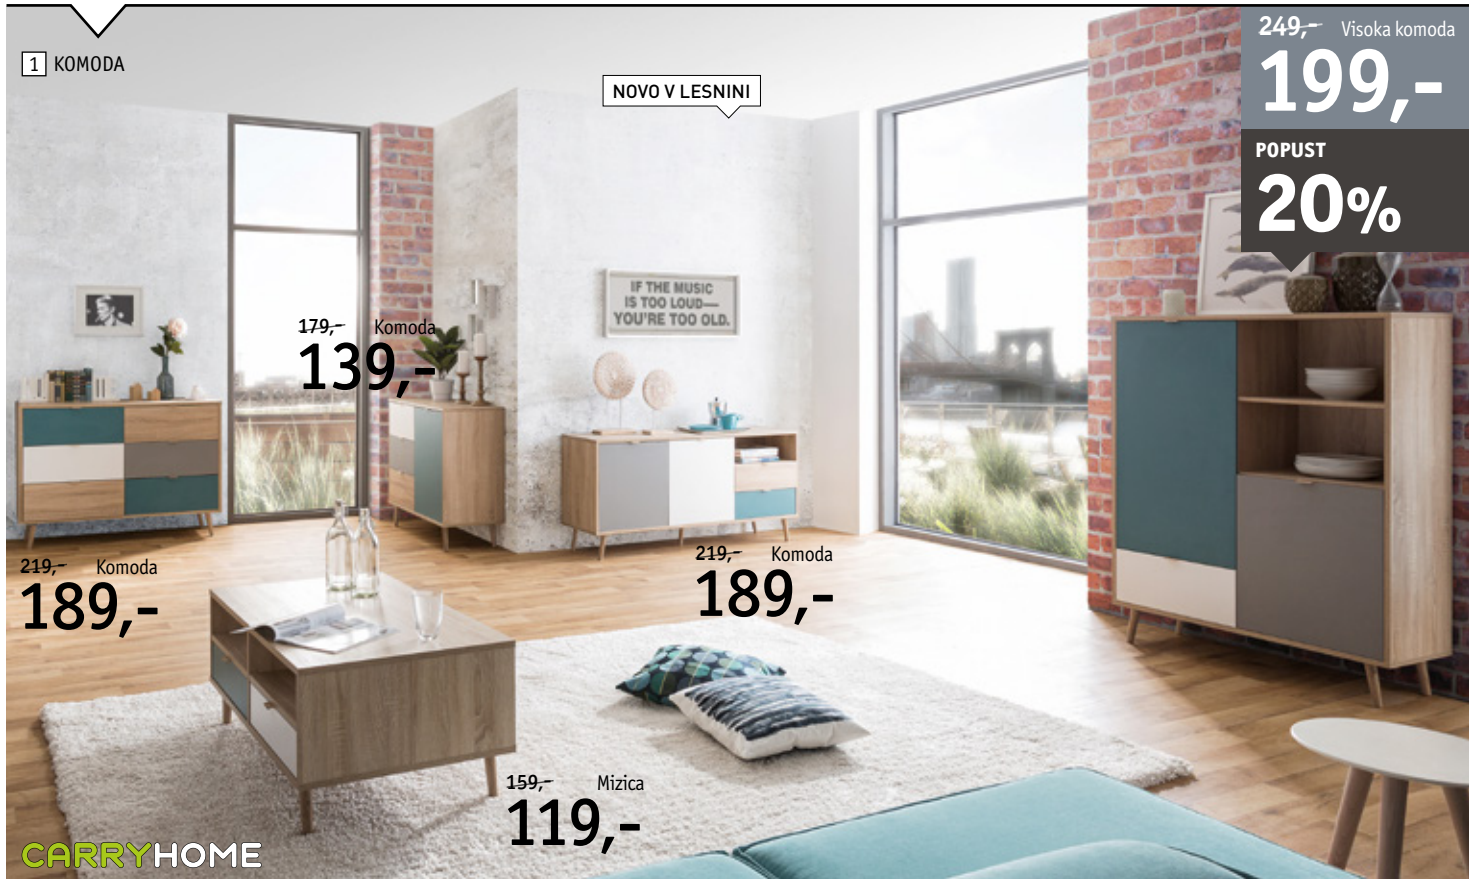

POHIŠTVO NA ZALOGI⁴⁾

1 KOMODA

NOVO V LESNINI

249,- Visoka komoda

199,-

POPUST

20%

179,- Komoda

139,-

219,- Komoda

189,-

219,- Komoda

189,-

159,- Mizica

119,-

CARRYHOME

2 OMARA ZA ČEVLJE

289,-

239,-