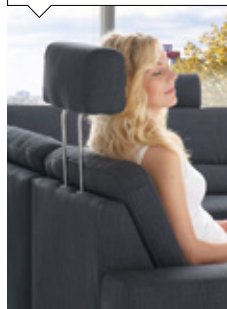

MOŽNOST PREDALA

MOŽNOST NASTAVLJIVE NASLONA ZA GLAVO

Beldomo
system

Sedežna garnitura, sestav, dim. 234 X 311 X 166 cm, v tkanini D. Doplačilo za ležišče: 380,- 239,-, predal: 137,- 85,-, obdelan hrbet: 182,- 115,-, in nastavljeni naslon za glavo (cena za kos): 156,- 99,-. (02450148/47,49)