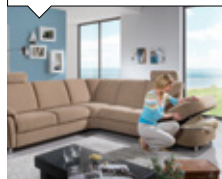

MOŽNOST ZABOJA