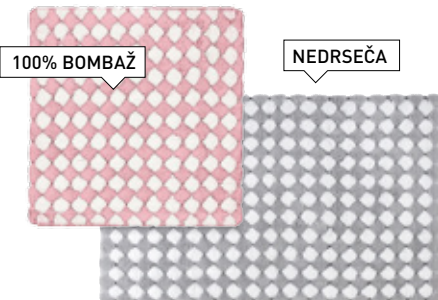

5 KOPALNIŠKA PREPROGA „MERIDA“

34,90
24,99

60 X 60 cm