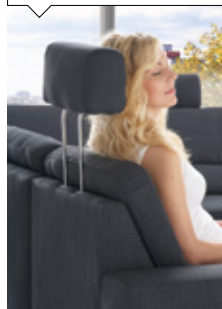

MOŽNOST NASTAVLJIVE NASLONA ZA GLAVO

**Beldomo**  
system

**Sedežna garnitura**, sestav, dim. 234 X 311 X 166 cm, v tkanini D. Doplačilo za ležišče: 380,- 239,-, predal: 137,- 85,-, obdelan hrbet: 182,- 115,-, in nastavljeni naslon za glavo (cena za kos): 156,- 99,-. (02450148/47,49)