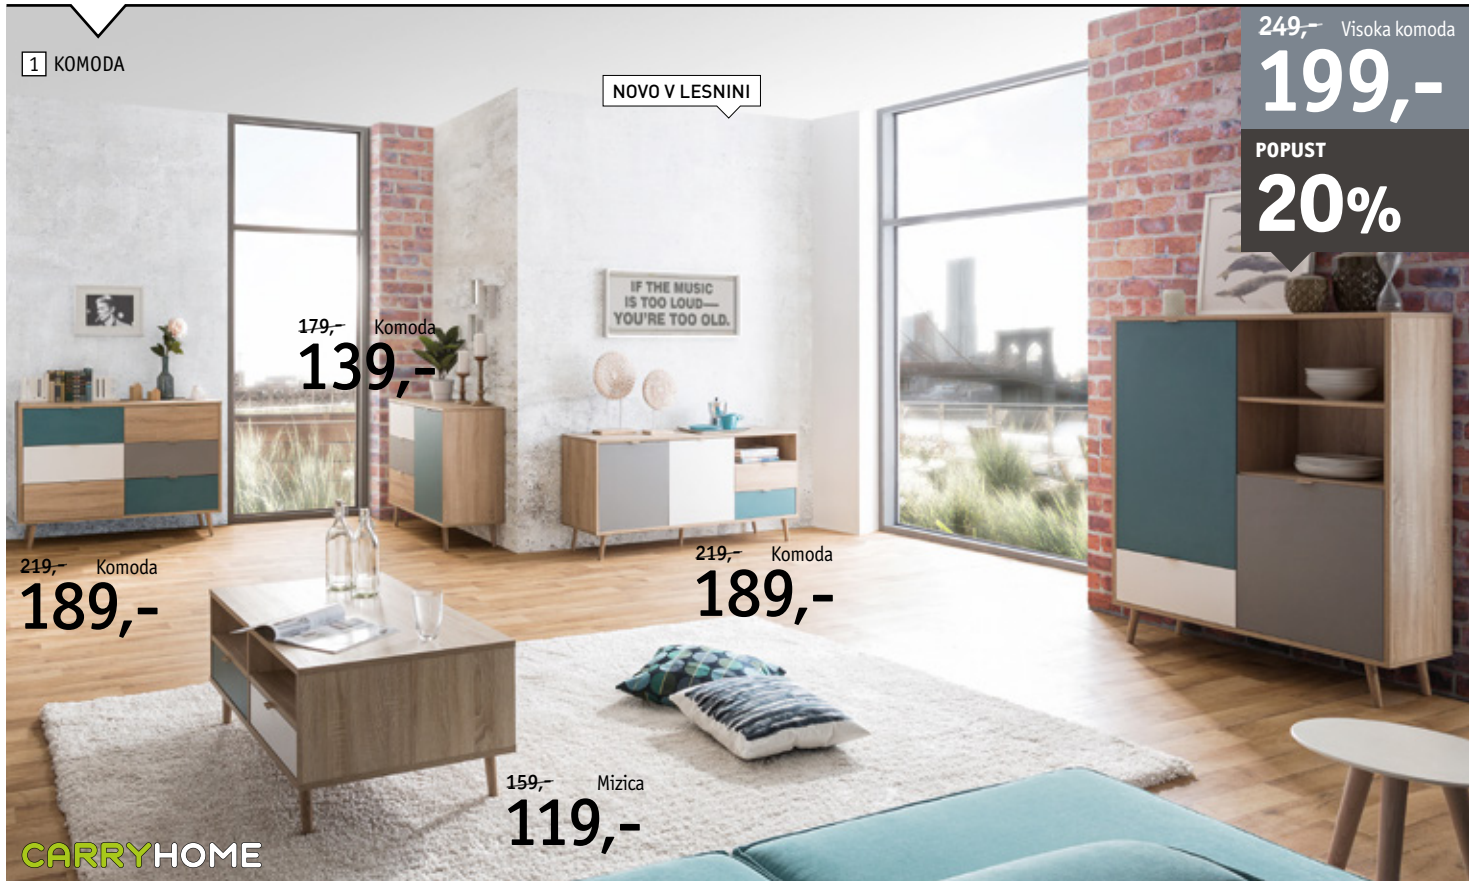

POHIŠTVO NA ZALOGI⁴⁾

1 KOMODA

NOVO V LESNINI

249,- Visoka komoda

199,-

POPUST

20%

179,- Komoda

139,-

219,- Komoda

189,-

219,- Komoda

189,-

159,- Mizica

119,-

CARRYHOME

2 OMARA ZA ČEVLJE

289,-

239,-