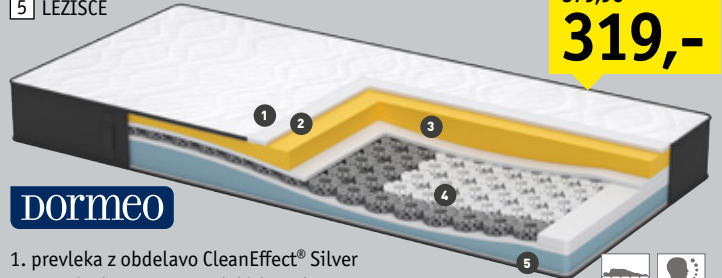

2 LEŽIŠČE

159,- Pod
119,-

Optimo
Posteljni sistemi

3 LEŽIŠČE

209,- Pod
169,-

Optimo
Posteljni sistemi

4 LEŽIŠČE

229,90
189,-

DORMEO

5 LEŽIŠČE

379,90
319,-

dormeo

1. prevleka z obdelavo CleanEffect® Silver
2. spominska pena v prevleki (2 cm)
3. jedro iz pene EcoCell® – mehkejša stran
4. penaste vzmeti Octaspring (3 cm)
5. jedro iz pene EcoCell® – trša stran