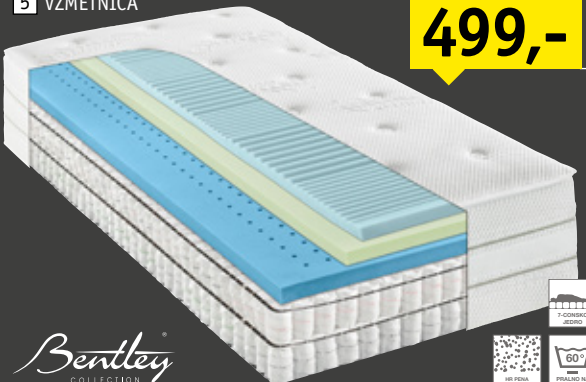

5 VZMETNICA

909,-

499,-

POPUST

45%

Bentley
COLLECTION

1 **Vzmetnica**, dim. 200 X 90 cm, 7-cosko sodčkasto in žepkasto vzmeteno jedro z več kot 1000 vzmetmi in prešito peno, ki se popolnoma prilagodi telesu. Klimatski trak skrbi za optimalno zračnost. Visokokakovostno oblazinjenje Smartcel™ sensitive. Prevlaka je pralna pri 60 °C. Možnost naročanja v različnih dimenzijah. 469,- 279,- (23350020/06)

2 **Vzmetnica**, dim. 200 X 90 cm, 7-cosko ležišče iz hladno valjane pene Ortho-cel®, ki se popolnoma prilagodi telesu. Klimatski trak skrbi za optimalno zračnost. Visokokakovostno oblazinjenje Smartcel™ sensitive. Prevlaka je pralna pri 60 °C. Možnost naročanja v različnih dimenzijah. 469,- 279,- (23350020/02)

3 **Vzmetnica BOXSPRING**, dim. 200 X 90 cm, višina: 30 cm, 7-cosko žepkasto jedro. Vzmeteno jedro Kingsize iz nerjavečega jekla z dvema jeklenima okvirjema. Oblazinjenje iz hladno lite pene s prežračevalnimi elementi. Možnost naročanja v različnih dimenzijah. 549,- 299,- (23350019/04-05)

4 **Vzmetnica BOXSPRING**, dim. 200 X 90 cm, višina: 33 cm, 7-cosko žepkasto jedro. Vzmeteno jedro Skyscraper iz nerjavečega jekla z dvema jeklenima okvirjema. Oblazinjenje iz hladno lite pene s prežračevalnimi elementi, zgornji sloj iz pene visco. Možnost naročanja v različnih dimenzijah. 679,- 399,- (23350019/02)

5 **Vzmetnica BOXSPRING**, dim. 200 X 90 cm, višina: 35 cm, 7-cosko žepkasto jedro iz nerjavečega jekla s tremi jeklenimi okvirji. Dvojno vzmetno jedro s 1000 vzmetmi. Oblazinjenje iz hladne pene s prežračevalnimi elementi, zgornja sloja iz gela in pene visco v ločeni prevleki. Možnost naročanja v različnih dimenzijah. 909,- 499,- (23350019/07)