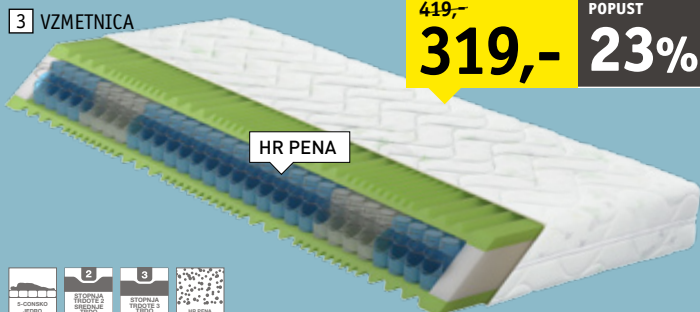

1 VZMETNICA

679,-
499,- **26%** **POPUST**

mebloJOGI

2 VZMETNICA

539,-
399,- **25%** **POPUST**

mebloJOGI

3 VZMETNICA

419,-
319,- **23%** **POPUST**

mebloJOGI

4 LEŽIŠČE

239,-
199,-

1 Vzmetnica, dim. 200 X 90 cm, 7-consko žepkasto jedro s 655 vzmetmi pri oglaševani dimenziji za luksuzno spalno udobje. Udobje: kar 4-centimetrska plast perforiranega lateksa z dodatkom bakra učinkovito lajša težave z artritisom, burzitisom in revmatizmom. Preobleka je iz inovativne tkanine Wood Work!®, ki vsebuje naravno svilnato vlakno tencel. Možnost naročanja v različnih dimenzijah. 679,- 499,- (13320031/01)

2 Vzmetnica, dim. 200 X 90 cm. PODPORA: 5-consko žepkasto jedro. Pas poliuretanske pene okrog jedra utrdi ležišče na robu. UDOBJE: 4-centimetrska plast lateksa dodatno točkovno podpre telo. Izjemno prijetna in nežna pralna prevleka. Pletenina je protibakterijsko zaščitena z zaščito Silver+. Možnost naročanja v različnih dimenzijah. 539,- 399,- (13320005/09)