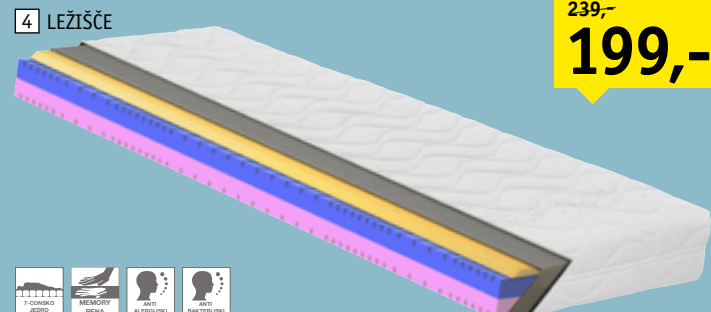

229,-

89,90

POPUST

60%

sleeptex

- 1 Ležišče**, dim. 200 X 90 cm, 7-člonsko jedro je izdelano iz kombinacije pene ViscoGel in profilirane PU-pene. Pena ViscoGel ima izrazite termoaktivne karakteristike, kar pomeni, da reagira ob kombinaciji temperature in pritiska ter se na osnovi tega prilagaja obliki telesa. Na ta način se zmanjša pritisk na kožo in dele telesa, kar izboljša cirkulacijo in poskrbi za prijeten občutek popuščanja pritiska v telesu. Možnost naročanja v različnih dimenzijah. 594,- **379,-** (06980197/01)
- 2 Vzmetnica**, dim. 200 X 90 cm, žepkasto vzmetno jedro v kombinaciji z elastično peno visco zagotavlja telesu odlično ergonomsko podporo, primerljivo s tako imenovanimi „boxspring“ posteljami. Možnost naročanja v različnih dimenzijah. 366,- **239,-** (06980082/03,01,05-07)
- 3 Vzmetnica** je 7-člonsko ležišče, sestavljeno iz kombinacije profilirane HR-pene in pene visco. HR-pena je izjemno elastična in udobna. Spominska pena visco je termoaktivni material, ki reagira na temperaturo in težo telesa. Prevlaka: pletivo/

mebloJOGI

4 LEŽIŠČE

239,-
199,-

1 Vzmetnica, dim. 200 X 90 cm, 7-consko žepkasto jedro s 655 vzmetmi pri oglaševani dimenziji za luksuzno spalno udobje. Udobje: kar 4-centimetrska plast perforiranega lateksa z dodatkom bakra učinkovito lajša težave z artritisom, burzitisom in revmatizmom. Preobleka je iz inovativne tkanine Wood Work!®, ki vsebuje naravno svilnato vlakno tencel. Možnost naročanja v različnih dimenzijah. 679,- 499,- (13320031/01)

2 Vzmetnica, dim. 200 X 90 cm. PODPORA: 5-consko žepkasto jedro. Pas poliuretanske pene okrog jedra utrdi ležišče na robu. UDOBJE: 4-centimetrska plast lateksa dodatno točkovno podpre telo. Izjemno prijetna in nežna pralna prevleka. Pletenina je protibakterijsko zaščitena z zaščito Silver+. Možnost naročanja v različnih dimenzijah. 539,- 399,- (13320005/09)