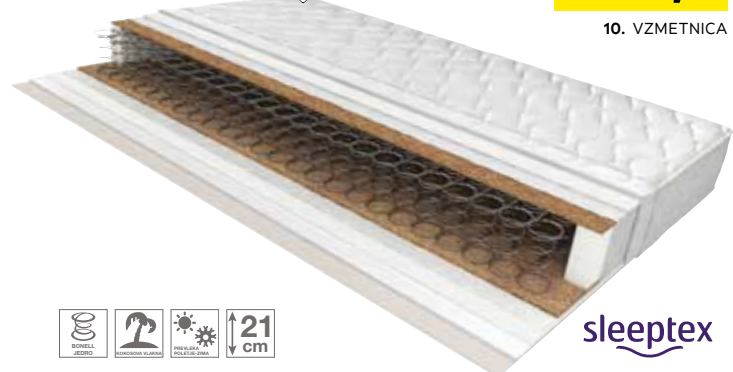

**179,-**

9. VZMETNICA

Swedish line

ZIMSKO/POLETNA STRAN

**159,-**

10. VZMETNICA

sleeptex

**6: Vzmetnica**, dim. 200 X 90 cm, žepkasto vzmetno jedro v kombinaciji z Visco elastično peno zagotavlja telesu odlično ergonomsko podporo, primerljivo s tako imenovanimi „boxspring“ posteljami. Možnost naročanja v različnih dimenzijah. 319,- **199,-** (06980082/03.01-02.05-07)