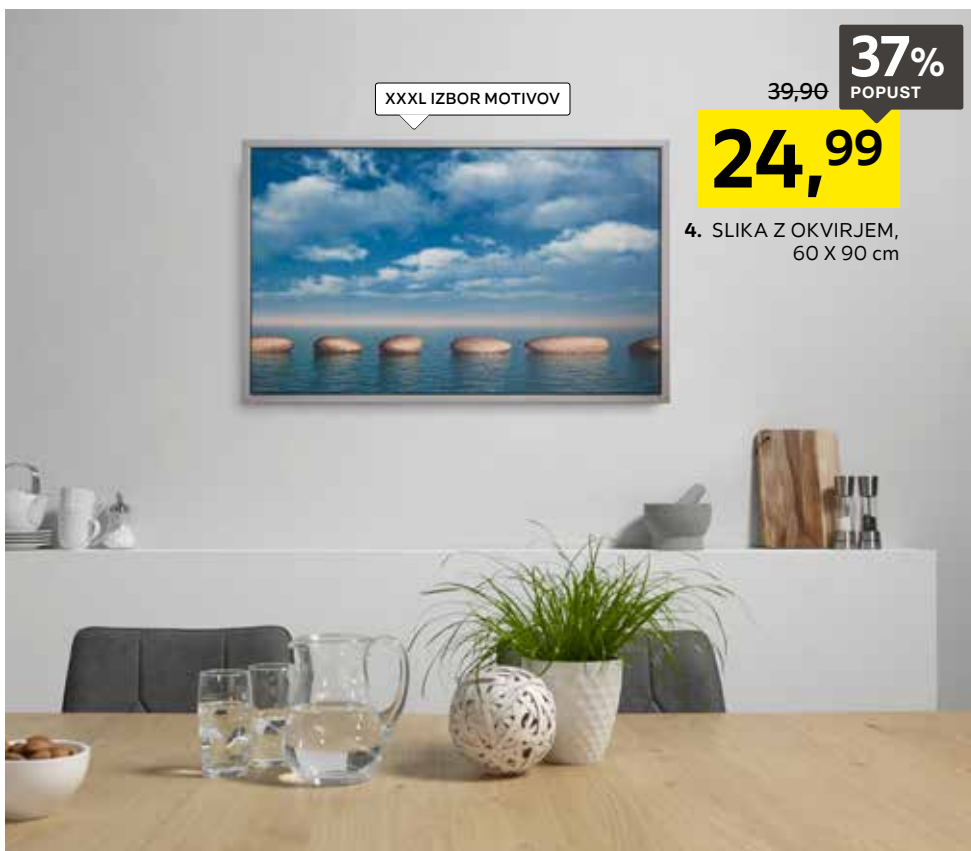

%

-15%

XXXL POPUST
NA VSE SLIKE

5) Pojasnilo na zadnji strani.

1: Stenska dekoracija, 30 X 90 cm, kovina, motiv rož.
Stenska dekoracija, 59,7 X 87 X 5,7 cm, kovina, motiv listov. (85610167;49280026)

4: Slika z okvirjem, 60 X 90 cm, les, umetna masa, različni motivi. (58500120/01-05)

2: Cvetlični šopek, 35 cm, tekstilna vlakna in umetna masa, na voljo v krem ali roza barvi. **Orhideja**, z lončkom, 46 cm, mešana tekstila vlakna, umetna masa. (41770537/00,01;0300/00,01)

5: Dekorativno ogledalo, steklo, z dekorjem, na voljo v različnih motivih in velikostih. Ø 50 cm, 50 X 50 cm, 17,99 **7,99**; 30 X 120 cm, 29,99 **11,99**. (58500137/00-04,07)

3: Šopek tulipanov, 7/1, 44 cm, umetna masa, različne barve. (50790016,0006)