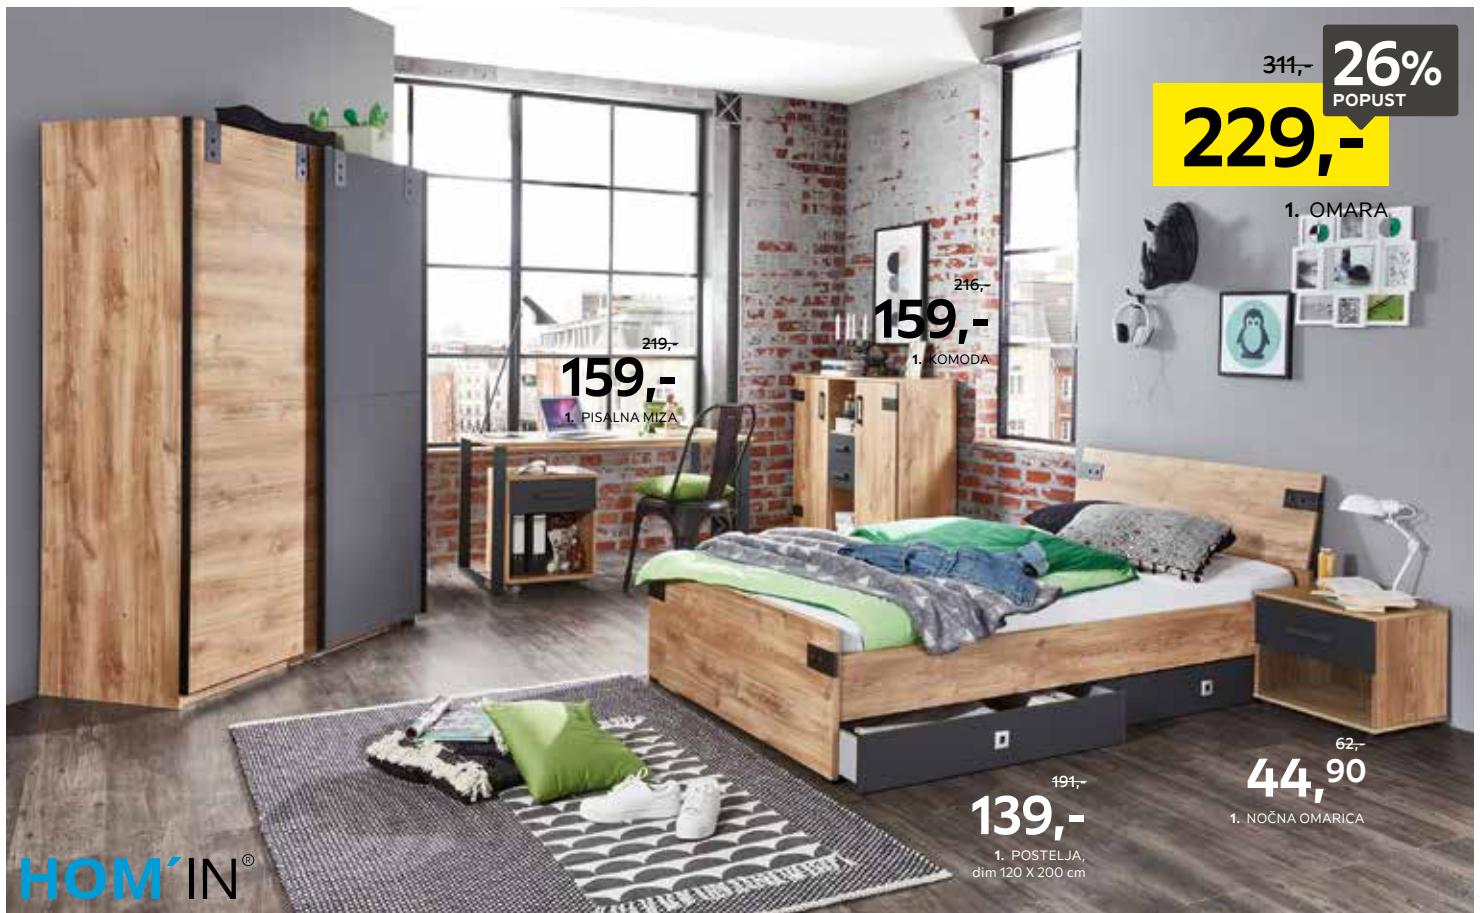

311,-

26%
POPUST

229,-

1. OMARA

216,-

159,-

1. KOMODA

219,-

159,-

1. PISALNA MIZA

62,-

44,90

1. NOČNA OMARICA

191,-

139,-

1. POSTELJA,
dim 120 X 200 cm

HOM'IN®