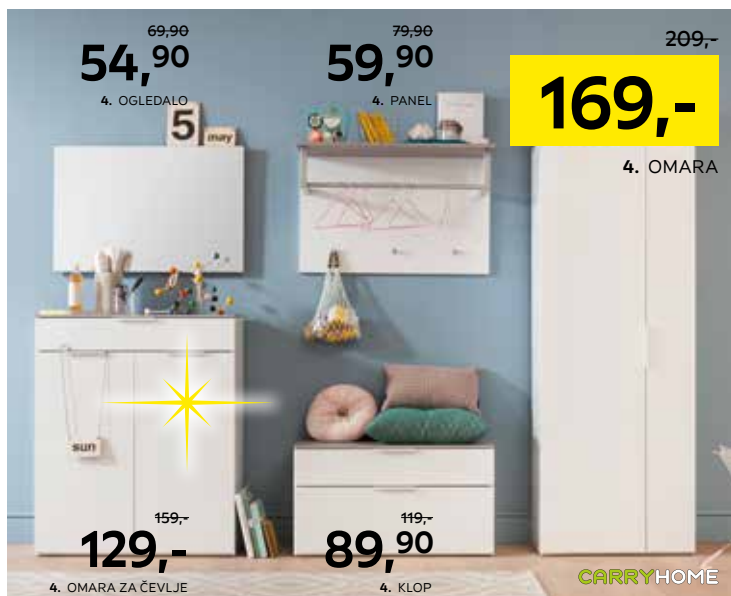

7: Pisarniški stol, tekstil v videzu usnja v beli ali črni barvi, kromirano ogrodje, nosilnost: 120 kg, nastavljen po višini. (23810116/01,02)

8: Komoda, dim. 121 X 93 X 43 cm. Bele barve, mat. Vstavek barve halifax hrast. (00030007/02)

9: Komoda, dim. 107 X 89 X 41,3 ali 156 X 89 X 41 cm. Videz staranega lesa, beton optika, temno sive barve. (06870212/02-03)

10: Pisarniški stol, oblazinjen v usnju črne barve, karo prešitje. Ogradje črne barve, nastavljen po višini, nastavljen hrbtni del in rokonasloni. (23810286/01)

11: Komoda, dim. 161 X 92 X 45 cm. Korpus in plošča videz betona, fronta staran hrast. (25930036/14)

12: Komoda, dim. 199 X 112 X 41 cm. Bele barve, lakirano, visoki sijaj. Kovinski ročaji. (25930060/09)

13: Omara za čevlje, dim. 144 X 120 X 35 cm. Bele barve, lakirano, visoki sijaj. 21 polic, prostora za cca 40 parov čevljev. (10870415/01)