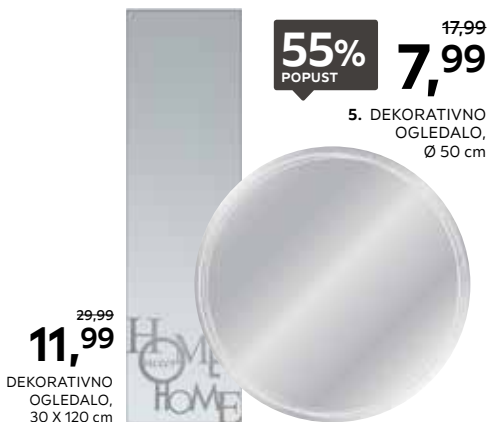

%

-15%

XXXL POPUST
NA VSE SLIKE

5) Pojasnilo na zadnji strani.

1: Stenska dekoracija, 30 X 90 cm, kovina, motiv rož.
Stenska dekoracija, 59,7 X 87 X 5,7 cm, kovina, motiv listov. (85610167;49280026)

4: Slika z okvirjem, 60 X 90 cm, les, umetna masa, različni motivi. (58500120/01-05)

2: Cvetlični šopek, 35 cm, tekstilna vlakna in umetna masa, na voljo v krem ali roza barvi. **Orhideja**, z lončkom, 46 cm, mešana tekstila vlakna, umetna masa. (41770537/00,01;0300/00,01)

5: Dekorativno ogledalo, steklo, z dekorjem, na voljo v različnih motivih in velikostih. Ø 50 cm, 50 X 50 cm, 17,99 **7,99**; 30 X 120 cm, 29,99 **11,99**. (58500137/00-04,07)

3: Šopek tulipanov, 7/1, 44 cm, umetna masa, različne barve. (50790016,0006)