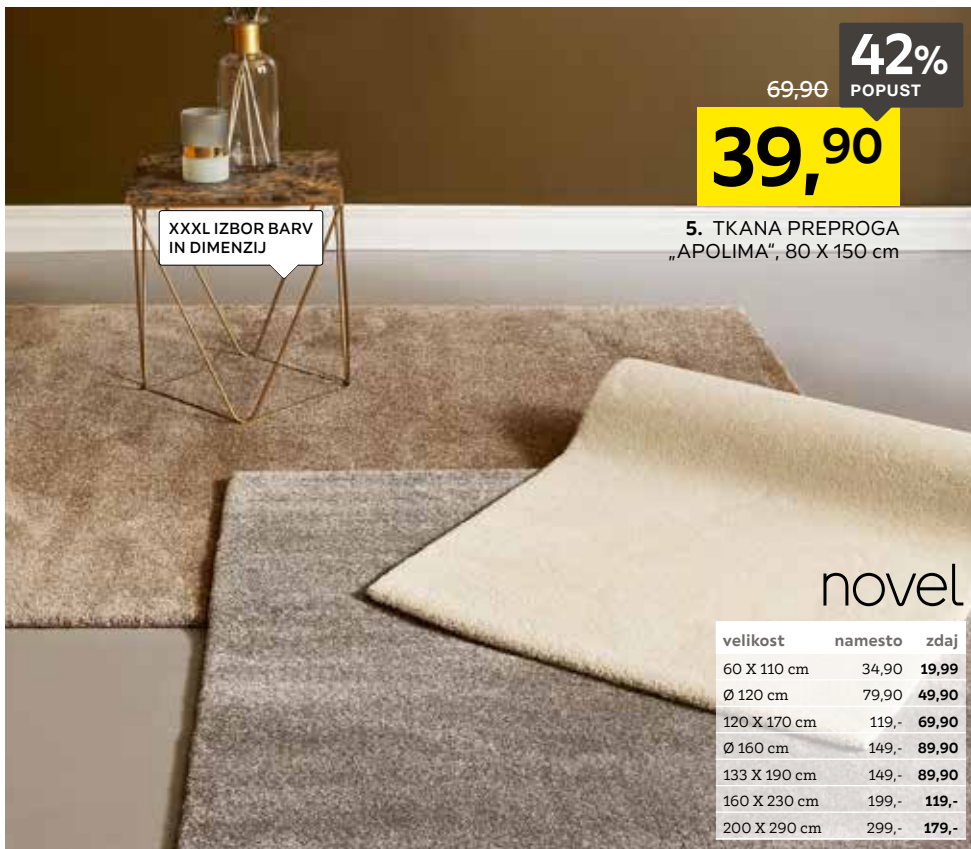

1: Preproga „RABBIT SKIN“, 100% poliestrsko vlakno, različne barve in dimenzije. 70 X 140 cm; 60 X 90 cm 19,99 **12,99**; Ø 100 cm 39,90 **24,99**; 120 X 170 cm 79,90 **49,90**; 70 X 200 cm 49,90 **29,99**. (32340167/52,53,56,60,80;0168/52,53,56,60,80;0169/52,53,56,60,80;0189/52,53,56,60,80;0184/52,53,56,60,80)

2: Kosmatinec „STONEY“, poliestrška vlakna, na voljo v različnih barvah in dimenzijah. (77590333/54,61,64;0334/54,61,64;0335/54,61,64;32340128/60,64;36840007/60,64)

3: Tkana preproga „SAMOA“, 100% polipropilenska vlakna, na voljo v različnih barvah in dimenzijah. 67 X 130 cm; 80 X 150 cm 69,90 **49,90**; 120 X 180 cm 129,- **89,90**; 140 X 200 cm 159,- **109,-**; 160 X 230 cm 229,- **159,-**; 200 X 290 cm 349,- **249,-**. (12500061/53,60,61,64,72;0561/53,57,60,61,64,72;0562/53,57,60,61,64,72)

4: Ravno tkana preproga, kombinacija bombaža in poliestrskih vlaken, na voljo v različnih dimenzijah. 120 X 180 cm; 80 X 150 cm 44,90 **24,99**; 160 X 230 cm 169,- **89,90**. (60020019/54,60,64;0020/54,60,64)

5: Tkana preproga „APOLIMA“, 100% polipropilenska vlakna, na voljo različne barve in dimenzije. (77590028/54,52,63,60,61,70,64,72;0043/54,52,63,60,61,70,64,72;0064/54,52,63,60,61,70,64,72)

6: Vintage preproga „DJUBI ANTIQUE“, 100% poliestrsko vlakno, na voljo v dveh motivih in različnih dimenzijah. 130 X 190 cm; 160 X 230 cm 179,- **99,90**; 190 X 290 cm 279,- **149,-**. (46180070/61,64,72;0064/61,64,72)