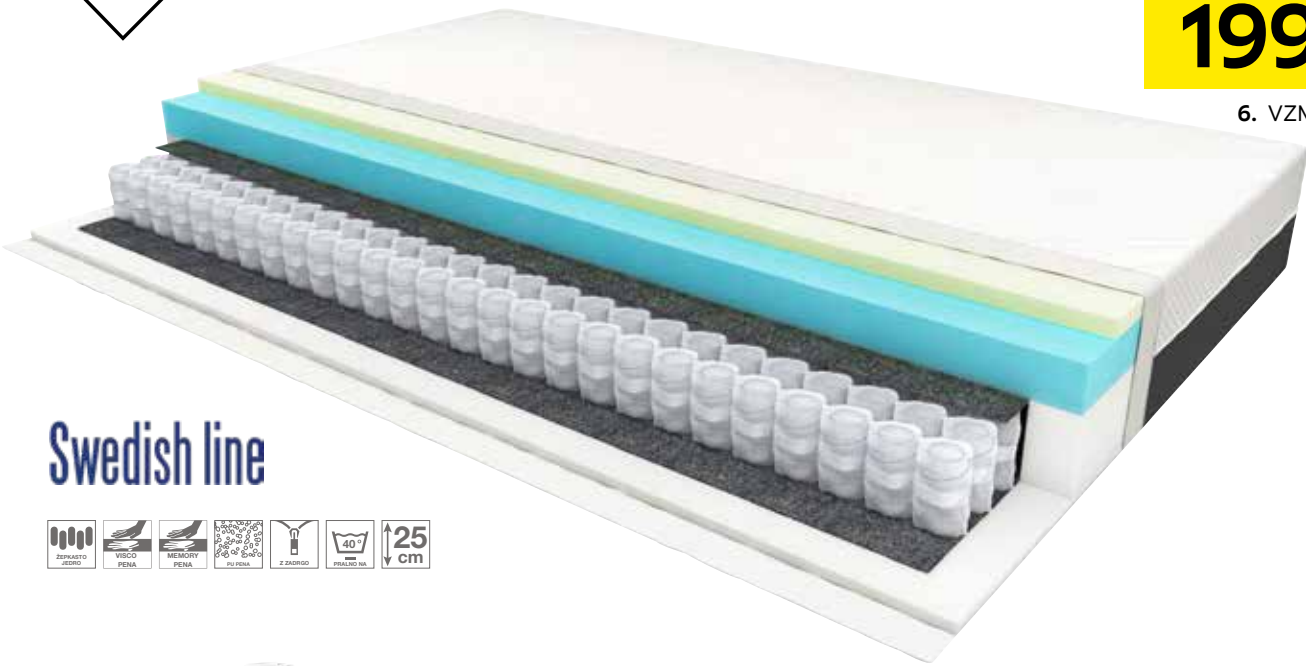

ZDRAVO SPANJE V LESNINI

319,-

**37%
POPUST**

199,-

6. VZMETNICA

Swedish line