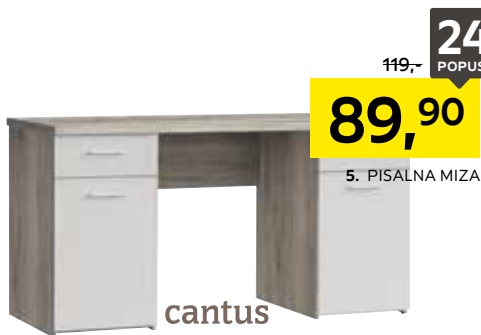

7: Pisarniški stol, tekstil v videzu usnja v beli ali črni barvi, kromirano ogrodje, nosilnost: 120 kg, nastavljen po višini. (23810116/01,02)

8: Komoda, dim. 121 X 93 X 43 cm. Bele barve, mat. Vstavek barve halifax hrast. (00030007/02)

9: Komoda, dim. 107 X 89 X 41,3 ali 156 X 89 X 41 cm. Videz staranega lesa, beton optika, temno sive barve. (06870212/02-03)

10: Pisarniški stol, oblazinjen v usnju črne barve, karo prešitje. Ogradje črne barve, nastavljen po višini, nastavljen hrbtni del in rokonasloni. (23810286/01)

11: Komoda, dim. 161 X 92 X 45 cm. Korpus in plošča videz betona, fronta staran hrast. (25930036/14)

12: Komoda, dim. 199 X 112 X 41 cm. Bele barve, lakirano, visoki sijaj. Kovinski ročaji. (25930060/09)

13: Omara za čevlje, dim. 144 X 120 X 35 cm. Bele barve, lakirano, visoki sijaj. 21 polic, prostora za cca 40 parov čevljev. (10870415/01)