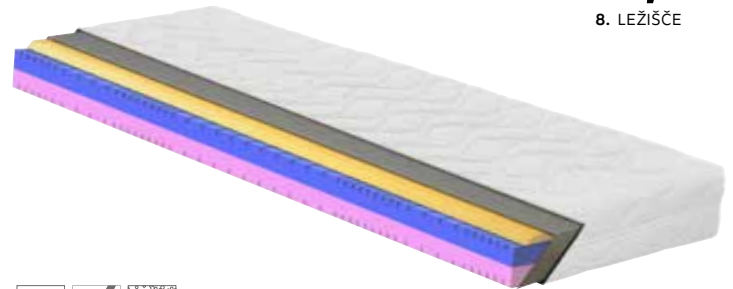

ZDRAVO SPANJE V LESNINI

319,-

**37%
POPUST**

199,-

6. VZMETNICA

Swedish line

399,-

299,-

7. VZMETNICA

249,-

199,-

8. LEŽIŠČE

mebloJOGI.

OBOJESTRANSKA VZMETNICA

239,-

**25%
POPUST**

179,-

9. VZMETNICA

Swedish line

ZIMSKO/POLETNA STRAN

159,-

10. VZMETNICA

sleeptex

6: Vzmetnica, dim. 200 X 90 cm, žepkasto vzmetno jedro v kombinaciji z Visco elastično peno zagotavlja telesu odlično ergonomsko podporo, primerljivo s tako imenovanimi „boxspring“ posteljami. Možnost naročanja v različnih dimenzijah. 319,- **199,-** (06980082/03.01-02.05-07)

7: Vzmetnica, dim. 200 X 90 cm, 7-črnsko sodčkasto in žepkasto vzmeteno jedro z več kot 1000 vzmetmi in prešito peno, ki se popolno prilagodi telesu. Klimatski trak skrbi za optimalno zračnost. Visokokakovostno oblažljenje Smartcel™ sensitive. Prevlaka je pralna pri 60 °C. Možnost naročanja v različnih dimenzijah. 399,- **299,-** (2335020/06)

8: Ležišče, dim. 200 X 90 cm, 7-črnsko iz 3 različnih elementov pene različne tlačne trdnosti. Za udobje je dodana 3 cm plast spominske pene. Spominsko peno lahko

postavimo na stran, kjer nam ustreza trdota. Snemljiva pralna prevleka, prešita s sintetično vato. Protibakterijska zaščita, primerno za alergike. Možnost naročanja v različnih dimenzijah. 249,- **199,-** (13320025/01-07)

9: Vzmetnica, dim. 200 X 90 cm z žepkastim vzmetnim jedrom in oblogo iz PU-pene. Izjemno čvrsto in vzdržljivo žično jedro omogoča dolgo življenjsko dobo vzmetnice. Enostavno obračanje vzmetnice omogočajo štirje stranski ročaji. Možnost naročanja v različnih dimenzijah. 239,- **179,-** (06980119/02.01.03-06)