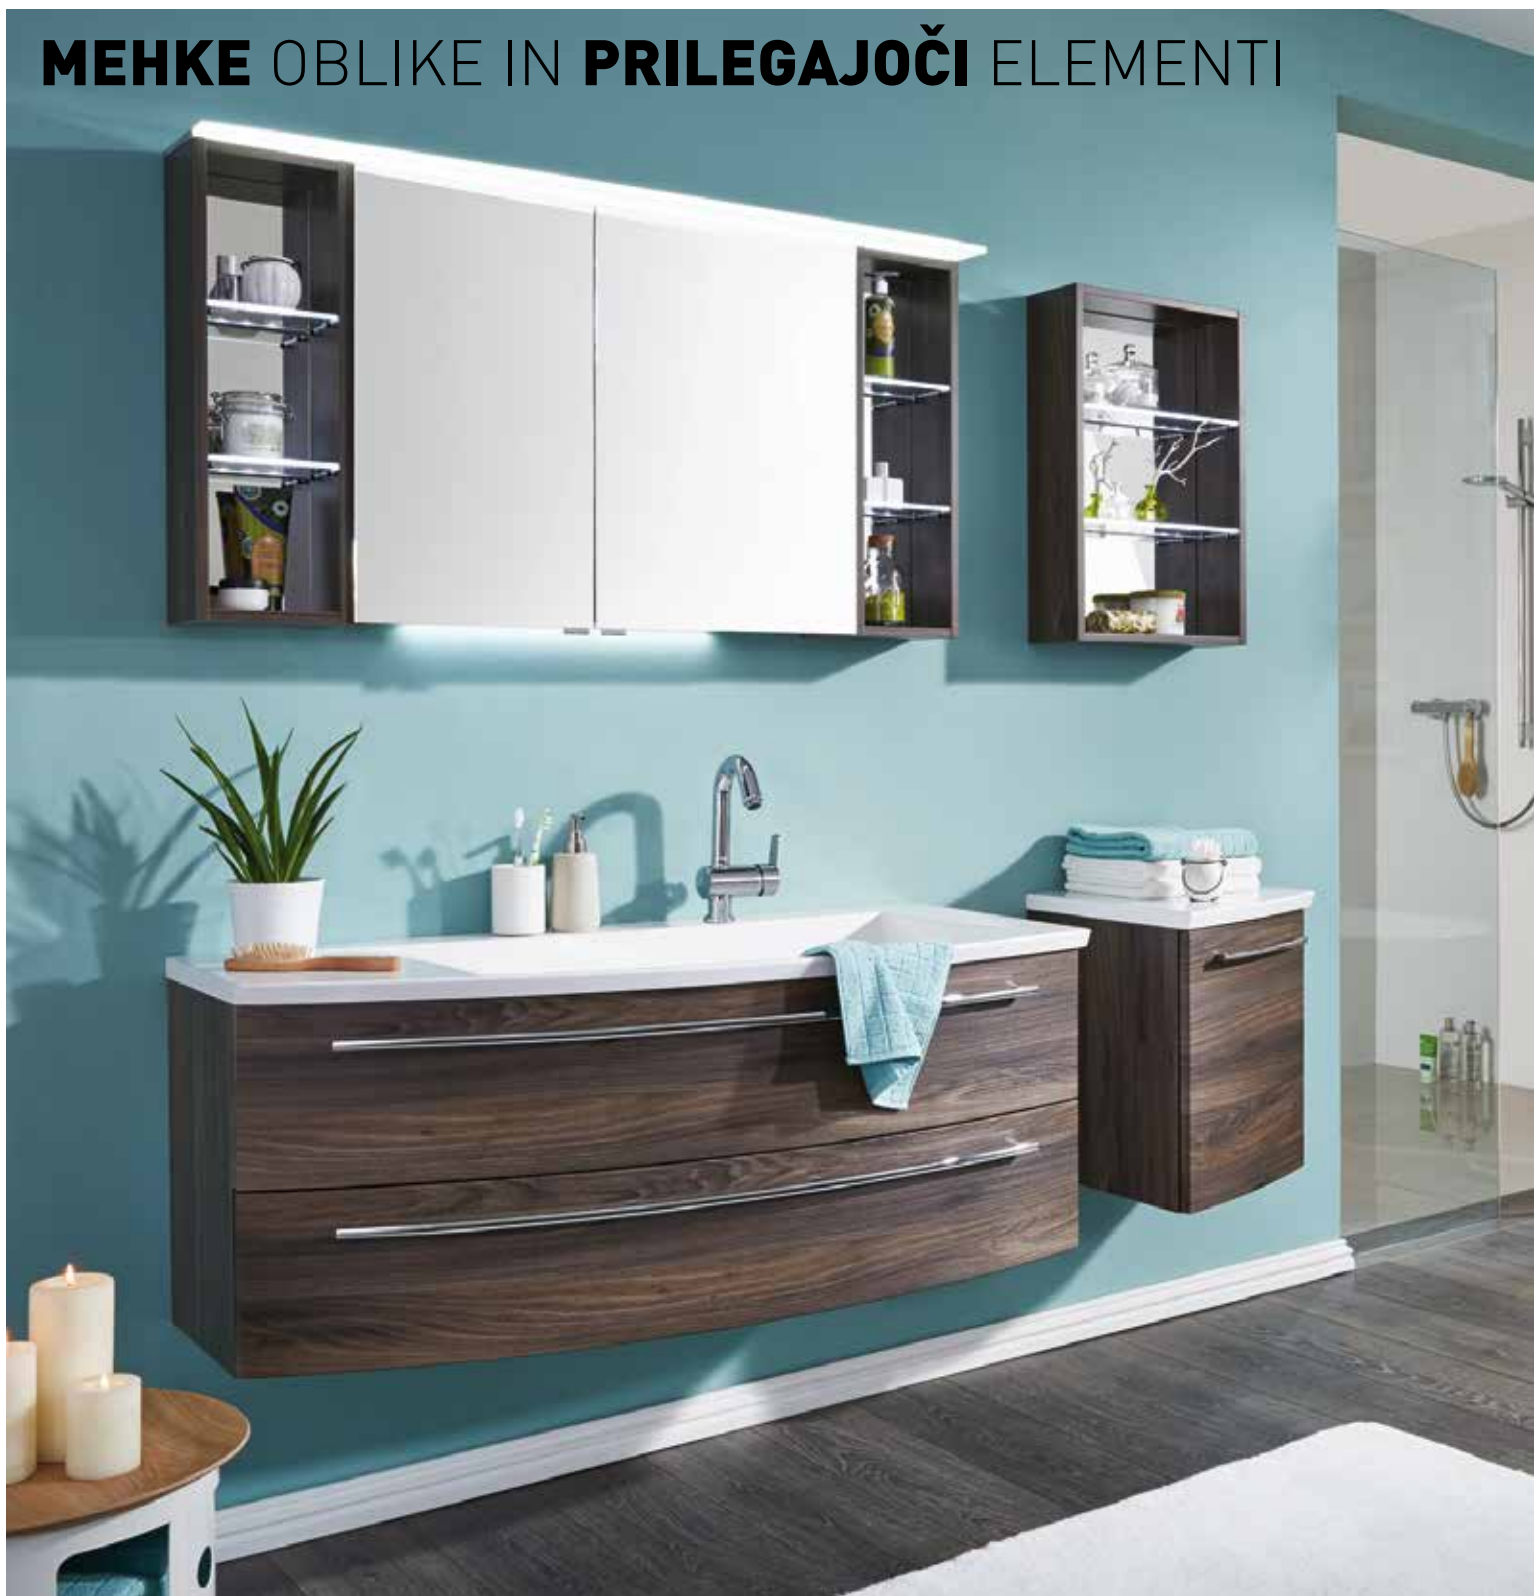

MEHKE OBLIKE IN PRILEGAJOČI ELEMENTI