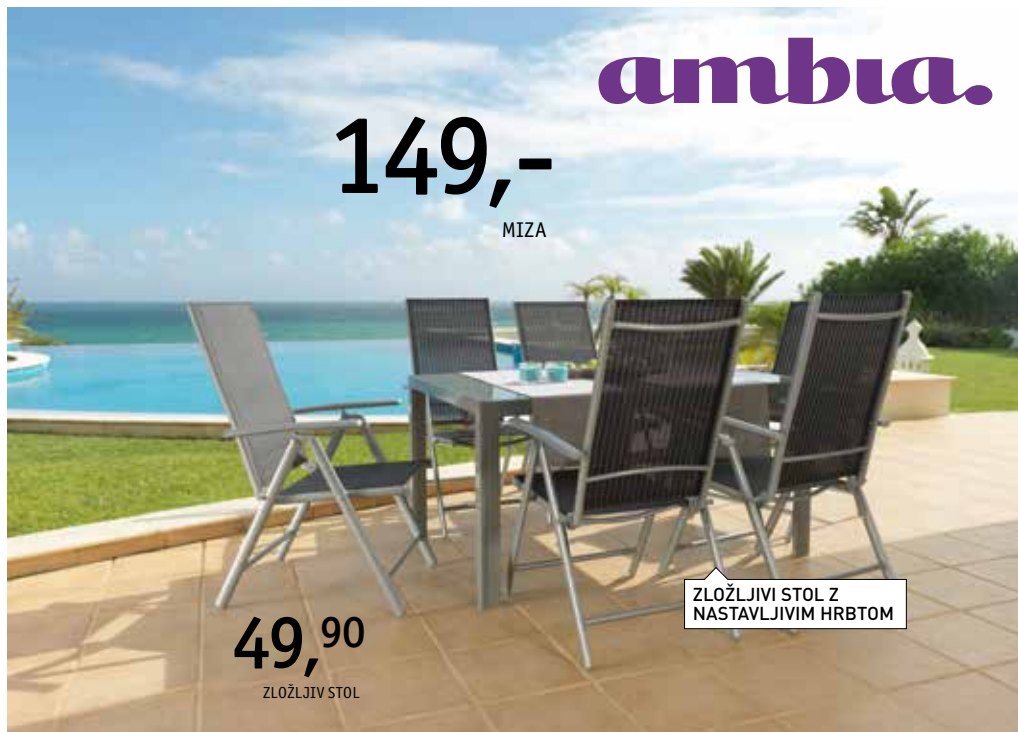

ambia.

ambia.

149,-

MIZA

49,90

ZLOŽLJIV STOL

ZLOŽLJIVI STOL Z
NASTAVLJIVIM HRBTOM

Elegantna vrtna garnitura iz trpežnega ogrodja iz kombinacije aluminija in jekla. Sestavljena je iz zložljivega stola z večstopenjsko nastavljivim naslonjalom za hrbet in s tkanino TeXtilene v črni ter beli barvi, (Š X V X G): 56 X 106 X 64 cm, nosilnost: 100 kg, in vrtno mizo iz aluminijastega ogrodja s stekleno ploščo sive barve, (Š X V X G): 140 X 72 X 90 cm. (26720016/52, 26720016/27)