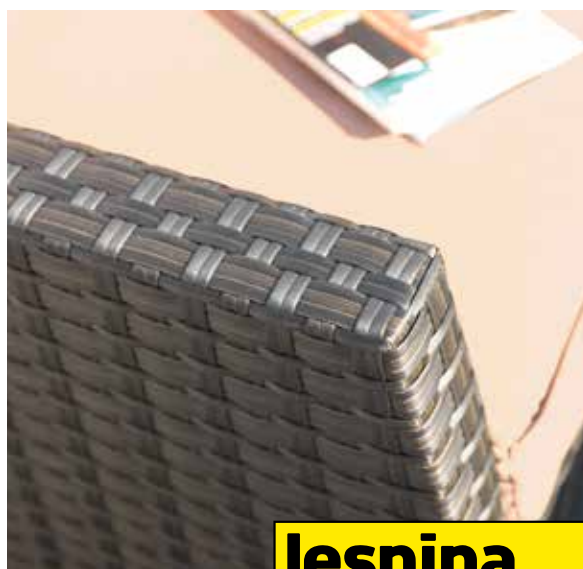

KAKOVOSTNO PLETIVO