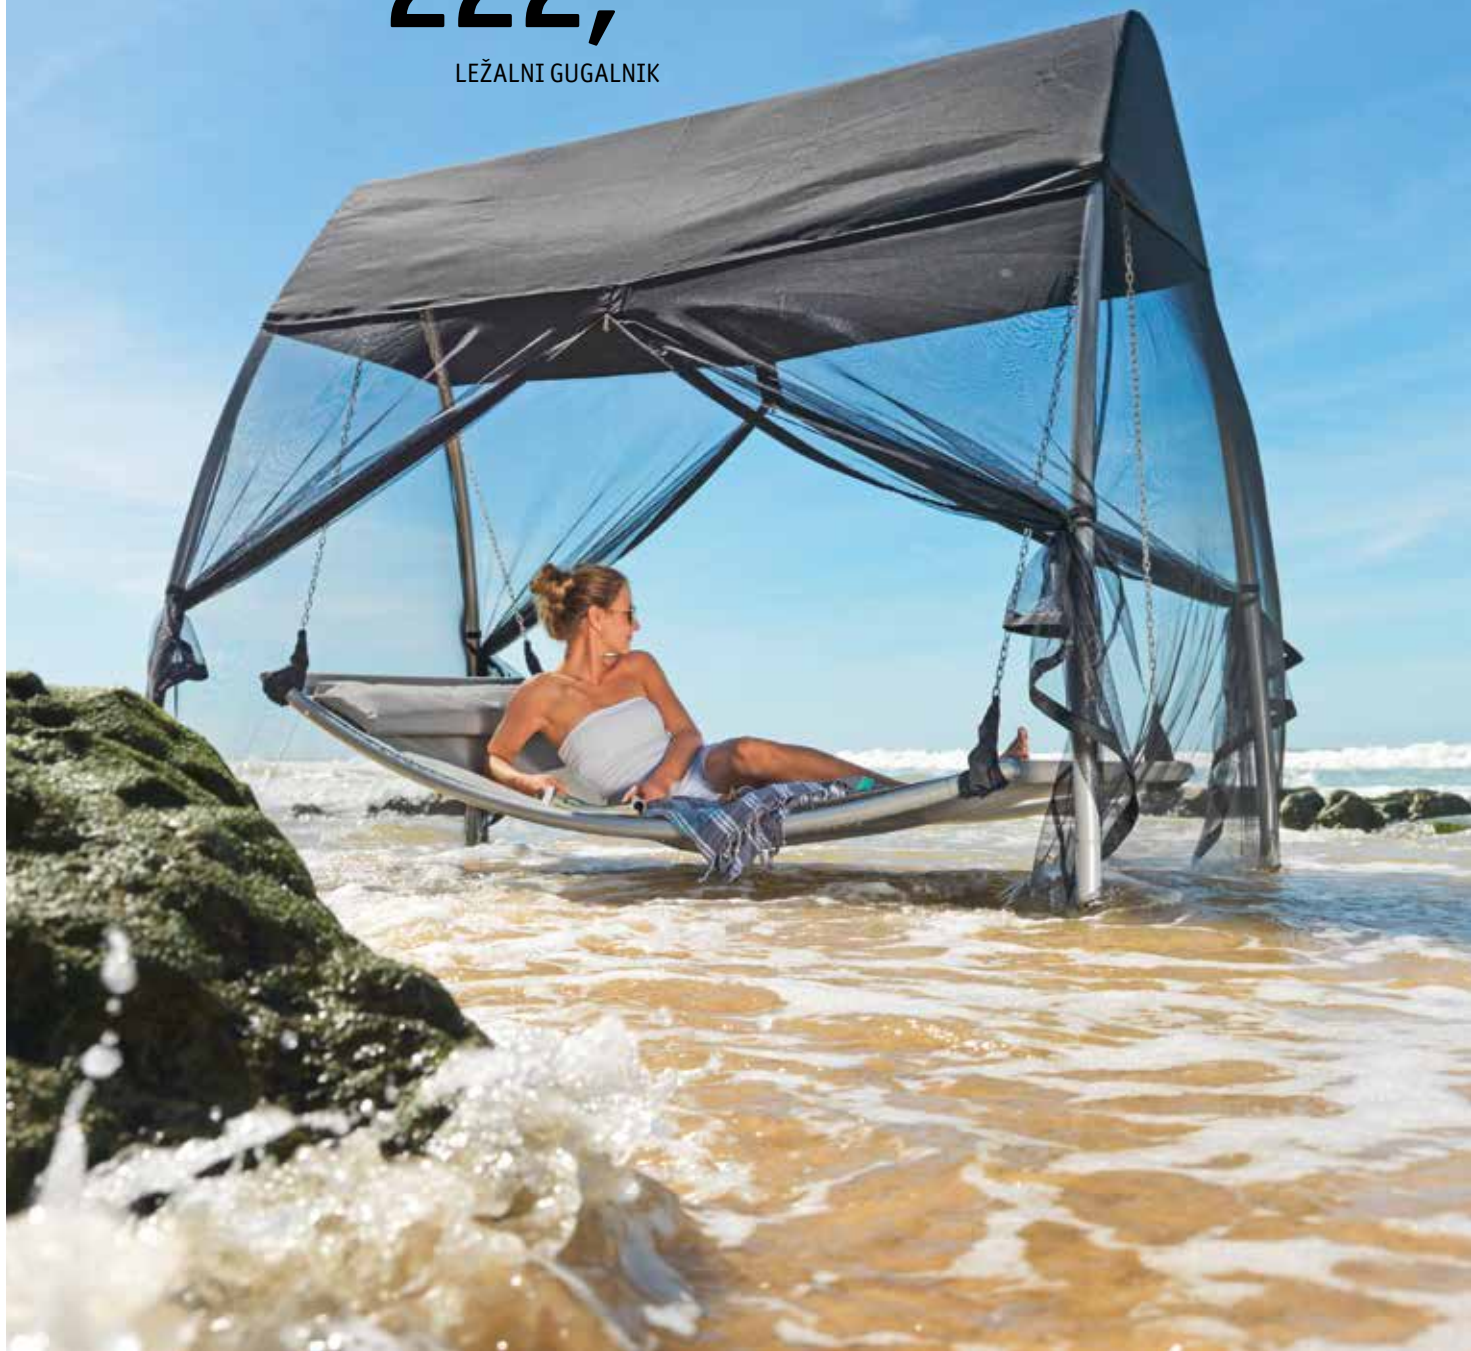

UŽIVANJE NA SONCU

ambia.

259,-

GUGALNICA

Gugalnica – izdelana iz trdnega plastificiranega jeklenega ogrodja srebrne barve, s sediščem iz črnega tekstila in streho iz poliestrskih vlaken v črni barvi, (Š X V X G): 190 X 176 X 122 cm. Nosilnost: 260 kg. (22590005/02)

222,-

LEŽALNI GUGALNIK

Moderen ležalni gugalnik zelo ekskluzivnega videza je izdelan iz jeklenega ogrodja srebrne barve z ležalnikom iz tkanine TeXtilene v srebrni barvi. Dodatna prednost je mreža proti komarjem iz poliestrskih vlaken v črni barvi. Mere (Š X V X G): 234 X 203 X 138 cm. (22590023/01)