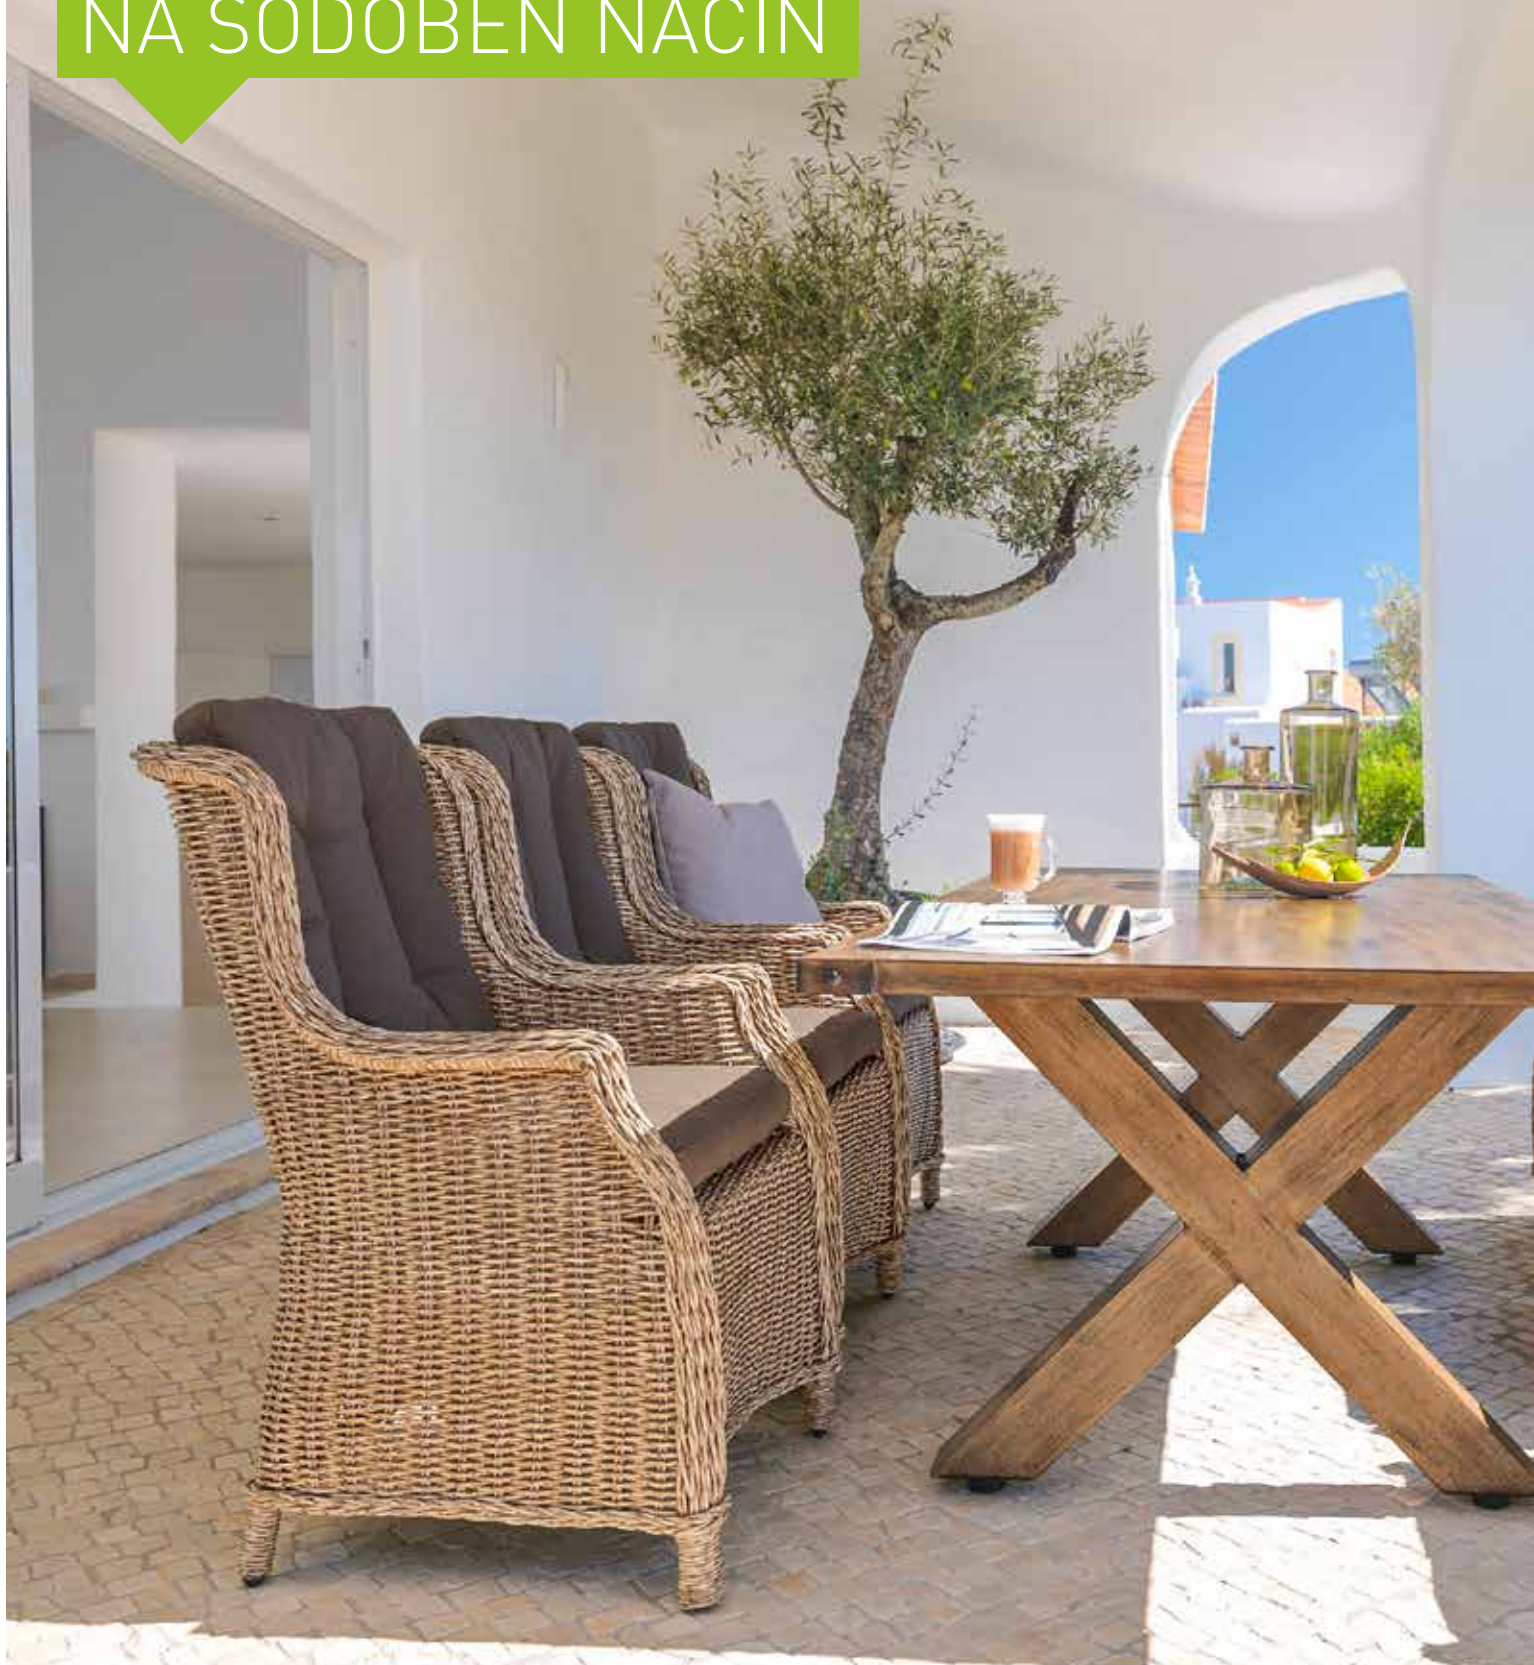

PODEŽELSKI SLOG NA SODOBEN NAČIN

So vam všeč stoli z visokim naslonom ali pa ste morda bolj tip za dvosed ali trosed? Pri tej garnituri se lahko sami odločite, kaj vam najbolj ustreza, saj je vsak del garniture na voljo ločeno. Izdelana je iz stabilnega aluminijastega podnožja, prevlečena s pletivom iz PVC v barvi bele kave. Blazine čokoladne barve so vključene v ceno. **Fotelj** (Š X V X G): 60 X 98 X 70 cm, dvosed (Š X V X G): 115 X 97 X 71 cm, trosed (Š X V X G): 165 X 97 X 71 cm (25260007/01/12/13). Z garnituro se bo ujemala čudovita vrtna miza vrhunske kakovosti iz aluminija v videzu antičnega lesa (Š X V X G): 200 X 74 X 100 cm. (25260015/01:0007/01,12-13)