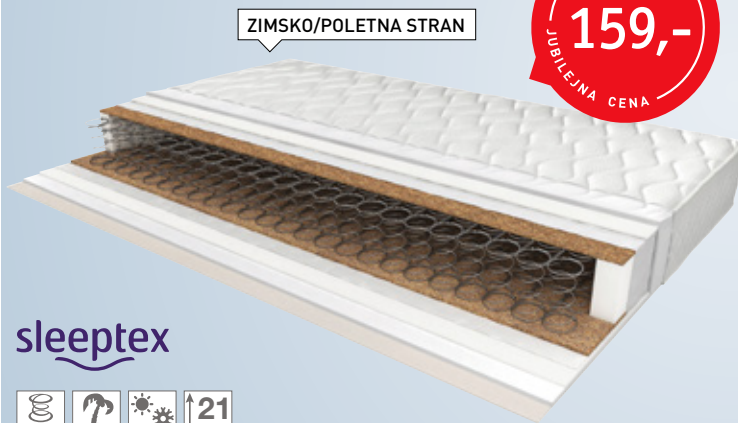

sleeptex

4 VZMETNICA

159,-
99,90 POPUST
37%