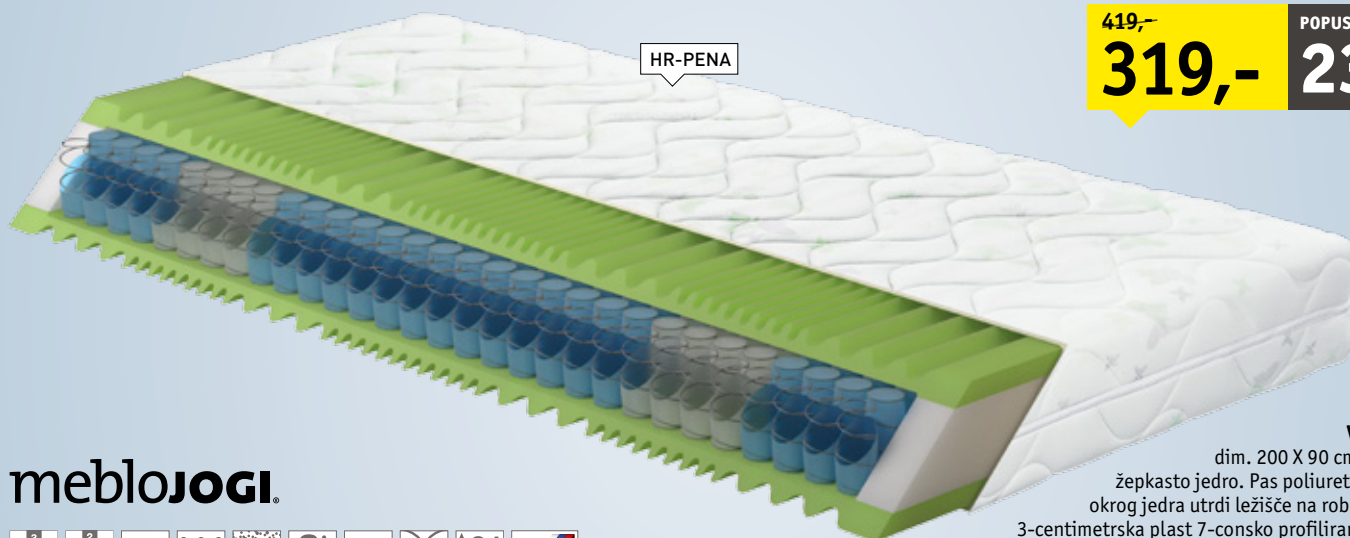

SPOMINSKA PENA

569,-
439,-

mebloJOGI.

HR-PENA

419,-
319,- **POPUST 23%**

mebloJOGI.