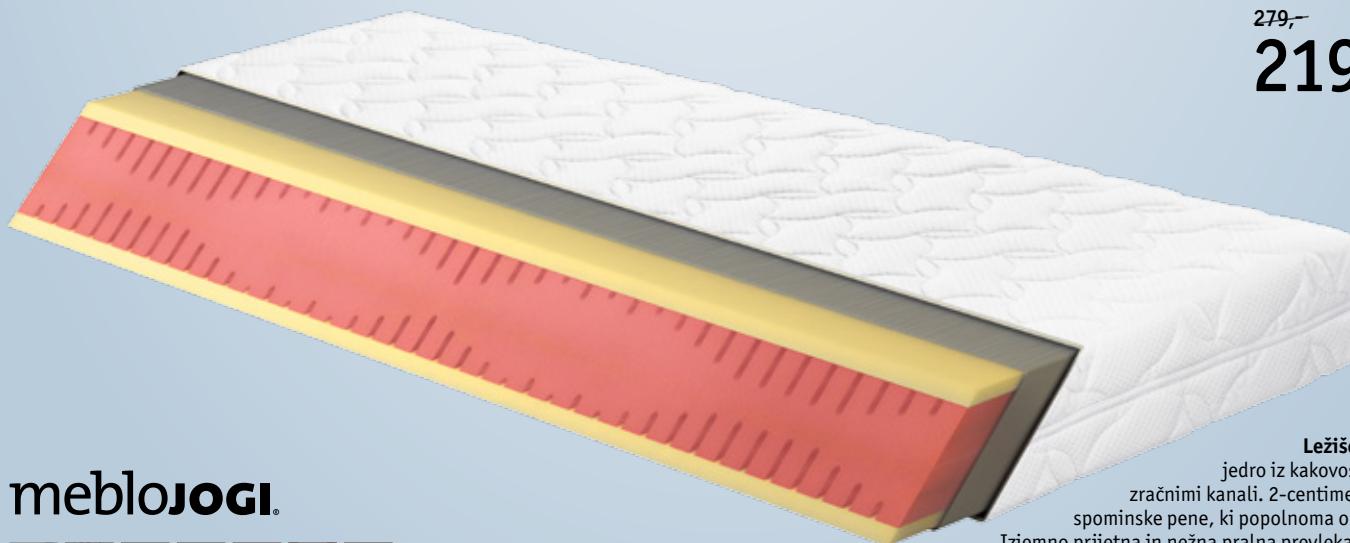

Vzmetnica, dim. 200 X 90 cm, 7-consko žepkasto jedro iz 655 vzmeti pri oglaševani dimenziji za luksuzno spalno udobje. Udobje: kar 4-centimetrska plast perforiranega lateksa z dodatkom bakra učinkovito lajša težave z artritiso, burzitisom in revmatizmom. Preobleka je iz inovativne tkanine Wood Work!®, ki vsebuje naravno svilnato vlakno Tencel. Možnost naročanja v različnih dimenzijah. 679,- 499,- (13320031/01)

SPOMINSKA PENA

569,-
439,-

mebloJOGI.

HR-PENA

419,-
319,- **POPUST 23%**

mebloJOGI.

279,-
219,-

mebloJOGI.

Vzmetnica, dim.

200 X 90 cm, 5-consko žepkasto jedro, pas poliuretanske pene okrog jedra utrdi ležišče na robu, 4,5-centimetrski plast spominske pene, ki popolnoma objame telo.

Izjemno nežna in pralna prevleka. Pletenina je protibakterijsko zaščitena z zaščito Silver+. Možnost naročanja v različnih dimenzijah. 569,- **439,-** (13320004/03)

Vzmetnica,

dim. 200 X 90 cm, 5-consko žepkasto jedro. Pas poliuretanske pene okrog jedra utrdi ležišče na robu. UDOBJE: 3-centimetrski plast 7-consko profilirane HR-pene točkovno podpre telo. Izjemno prijetna in nežna pralna prevleka. Pletenina je protibakterijsko zaščitena z zaščito Silver+.