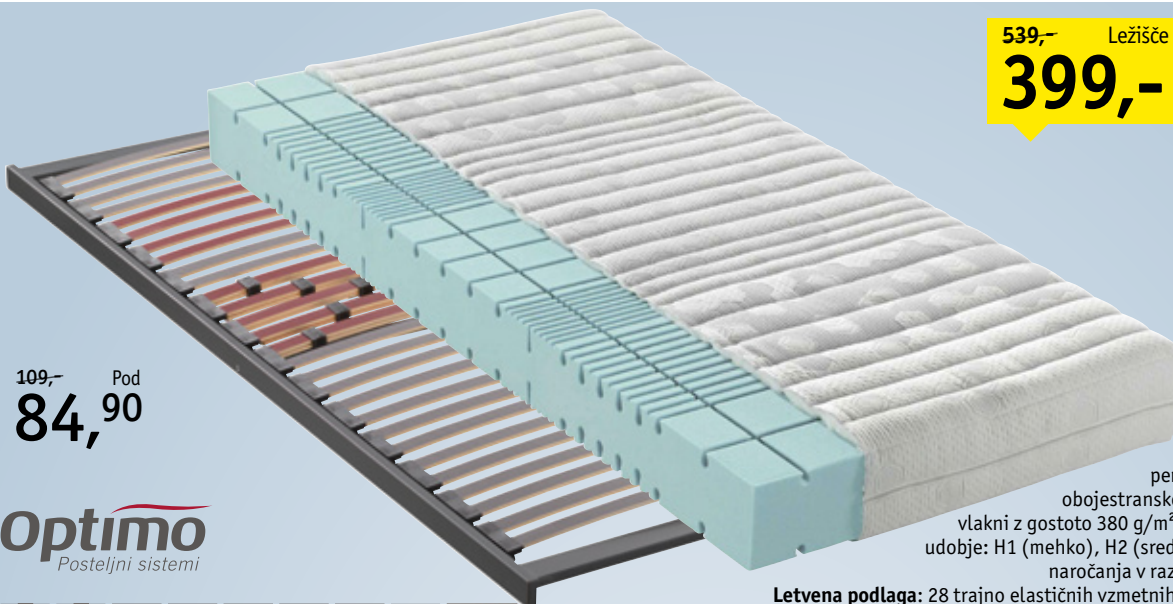

539,- Ležišče **POPUST**
399,- **25%**

109,- Pod
84,90

Optimo
Posteljni sistemi

Ležišče, 7-črnsko jedro, višina: 16 cm, hladno valjana pena. Prevleka v kakovosti Tencel, obojestransko prešita z zračnimi klimatskimi vlakni z gostoto 380 g/m². Primerno za alergike. Ležalno udobje: H1 (mehko), H2 (srednje trdo) in H3 (trdo). Možnost naročanja v različnih dimenzijah. 539,- 399,-.

Letvena podlaga: 28 trajno elastičnih vzmetnih letev iz vezanega lesa, cona za regulacijo podporne moči na območju medenice. 109,- 84,90 (23250067/11;0108/05)

619,- Ležišče
459,-