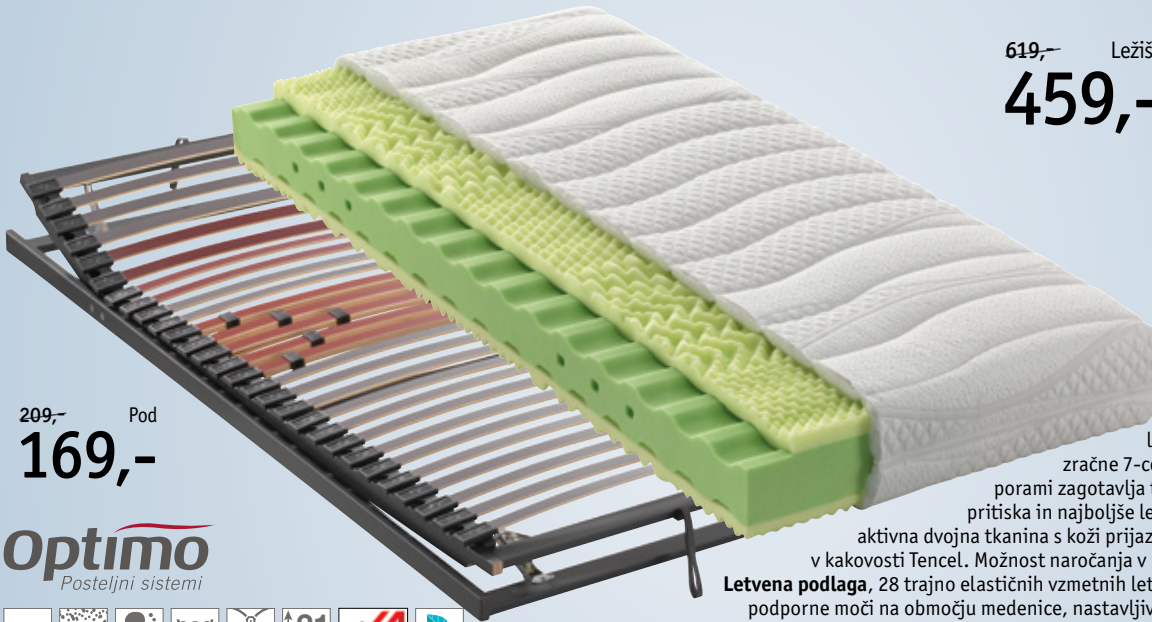

209,- Pod
169,-

Optimo
Posteljni sistemi

Ležišče, dim. 200 X 90 cm, ležišče s trislojnim jedrom. Plast iz zračne 7-črnske hladne pene EMC z odprtimi porami zagotavlja točkovno natančno razbremenitev pritiska in najboljše ležalno udobje. Prevleka: klimatsko aktivna dvojna tkanina s koži prijaznimi naravnimi klimatskimi vlakni v kakovosti Tencel. Možnost naročanja v različnih dimenzijah. 619,- 459,-.

Letvena podlaga, 28 trajno elastičnih vzmetnih letev iz vezanega lesa, naravnavanje podporne moči na območju medenice, nastavljivo vzglavje in vznožje. 209,- 169,- (23250103/02;0108/01)

939,- Vzmetnica
699,-