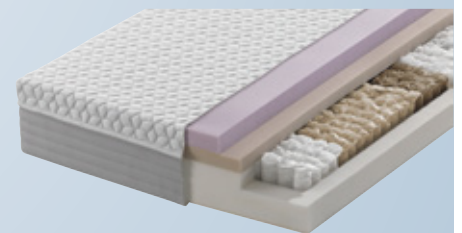

Vzmetnica, dim. 200 X 90 cm, trislojno enostransko jedro. Stična površina iz pene Fusion, podpora hladna pena in vzmeti v žepkih. Pralna prevleka vsebuje tkanino Tencel. Možnost naročanja v različnih dimenzijah. 939,- 699,-.

Letvena podlaga: 42 gibljivo vpetih vzmetnih letev v trojnih kapah, ležalno udobje po vsej ležalni površini, 6 X cona za naravnavanje podporne moči na območju medenice, visokokakovostni mehanski spust ramen. 299,- 199,- (23250106/02;0109/01)