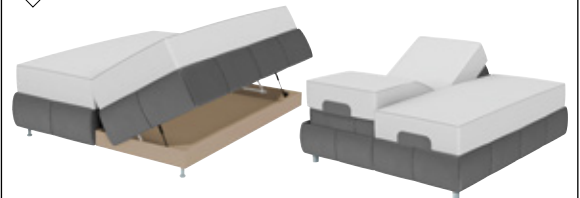

POSTELJE BOXSPRING - KRALJEVSKA UDOBNOST!

3.160,-

2.390,-

Dieter Knoll
Collection

XXXL IZBIRA BARV BLAGA IN USNJA

XXXL IZBOR NOG

XXXL ZABOJ ZA SHRANJEVANJE

XXXL IZBOR VZGLAVJA

XXXL IZBIRA LEŽIŠČ

Boxspring postelja, dim. 180 X 200 cm. Posteljni sistem z veliko možnosti izbire različnih vzmetnic, nadvložkov, barv blaga in usnja proti doplačilu. Cena vključuje vzmetnico s 7-conskim žepkastim vzmetnim jedrom z integriranim nadvložkom, oblazinjeno vzglavje, osnovo in nogice. Nočna omarica za doplačilo.
3.160,- **2.390,-** (06830065/01)