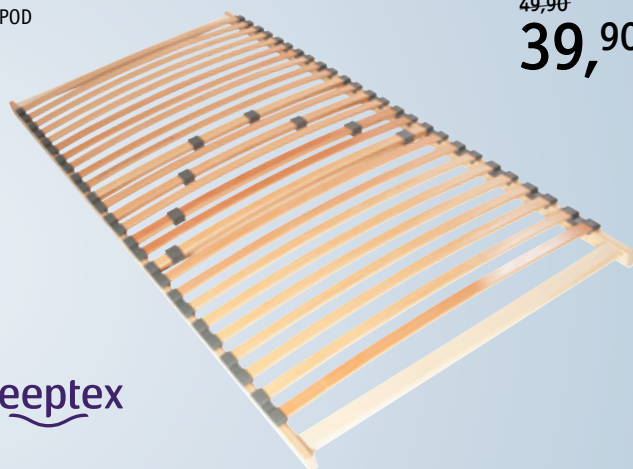

4 POD

sleeptex

49,90
39,90

79,90
64,90