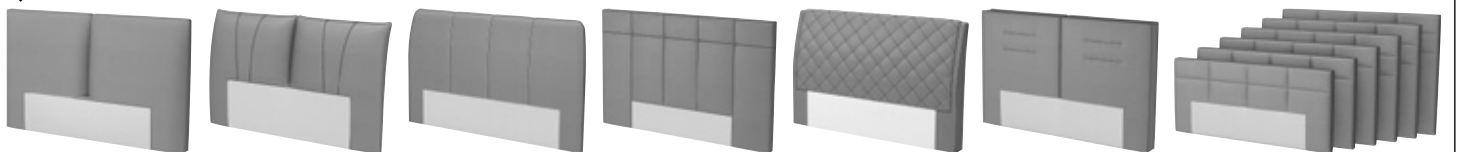

POSTELJE BOXSPRING - KRALJEVSKA UDOBNOST!

3.160,-

2.390,-

Dieter Knoll
Collection

XXXL IZBIRA BARV BLAGA IN USNJA

XXXL IZBOR NOG

XXXL ZABOJ ZA SHRANJEVANJE

XXXL IZBOR VZGLAVJA

XXXL IZBIRA LEŽIŠČ

Boxspring postelja, dim. 180 X 200 cm. Posteljni sistem z veliko možnosti izbire različnih vzmetnic, nadvložkov, barv blaga in usnja proti doplačilu. Cena vključuje vzmetnico s 7-conskim žepkastim vzmetnim jedrom z integriranim nadvložkom, oblazinjeno vzglavje, osnovo in nogice. Nočna omarica za doplačilo.
3.160,- **2.390,-** (06830065/01)