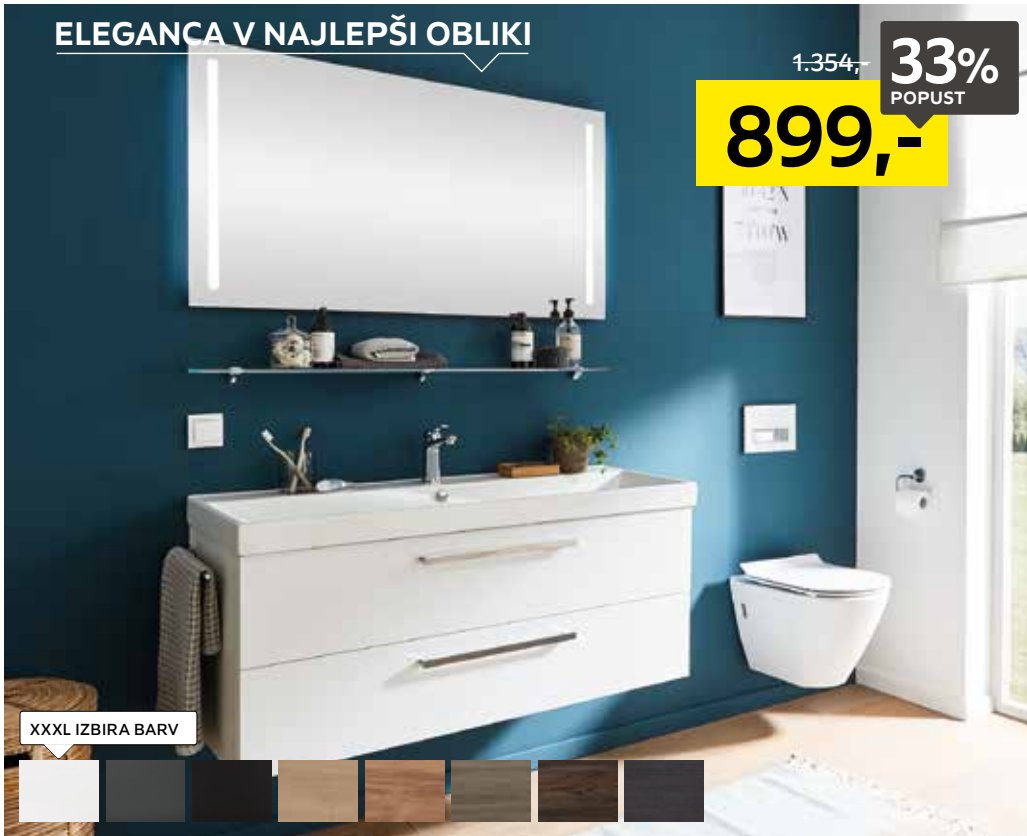

ELEGANCA V NAJLEPŠI OBLIKI

1.354,-

33%
POPUST

899,-

XXXL IZBIRA BARV

XXXL POPUSTI

NA PRIZNANE
BLAGOVNE ZNAMKE
KOPALNIC

DO **33%**¹⁾

1) Pojasnilo spodaj.

Kopalnica, dim 100 cm, je del blagovne znamke NOVEL, ki se ponaša z izdelavo kakovostnega pohištva s prefinjenim dizajnom. Odlikujejo jo kakovostni materiali, površina elementov pa je zaščiten, kar omogoča, da voda ne prodira v notranjost materialov. Zunanost kopalnice je v elegantni beli sijaj barvi, njeno odličnost pa dopolnjuje kakovostna LED-osvetlitev, ki omogoča varčnost pri porabi električne energije. Kopalnica je obogatena tudi z nepogrešljivim ogledalom. Kombinirajte jo z ostalim pohištvom iz enakega programa.