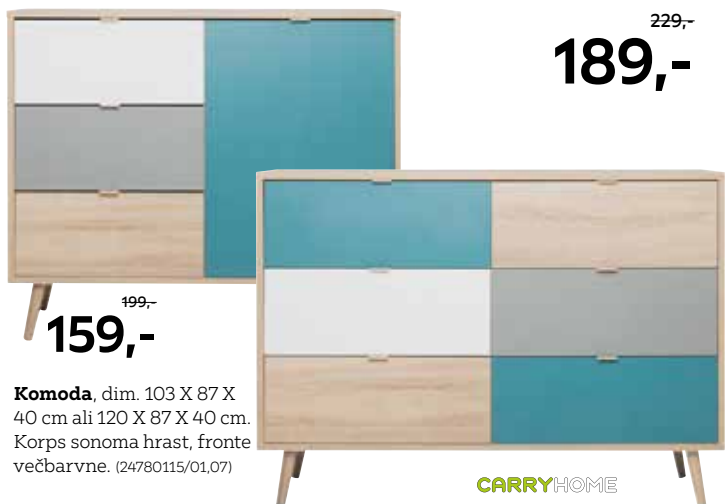

369,-  
**329,-**

269,-  
**229,-**

CARRYHOME

**Komoda**, dim. 120 X 102 X 50 cm ali 180 X 102 X 50 cm. Korpus bel, fronte bele, visoki sijaj. Pokrивna plošča riviera hrast. (25930094/01-02)

259,-  
**199,-**  
23%  
POPUST

239,-  
**189,-**

HOM'IN®

**Komoda**, dim. 149 X 89 X 43 cm ali 108 X 89 X 43 cm, mediapan. Barva: aurelio pinija, pokrивna plošča sive barve. (00030001/32-33)

229,-  
**189,-**

199,-  
**159,-**

CARRYHOME