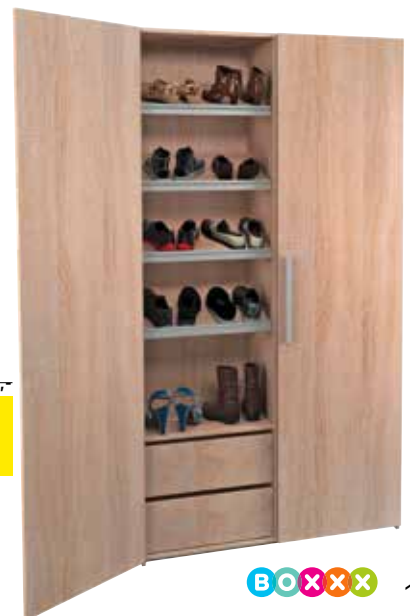

129,-
99,90

109,-
89,90

99,90
79,90
20%
POPUST

xora

Omara za čevlje, dim. 75 X 103 X 25 cm, 75 X 124 X 25 cm ali 75 X 162 X 25 cm. Barva: hrast/bela visoki sijaj. (10870408/01-03)

199,-
169,-

Omara za čevlje, dim. 100 X 190 X 37 cm. Barva: san remo sonoma. (05860096/01)