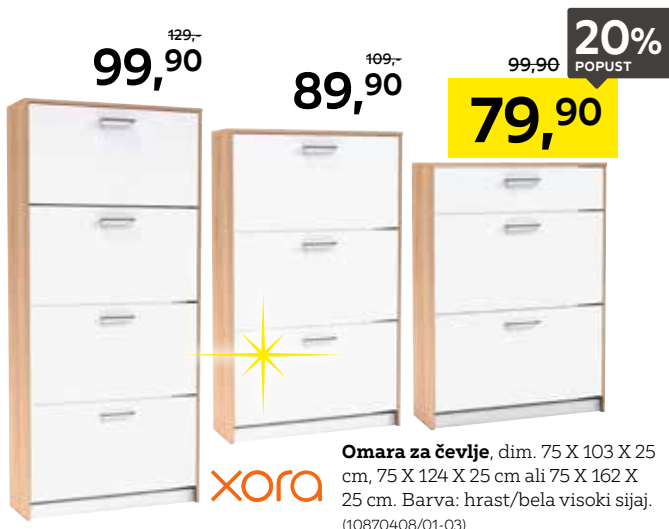

**xora**  
Omara za čevlje, dim. 160 X 120 X 35 cm. Barva: san remo/bela. Prostora za cca 30 parov čevljev. (18370103/02)

249,-  
**199,-**  
20%  
POPUST

**xora**

**Večnamenska omara**, dim. 100 X 210 X 34 cm. Bele barve, mat, melaminski premaz. 6 X vrata, 20 polic. Za cca 60-70 parov čevljev. (00030003/02)