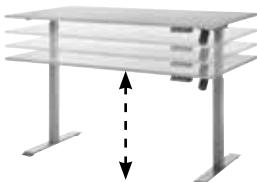

voleo  
DAS MOBEL

199,- **169,-**

10. KOTNA PISALNA MIZA

xora

**6: Električno nastavljiva miza**, dim. 160 X 71-119 X 80 cm, 1 X motor, 4 X spominska funkcija. Delovna plošča svetlo sive barve, kovinsko podnožje sive barve. Miza je nastavljiva v višino 71-119 cm. Predalnik Pronto, s ključavnico, 3 X predal, svetlo sive barve. (08870414/01-02)