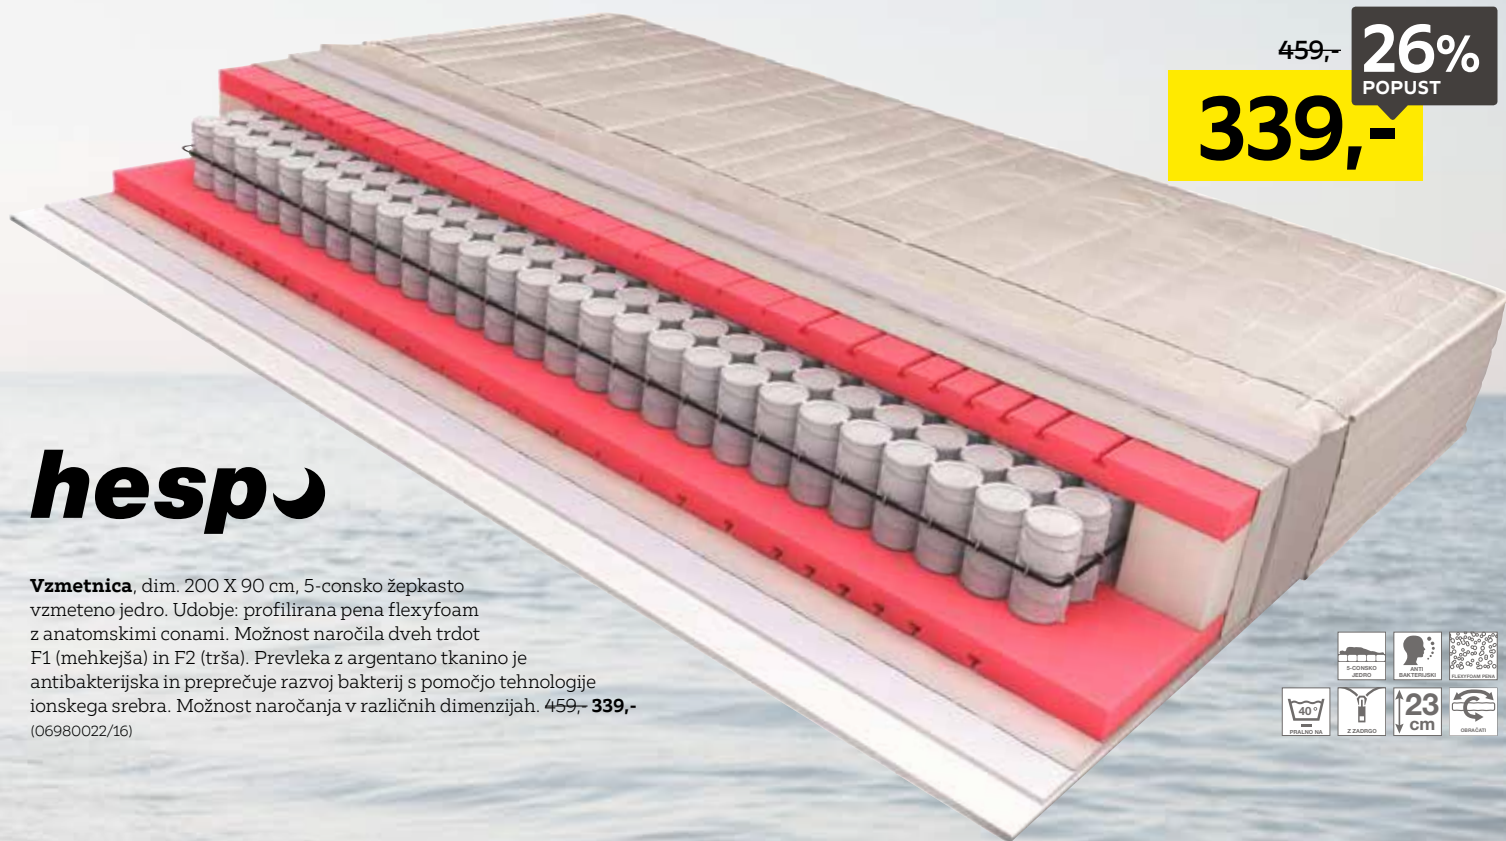

Pod, dim. 200 X 90 cm, 25 vzmetnih letvic, primeren za vse vrste ležišč. Možnost naročanja v različnih dimenzijah. 39,90 **29,90** (11150034/01)

Pod, inovativni dvig hrbtne dela ublaži refluks in omili nočno smrčanje, podaljšani dvig odpira prsni kos in lajša oteženo gibanje, pospešitev regulacijskih procesov privede k zmanjšanju oteklosti, pravilna lega telesa prepreči bolečine v hrbtenici. Primerno za vse vrste vzmetnic. Možnost naročanja v različnih dimenzijah. **79,90** (11150041/01)

459,-

26%
POPUST

339,-

hespa

Vzmetnica, dim. 200 X 90 cm, 5-consko žepkasto vzmeteno jedro. Udobje: profilirana pena flexyfoam z anatomskimi conami. Možnost naročila dveh trdot F1 (mehkejša) in F2 (trša). Prevlaka z argentano tkanino je antibakterijska in preprečuje razvoj bakterij s pomočjo tehnologije ionskega srebra. Možnost naročanja v različnih dimenzijah. 459,- **339,-** (06980022/16)

199,-

Swedish line

Ležišče je 7-consko ležišče, sestavljeno iz kombinacije profilirane HR-pene in pene visco. HR-pena je izjemno elastična in udobna. Spominska pena visco je termoaktivni material, ki reagira na temperaturo in težo telesa. Prevlaka: pletivo/tkanina, ki izpolnjuje zahteve Oko-Tex Standarda 100, obojestransko prešita s PES-vato in z retexom. Prevlaka je snemljiva in primerna za pranje pri 40 °C. Možnost naročanja v različnih dimenzijah. **199,-** (06980256/01,03,06,04-05)