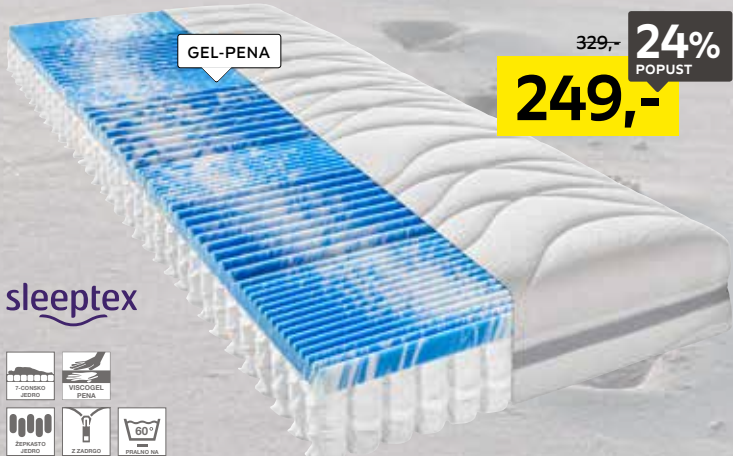

Vzmetnica, dim. 200 X 90 cm, 7-cosno sodčkasto in žepkasto vzmeteno jedro z več kot 1000 vzmetmi in prešito peno, ki se popolno prilagodi telesu. Klimatski trak skrbi za optimalno zračnost. Visokokakovostno oblažjenje Smartcel™ sensitive. Prevelka je pralna pri 60 °C. Možnost naročanja v različnih dimenzijah. 399,- **299,-** (23350020/06)

399,- **25% POPUST**
299,-

Ležišče, dim. 90 X 200 cm, trdo, 7 con, žepkasto vzmetenje in gelirana komfortna pena. Snemljiva prevleka iz dvojne tkanine. Na voljo v različnih velikostih in stopnjah trdote. 329,- **249,-** (23350028/04)