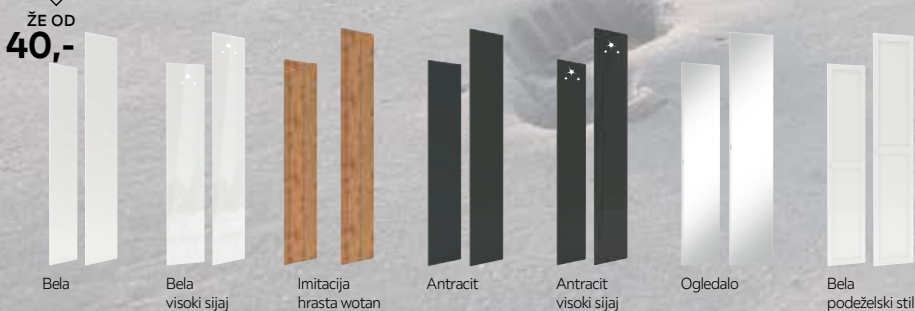

XXXL izbira vrat. Na voljo dve višini (203 in 235 cm).

ŽE OD **40,-**
Bela

Bela visoki sijaj

Imitacija hrasta wotan

Antracit

Antracit visoki sijaj

Ogledalo

Bela podeželski stil

Ročaj v obliki letvice, sijoči krom ali črn, sijoč, dolžina pribl. 104 cm.

Nastavljive noge za izravnavo neravnih tal.

Tečaji, 4-del./5-del. set, vklj. z mehkim ali tihim zapiranjem, primerni za vrata običajne višine.

XXXL izbira barv

Barve korpusa: