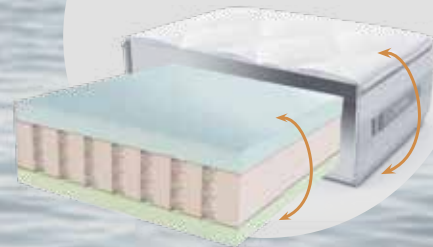

Dim. 90 X 200 cm

729,-
499,-

ROČNO VSTAVLJENE VZMETI

Ležišče

- Stotine med seboj neodvisnih, ročno vstavljenih vzmeti iz kaljenega jekla, obdanega s hladno peno
- Bolj točkovno elastično in zračno kot običajno ležišče iz pene
- Enaka odzivnost med ležanjem od prvega do zadnjega centimetra
- Brez robov vzmetnice kot pri klasičnih vzmetnicah z vzmetnimi jedri
- Trajno in popolno prezračevanje za optimalno spalno klimo
- Kakovostna antibakterijska tkana prevleka vzmetnice s klimatskimi vlakni tencel in 2 različnima stranema: mehka prešita tkanina na zgornji strani in trda gladka tkanina na spodnji strani
- Odlično vpijanje vlage in koži prijazen otip
- Prevleka s klimatskim trakom in s 4 "ročaji" za lažje rokovanje, snemljiva in pralna do 60 °C
- 4 stopnje udobja v eni vzmetnici: H1, H2, H3 in H4
- Višina vzmetnice: pribl. 25 cm
- Možnost naročanja v različnih dimenzijah

Dim. 90 X 200 cm
729,- 499,-

(28730077/01)

**DOLOČITE UDOBNOST
SVOJEGA LEŽIŠČA SAMI.**
Z obračanjem jedra vzmetnice
ali prevleke vzmetnice lahko dobite
4 različne stopnje udobja.

Bentley
COLLECTION