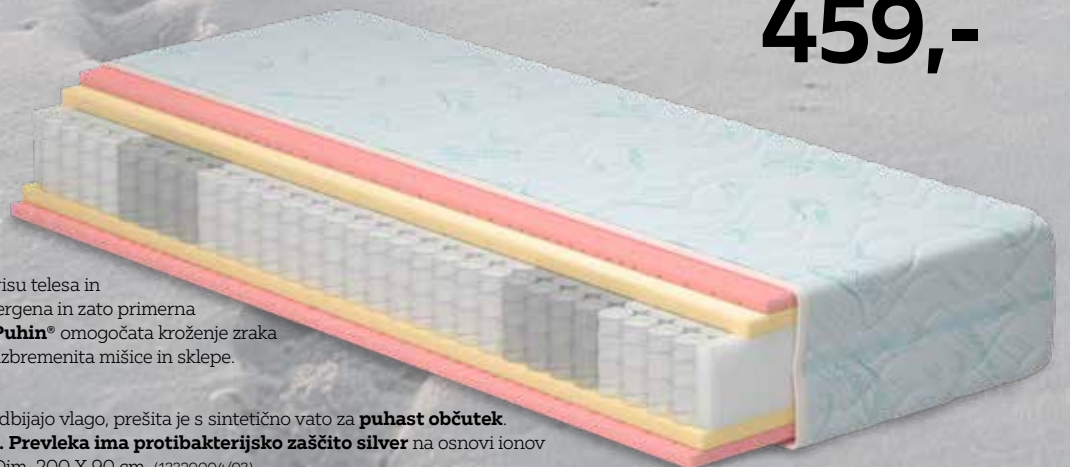

PREVLEKA

Pletenina je iz zračnih poliestrskih vlaken, ki odbijajo vlago, prešita je s sintetično vato za **puhast občutek**. Prijetna in mehka prevleka je **snemljiva in pralna**. **Prevleka ima protibakterijsko zaščito silver** na osnovi ionov srebra. Možnost naročanja v različnih dimenzijah. Dim. 200 X 90 cm. (13320004/03)

589,-

459,-