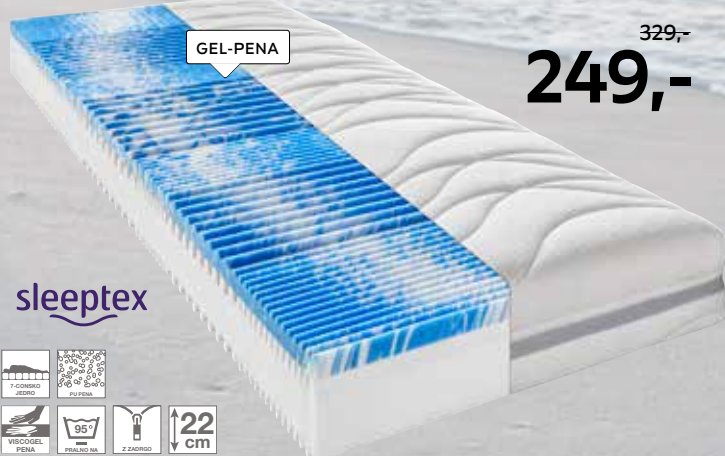

Ležišče, dim. 200 X 90 cm, 7-cosno ležišče z jedrom iz udobne pene z lastnostmi gela za optimalno razbremenitev pritiska. Točkovno elastično udobje med ležanjem zaradi valovitih zarez v jedru iz udobne pene in optimalnega prezračevanja s klimatskim trakom. Možnost naročanja v različnih dimenzijah in trdotah. 329,- **199,-** (23350028/01)