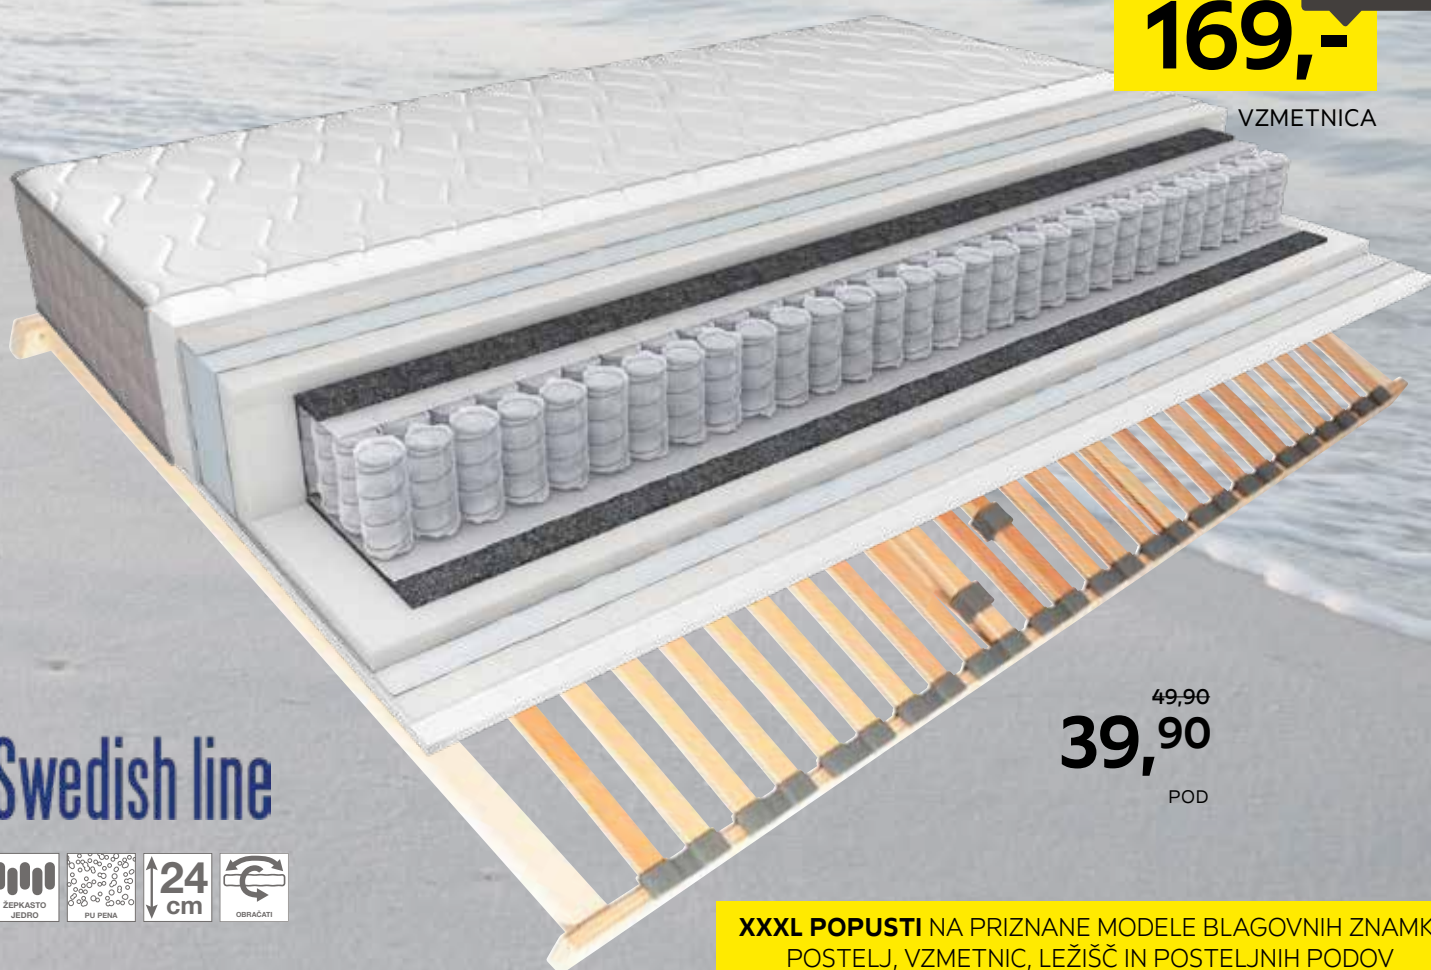

lesnina

Dobrodošli doma

XXXL

www.xxxlesnina.si
NAKUPUJTE 24/7

Velja od 6. do 25. 7. 2020

KAKOVOSTNO SPANJE ZA ZDRAVO ŽIVLJENJE

239,-

29%
POPUST

169,-

VZMETNICA

Swedish line

Vzmetnica, dim. 200 X 90 cm, z žepkastim vzmetnim jedrom in oblogo iz PU-pene. Izjemno čvrsto in vzdržljivo žično jedro omogoča dolgo življenjsko dobo vzmetnice. Preprosto obračanje vzmetnice omogočajo štirje stranski ročaji. Možnost naročanja v različnih dimenzijah 239,- **169,-**.

Pod, dim. 200 X 90 cm, ledveno prilagodljivo posteljno dno, regulatorji trdote za prožnejši ledveni del, dvojna ojačitev za večjo vzdržljivost ledvenega predela. Primerno za vse vrste vzmetnic. Možnost naročanja v različnih dimenzijah 49,90 **39,90**. (06980119/02,01,03-06;11150019/02)

49,90

39,90

POD

XXXL POPUSTI NA PRIZNANE MODELE BLAGOVNIH ZNAMK
POSTELJ, VZMETNIC, LEŽIŠČ IN POSTELJNIH PODOV

DO 30%²⁾

2) Dodatna pojasnila na zadnji strani.