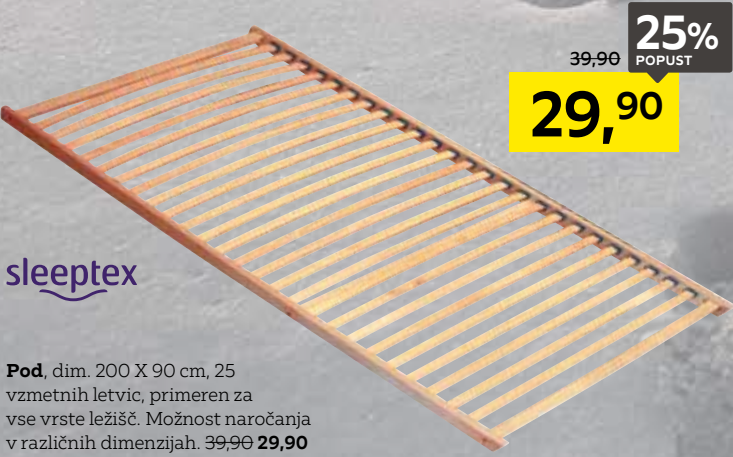

Pod, dim. 200 X 90 cm, 25 vzmetnih letvic, primeren za vse vrste ležišč. Možnost naročanja v različnih dimenzijah. 39,90 **29,90** (11150034/01)