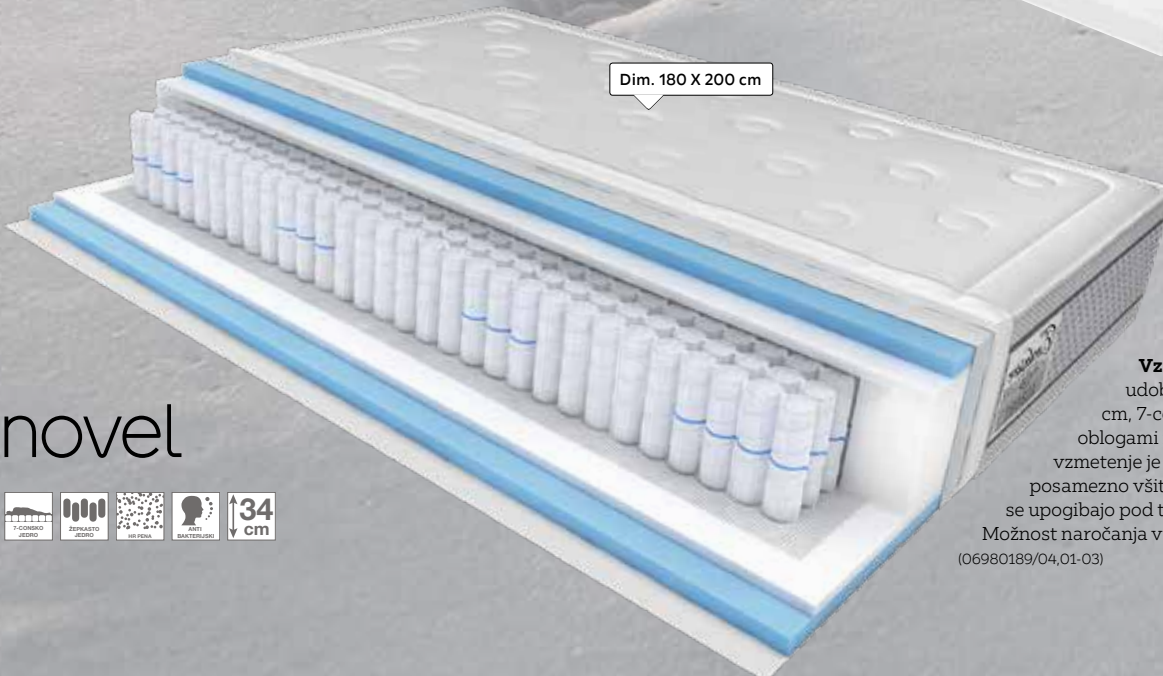

Vzmetnica nudi KRALJEVSKO udobje, dim. 180 X 200 cm, višina 34 cm, 7-consko žepkasto vzmetni jedro z oblogami iz hladno valjane pene. Žepkasto vzmetenje je izjemno udobno, saj so vzmeti posamezno všite v žepke in povezane v jedro, zato se upogibajo pod težo telesa neodvisno ena od druge. Možnost naročanja v različnih dimenzijah. 849,- **599,-**. (06980189/04,01-03)