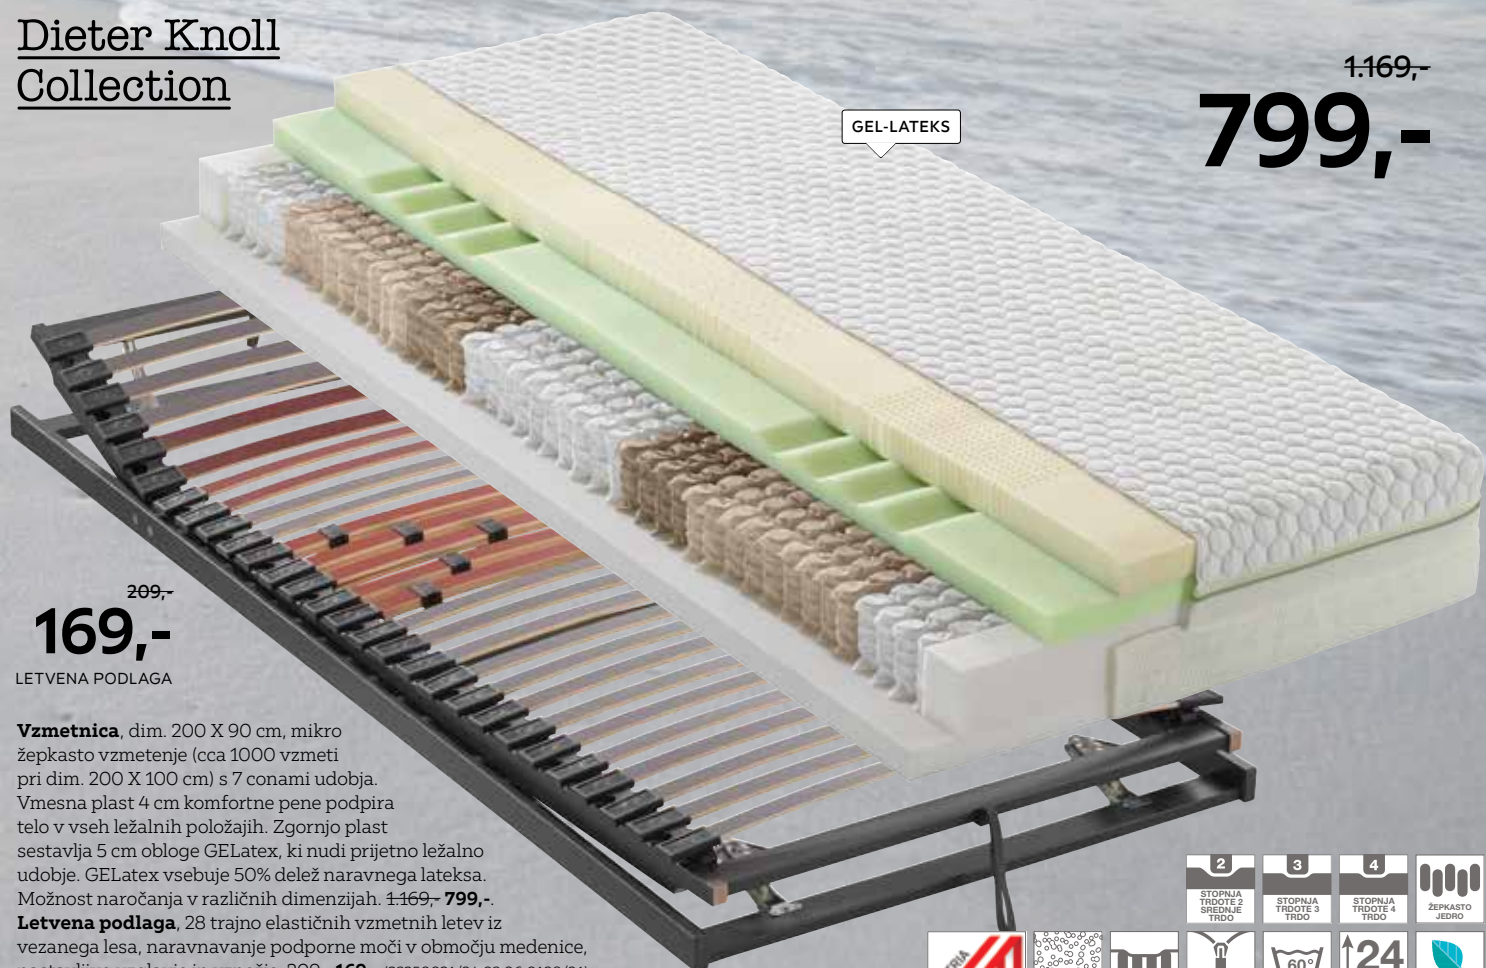

Dieter Knoll Collection

1.169,-

799,-

209,-
169,-

LETVENA PODLAGA

Vzmetnica, dim. 200 X 90 cm, mikro žepkasto vzmetenje (cca 1000 vzmeti pri dim. 200 X 100 cm) s 7 conami udobja. Vmesna plast 4 cm komfortne pene podpira telo v vseh ležalnih položajih. Zgornjo plast sestavlja 5 cm obloge GELatex, ki nudi prijetno ležalno udobje. GELatex vsebuje 50% delež naravnega lateksa. Možnost naročanja v različnih dimenzijah. 1.169,- 799,-.

Letvena podlaga, 28 trajno elastičnih vzmetnih letev iz vezanega lesa, naravnavanje podporne moči v območju medenice, nastavljivo vzglavje in vznožje. 209,- 169,- (23250021/04,03,06,0108/01)