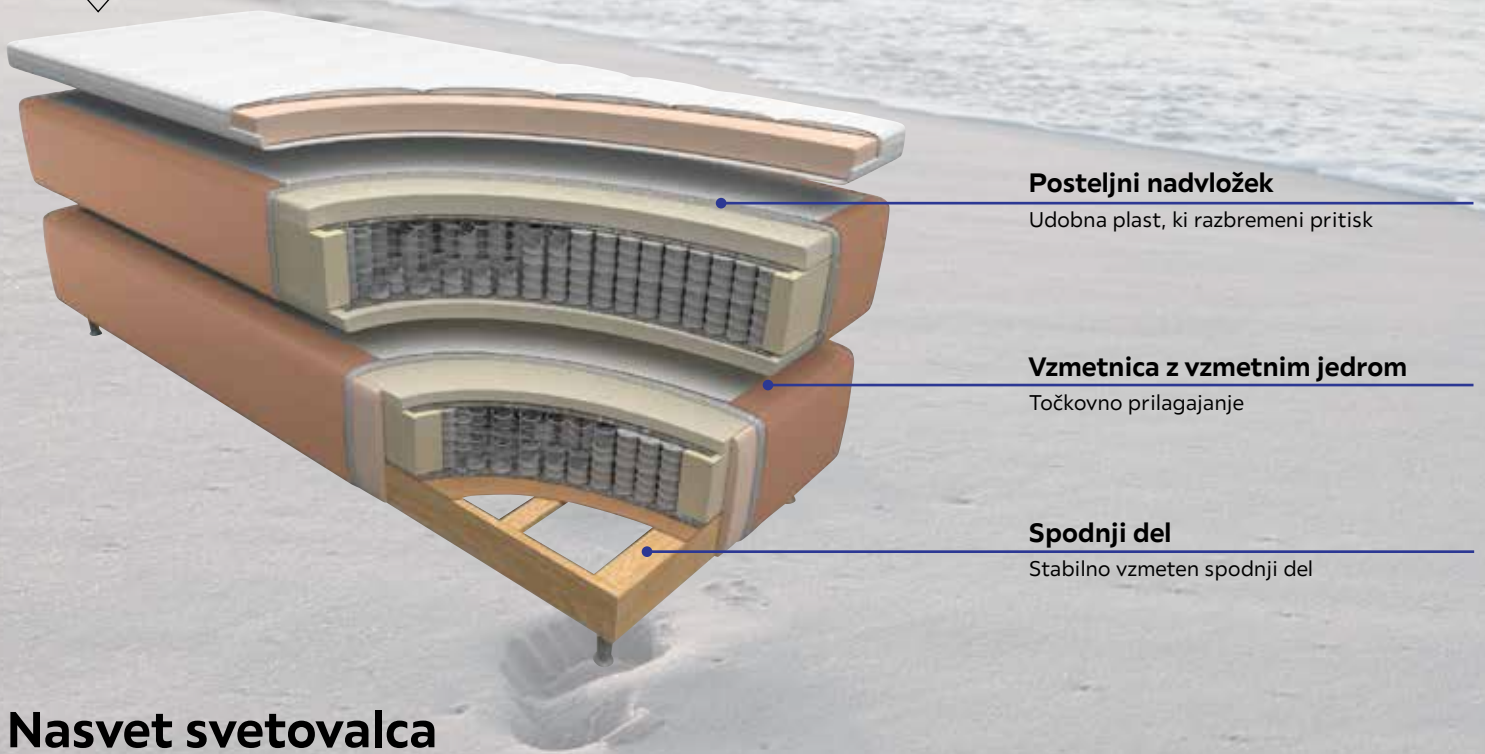

Postelje boxspring slovijo kot odlične. Trend, ki je iz ZDA in Skandinavije prišel tudi v slovenske spalnice, postavlja nova merila, kar se tiče udobja med spanjem.

Kako funkcionirajo postelje boxspring

Osnova postelje boxspring je spodnji del – ta nadomesti letveno podlago običajne postelje in vsebuje vzmetno jedro, ki ga podpira stabilna lesena konstrukcija. Na tem spodnjem delu v vzmetenjem leži vzmetnica z vzmetnim jedrom. Spodnji del in vzmetnica tako tvorita prijetno in enakomerno površino ležišča za optimalno udobje med spanjem.

Stabilen in uravnotežen spodnji del postelj boxspring poskrbi za enakomerno površino ležišča. Vzmetnica se lahko tako veliko bolj fleksibilno prilagodi telesu, hrbtenica pa med spanjem ostane v svoji naravni poziciji. Zaradi spodnjega dela in vzmetnice ležita pri posteljah boxspring dva elementa vzmetnega jedra eden nad drugim. Posledica: zaradi dvojnega vzmetenja se postelja boxspring bolje odziva na premike telesa.

Občutek tega, da spite kot na oblakih, se pri posteljah boxspring dodatno ojača z udobnim nadvložkom, ki razbremeni pritisk. Tako imenovani posteljni nadvložek je sestavljen iz pene visco, hladne pene, gela ali lateksa.

Sestava postelje boxspring

Posteljni nadvložek

Udobna plast, ki razbremeni pritisk

Vzmetnica z vzmetnim jedrom

Točkovno prilagajanje

Spodnji del

Stabilno vzmeten spodnji del

Nasvet svetovalca

Posebna prednost postelj boxspring je poleg enodelnega posteljnega nadvložka po vsej površini (površina ležišča brez rež) tudi višina postelje od 45 cm naprej, da lahko lažje ležete in vstanete. To pomaga varovati hrbet, kar je izredno prijetno za vse ljudi, ne le za starejše. Podobno kot pri avtu, kjer mnogi cenijo višino pri vstopu v športna terenska vozila, je to tudi pri postelji bistveni dejavnik udobja.

Poskeniraj QR-kodo za digitalni katalog:

LJUBLJANA, Center Brdo, Cesta na Bokalce 40
VRTOJBA, pri Novi Gorici, Mednarodni prehod 10
KRANJ, C. Staneta Žagarja 67

MARIBOR, Tržaška c. 33
KRŠKO, C. krških žrtev 137a
JESENICE, Cesta železarjev 4b

LEVEC, Petrovče: Levec 71a
MURSKA SOBOTA, Bakovska c. 1
NOVO MESTO, Ljubljanska c. 26

KOPER,
Ljubljanska c. 5a

XXXL KREDIT
DO 36 OBROKOV
BREZ OBRESTI

BREZ SKRITIH STROŠKOV IN VIŠANJA CEN

Obrestna mera je 0,00 %, stroški 0,00 %, najmanjša vrednost kredita je 300 EUR, največja 10.000 EUR. Prodaja do 36 obrokov, brez obresti in brez stroškov, EOM = 0 %. Minimalna vrednost obroka: 40 EUR.

Cene v katalogu so v € in vključujejo DDV ter veljajo za lastni prevzem od 6. do 25. 7. 2020 oziroma do odprodaje zalog. Prečrtane cene so maloprodajne cene, ki so veljale pred akcijo in bodo veljale po njej. Popusti se obračunajo glede na maloprodajni cenik. Nakup akcijskih izdelkov je omejen na količine, običajne za gospodinjstvo uporabo. Nekatere fotografije prodajnih izdelkov v katalogu so simbolične. Aranžerski material in tehnični aparati niso vštet v ceno izdelkov. Katalog ni prodajni, zato izdelkov iz kataloga ni mogoče naročiti po pošti ali telefonu. Cenjene kupce vabimo, da si izdelke pred nakupom ogledajo v najbližjem Lesnininem prodajnem centru. Vsi izdelki iz kataloga niso na ogled v vseh Lesnininih prodajnih centrih. Napake v tisku so možne. Izdaja: LES-MMS d.o.o., Cesta na Bokalce 40, Ljubljana. 1) Popusti veljajo na novo sklenjena naročila in jih ni mogoče upoštevati pri že sklenjenih naročilih, izdelkih v trenutnih akcijah oziroma se akcije izključujejo in artiklih, označenih z XXXL NAJBOLJŠA in SUPER CENA. Popusti veljajo za nakup priznanih blagovnih znamk vzmetnic, ležišč, podov in postelj in se obračunajo glede na maloprodajni cenik v skladu s prodajnimi pogoji Lesnina.

www.xxxlesnina.si
NAKUPUJTE 24/7