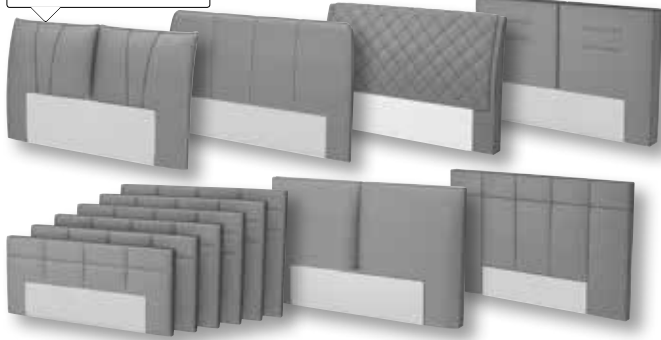

POSTELJE BOXSPRING DREAM DELUXE SISTEM!

1. SISTEM DREAM DELUXE:
2. PODNOŽJE 7-CONSKO
   - ŽEPKASTO VZMETENJE
   - BOGAT IZBOR BLAGA IN USNJA
   - 7 NADVLOŽKOV
   - 8 VZMETNIC
   - 10 NOGIC
   - 6 RAZLIČNIH PODNOŽIJ

2.179,-

24%
POPUST

1.650,-

Dieter Knoll
Collection

Postelja boxspring, dim. 180 X 200 cm. Posteljni sistem z veliko možnosti izbire različnih vzmetnic, nadvložkov, barv blaga in usnja za doplačilo. Cena vključuje vzmetnico s 7-conskim žepkastim vzmetnim jedrom z višino 19 cm, oblaženo vzglavje, osnovo in nogice. Nadvložek, nočne omarice in ostala dekoracija za doplačilo. 2.179,- **1.649,-**. (06830065/34)

XXXL IZBIRA VZGLAVIJ

XXXL IZBIRA NOG

2.496,-

24%
POPUST

1.890,-

Dieter Knoll
Collection

Postelja boxspring, dim. 180 X 200 cm. Posteljni sistem z veliko možnosti izbire različnih vzmetnic, nadvložkov, barv blaga in usnja za doplačilo. Cena vključuje vzmetnico s 7-conskim mikro žepkastim vzmetnim jedrom z višino 19 cm, toper iz hladno valjane pene s pralno prevleko, oblaženo vzglavje, osnovo in doplačljive nogice. Nočne omarice in ostala dekoracija za doplačilo. 2.496,- **1.890,-** (06830151/10)

3.160,-

2.390,-

Dieter Knoll
Collection

Postelja boxspring, dim. 180 X 200 cm. Posteljni sistem z veliko možnosti izbire različnih vzmetnic, nadvložkov, barv blaga in usnja za doplačilo. Cena vključuje vzmetnico s 7-conskim mikro žepkastim vzmetnim jedrom (1000 žepkov/2 m²) z integriranim nadvložkom s skupno višino 28 cm, oblaženo vzglavje, osnovo in nogice. Nočne omarice in ostala dekoracija za doplačilo. 3.160,- **2.390,-** (06830065/01)

ZABOJ ZA SHRANJEVANJE

ELEKTRIČNI DVIG

XXXL IZBIRA BARV BLAGA IN USNJA