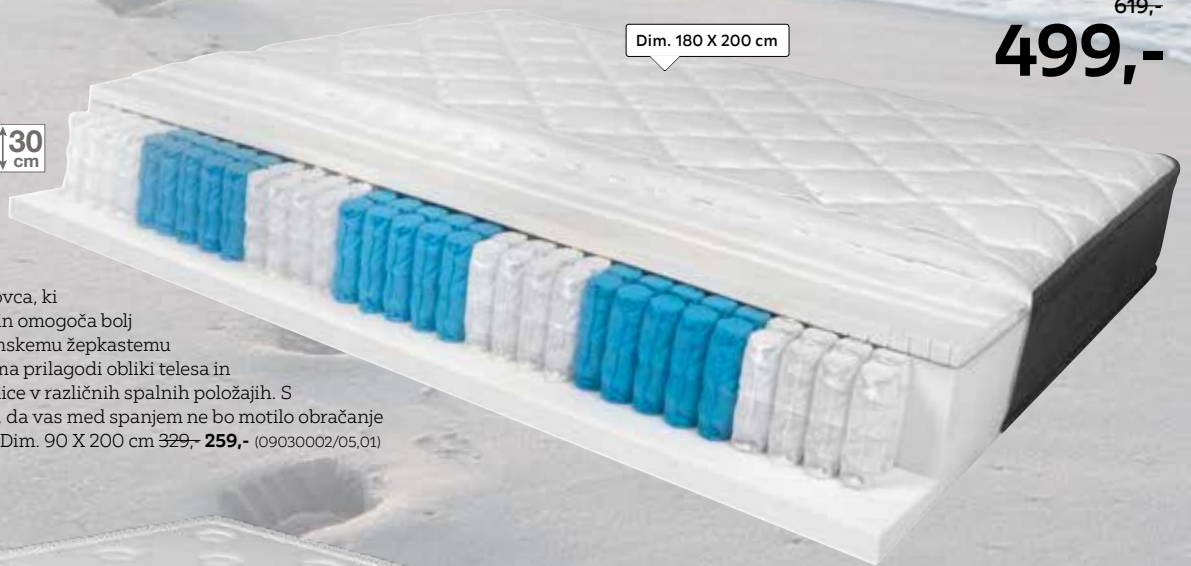

Vzmetnica absorbira prekomerni pritisk s fleksibilno strukturo naravnega lateksa, pridobljenega iz kavčukovca, ki tudi poskrbi, da vzmetnica diha in omogoča bolj udobno spanje. Zahvaljujoč 7-conskemu žepkastemu vzmetenju v sredini, se popolnoma prilagodi obliki telesa in ščiti naravno ukrivljenost hrbtenice v različnih spalnih položajih. S tehnologijo Free Zone zagotavlja, da vas med spanjem ne bo motilo obračanje partnerja/partnerke. 619,- **499,-**. Dim. 90 X 200 cm 329,- **259,-**. (09030002/05,01)

novel

Dim. 180 X 200 cm

849,-

29%
POPUST

599,-