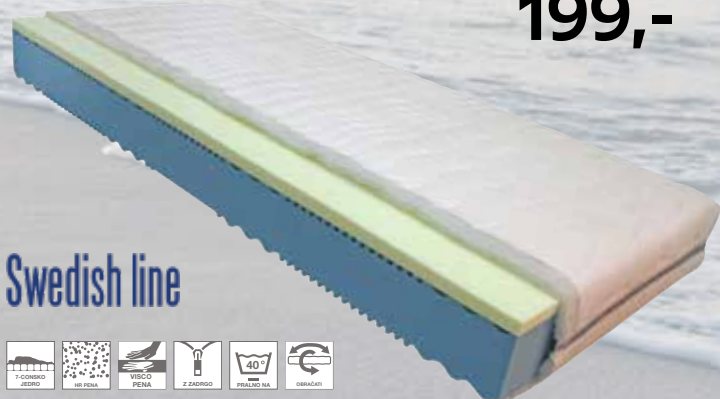

459,-

26%
POPUST

339,-

hespa

Vzmetnica, dim. 200 X 90 cm, 5-consko žepkasto vzmeteno jedro. Udobje: profilirana pena flexyfoam z anatomskimi conami. Možnost naročila dveh trdot F1 (mehkejša) in F2 (trša). Prevlaka z argentano tkanino je antibakterijska in preprečuje razvoj bakterij s pomočjo tehnologije ionskega srebra. Možnost naročanja v različnih dimenzijah. 459,- **339,-** (06980022/16)

199,-

Swedish line

Ležišče je 7-consko ležišče, sestavljeno iz kombinacije profilirane HR-pene in pene visco. HR-pena je izjemno elastična in udobna. Spominska pena visco je termoaktivni material, ki reagira na temperaturo in težo telesa. Prevlaka: pletivo/tkanina, ki izpolnjuje zahteve Oko-Tex Standarda 100, obojestransko prešita s PES-vato in z retexom. Prevlaka je snemljiva in primerna za pranje pri 40 °C. Možnost naročanja v različnih dimenzijah. **199,-** (06980256/01,03,06,04-05)