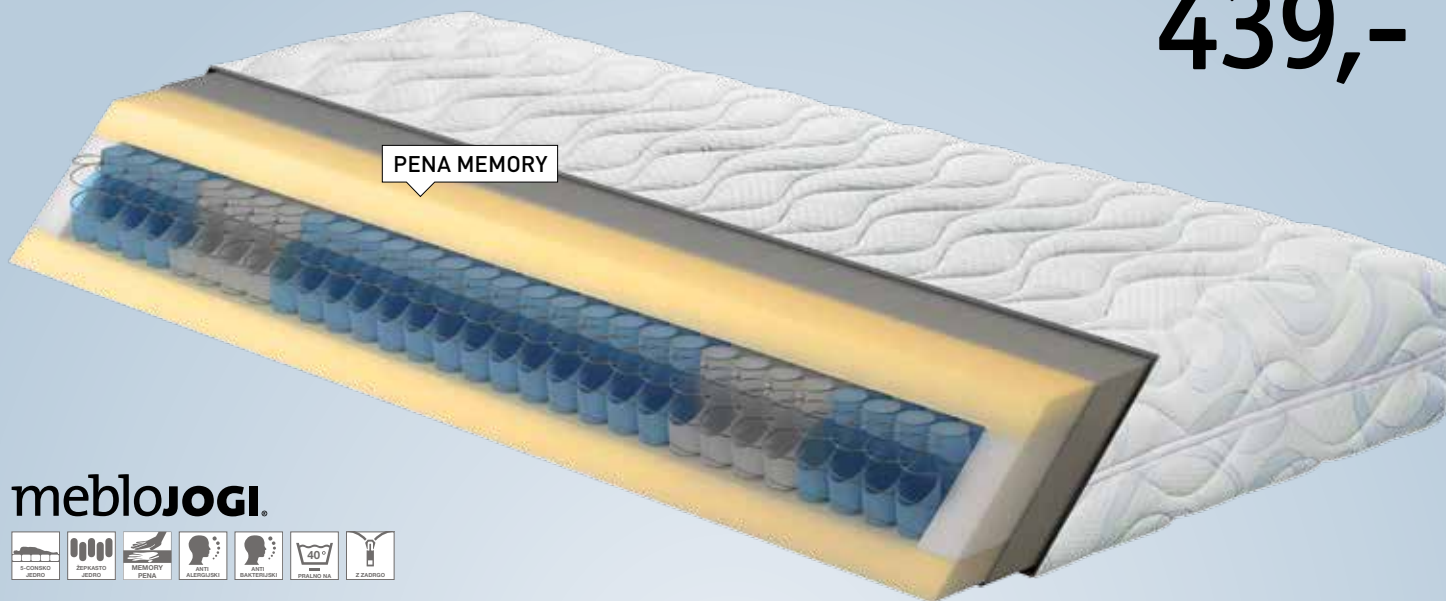

1 VZMETNICA

569,-
439,-

mebloJOGI.

2 VZMETNICA

419,-
319,- POPUST **23%**