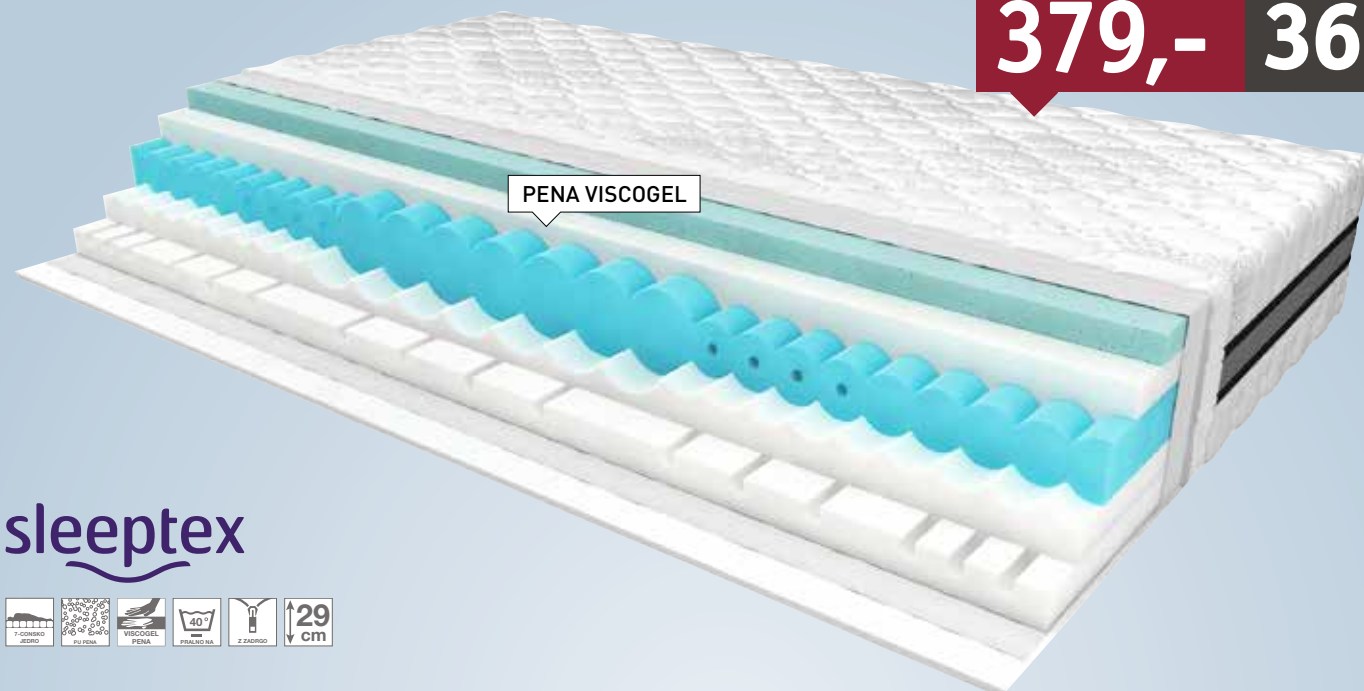

1 LEŽIŠČE

594,-

379,-

POPUST

36%

sleeptex

2 VZMETNICA

DVE TRDOTI V ENI VZMETNICI

389,-

249,-