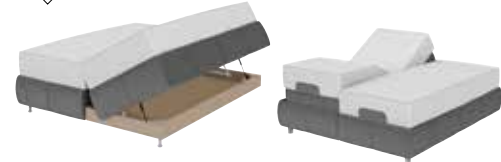

XXXL ZABOJ ZA SHRANJEVANJE