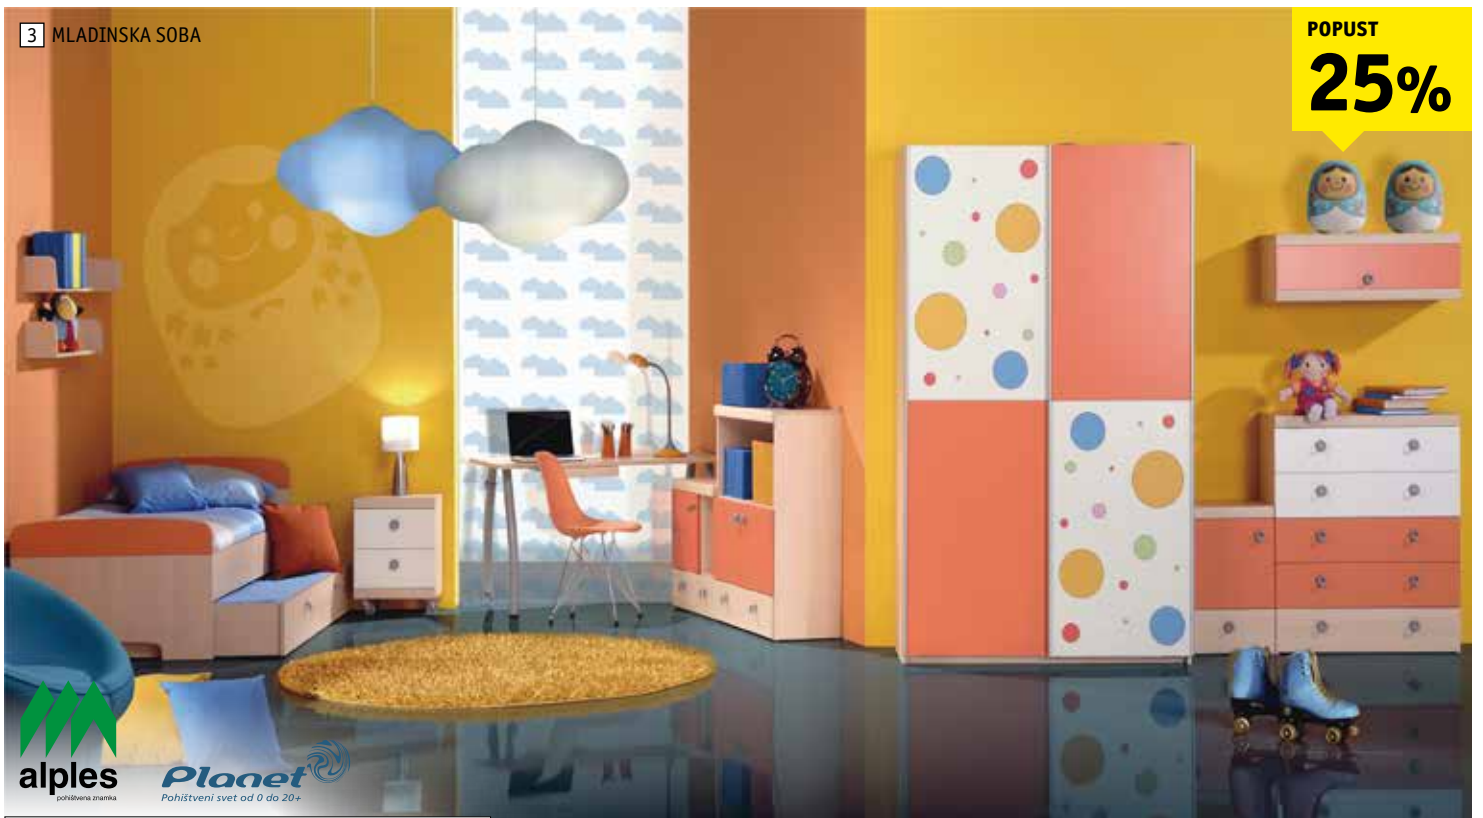

5) Ormara s klasičnimi vrati, barva: alpsko bela/hrast/ogledalo, 4-delna, 2 predala, dim. 181 x 197 x 54 cm. 539,- 299,- (03800380/01)

1 MLADINSKA SOBA

CARRYHOME

3 MLADINSKA SOBA

XXXL IZBIRA ELEMENTOV IN BARV