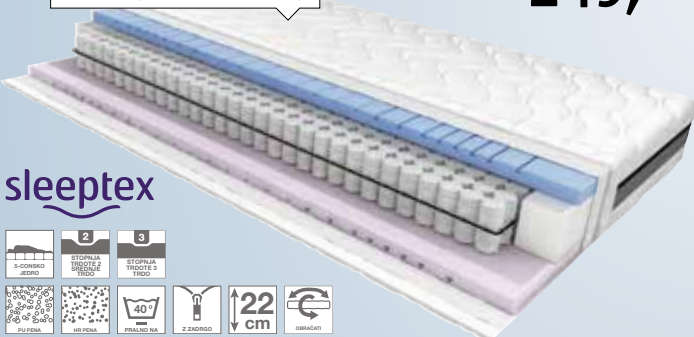

1 LEŽIŠČE

594,-

379,-

POPUST

36%

sleeptex

2 VZMETNICA

DVE TRDOTI V ENI VZMETNICI

389,-

249,-

sleeptex

3 VZMETNICA

199,-

Swedish line

4 VZMETNICA

679,-

399,-

POPUST

41%

Bentley COLLECTION

5 VZMETNICA

419,-

269,-

POPUST

35%

Bentley COLLECTION

1. 1 **Ležišče**, dim. 200 X 90 cm, 7-consko jedro je izdelano iz kombinacije pene ViscoGel in profilirane PU-pene. Pena ViscoGel ima izrazite termoaktivne karakteristike, kar pomeni, da reagira ob kombinaciji temperature in pritiska ter se na osnovi tega prilagaja obliki telesa. Na ta način se zmanjša pritisk na kožo in dele telesa, kar izboljša cirkulacijo in poskrbi za prijeten občutek popuščanja pritiska v telesu. Možnost naročanja v različnih dimenzijah. 594,- 379,-. (06980197/01)
2. 2 **Vzmetnica**, dim. 200 X 90 cm 5-consko žepkasto jedro v kombinaciji s posebno profilirano HR-peno na eni strani in PU-peno na drugi strani, kar omogoča različne trdote v eni vzmetnici. Antibakterijska dvoslojna prevleka SILVER GUARD. Prešita z zračnim trakom, ki zagotavlja ustrezno zračenje. Možnost naročanja v različnih dimenzijah. 389,- 249,-. (06980180/09)
3. 3 **Vzmetnica** je 7-consko ležišče, sestavljeno iz kombinacije profilirane HR-pene in pene Visco. HR-pena je izjemno elastična in udobna. Spominska pena Visco je termoaktivni material, ki reagira na temperaturo in težo telesa. Prevleka: pletivo/

tkanina, ki izpolnjuje zahteve Oko-Tex Standarda 100, obojestransko prešita s PES-vato in z retexom. Prevleka je snemljiva in primerna za pranje pri 40 °C. Možnost naročanja v različnih dimenzijah. 199,- 199,-. (06980256/01)