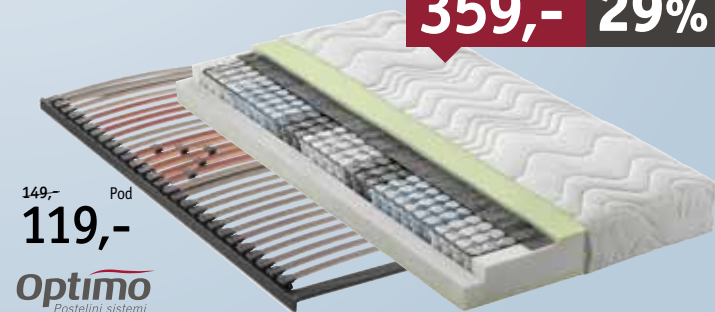

mebloJOGI.

4 LEŽIŠČE

599,-
449,-

199,- Pod
159,-

Optimo
Posteljni sistemi

5 LEŽIŠČE

509,-
359,- POPUST **29%**

149,- Pod
119,-

Optimo
Posteljni sistemi

1 **Vzmetnica**, dim. 200 X 90 cm, 5-consoško žepkasto jedro, pas poliuretanske pene okrog jedra utrdi ležišče na robu, 4,5-centimetrska plast spominske pene, ki popolnoma objame telo. Izjemno nežna in pralna prevleka. Pletenina je protibakterijsko zaščitena z zaščito Silver+. Možnost naročanja v različnih dimenzijah. 569,- **439,-**. (13320004/03)