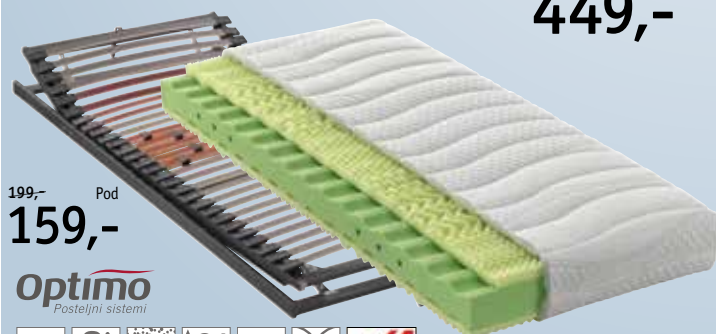

199,- Pod
159,-

Optimo
Posteljni sistemi

5 LEŽIŠČE

509,-
359,- POPUST **29%**