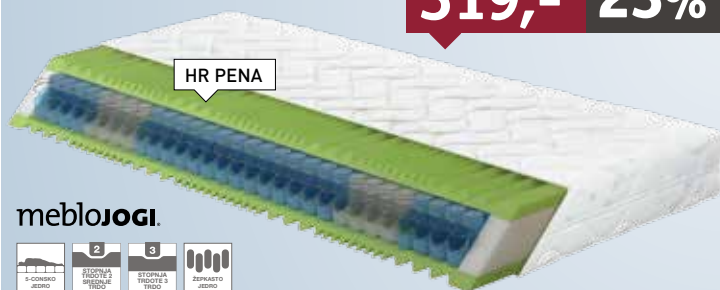

mebloJOGI.

3 VZMETNICA

229,-
199,-