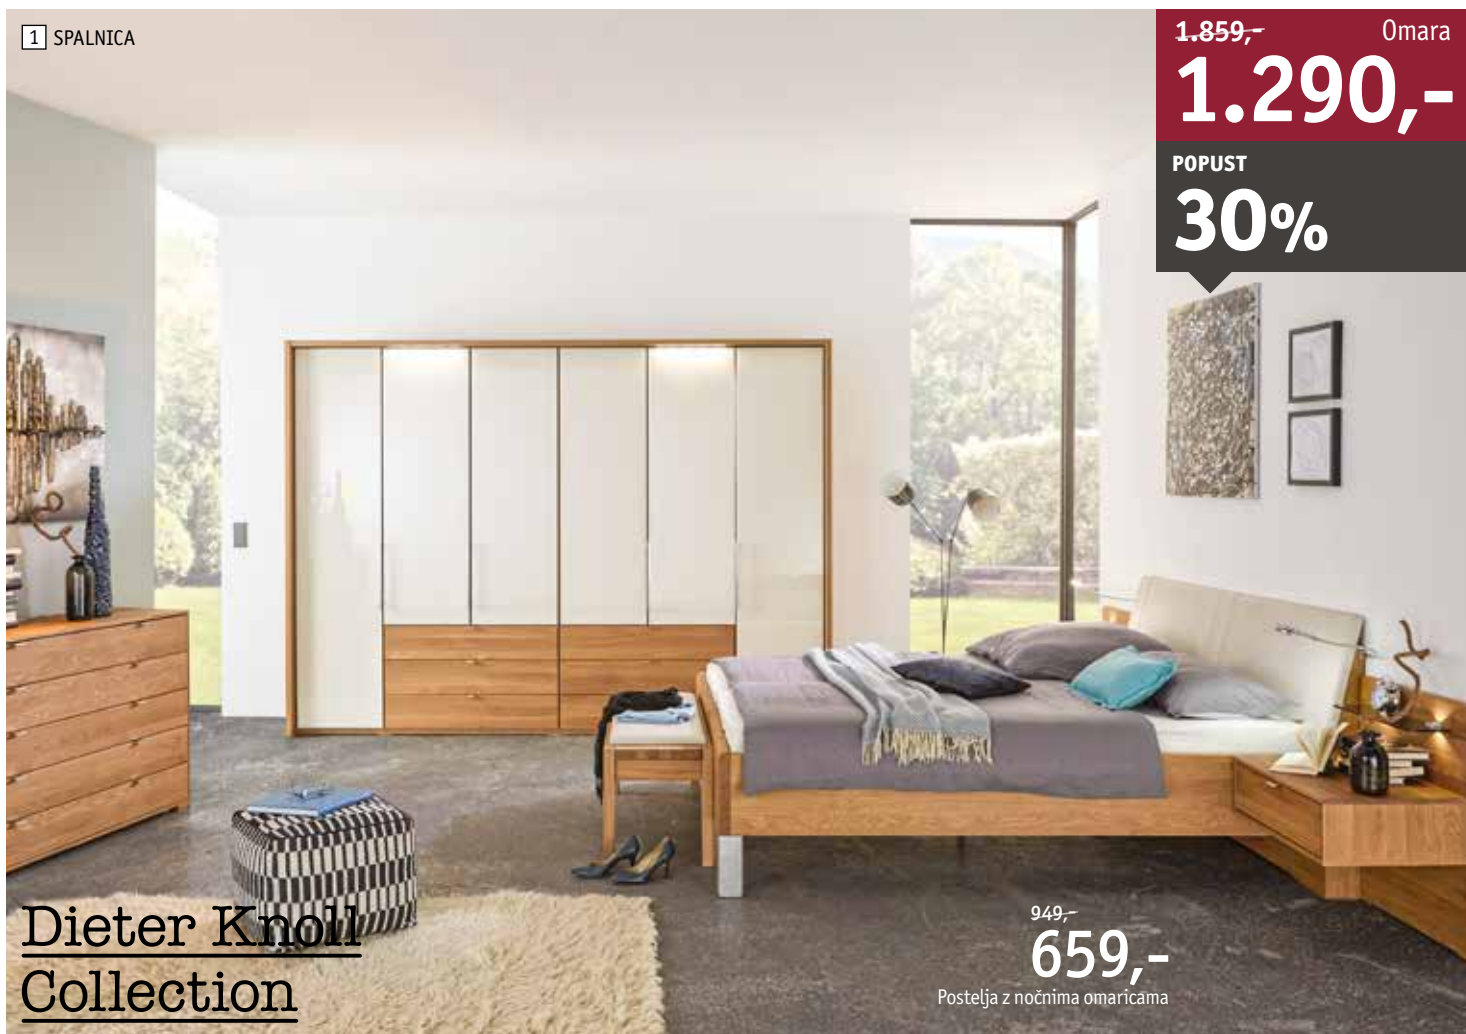

1 SPALNICA

1.859,- Omara

1.290,-

POPUST

30%

Dieter Knoll
Collection

949,-

659,-

Postelja z nočnima omaricama

3 SPALNICA

839,- Omara

629,-