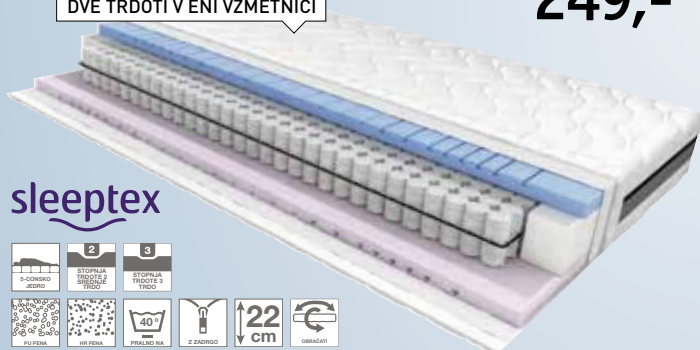

1 LEŽIŠČE

594,-

379,-

POPUST

36%

sleeptex

2 VZMETNICA

DVE TRDOTI V ENI VZMETNICI

389,-

249,-

sleeptex

3 VZMETNICA

199,-

Swedish line

4 VZMETNICA

679,-

399,-

POPUST

41%

Bentley COLLECTION

5 VZMETNICA

419,-

269,-

POPUST

35%

Bentley COLLECTION

1. **1 Ležišče**, dim. 200 X 90 cm, 7-consko jedro je izdelano iz kombinacije pene ViscoGel in profilirane PU-pene. Pena ViscoGel ima izrazite termoaktivne karakteristike, kar pomeni, da reagira ob kombinaciji temperature in pritiska ter se na osnovi tega prilagaja obliki telesa. Na ta način se zmanjša pritisk na kožo in dele telesa, kar izboljša cirkulacijo in poskrbi za prijeten občutek popuščanja pritiska v telesu. Možnost naročanja v različnih dimenzijah. 594,- 379,-. (06980197/01)
2. **2 Vzmetnica**, dim. 200 X 90 cm 5-consko žepkasto jedro v kombinaciji s posebno profilirano HR-peno na eni strani in PU-peno na drugi strani, kar omogoča različne trdote v eni vzmetnici. Antibakterijska dvoslojna prevleka SILVER GUARD. Prešita z zračnim trakom, ki zagotavlja ustrezno zračenje. Možnost naročanja v različnih dimenzijah. 389,- 249,-. (06980180/09)
3. **3 Vzmetnica** je 7-consko ležišče, sestavljeno iz kombinacije profilirane HR-pene in pene Visco. HR-pena je izjemno elastična in udobna. Spominska pena Visco je termoaktivni material, ki reagira na temperaturo in težo telesa. Prevleka: pletivo/

tkanja, ki izpolnjuje zahteve Oko-Tex Standarda 100, obojestransko prešita s PES-vato in z retexom. Prevleka je snemljiva in primerna za pranje pri 40 °C. Možnost naročanja v različnih dimenzijah. 199,- 199,-. (06980256/01)