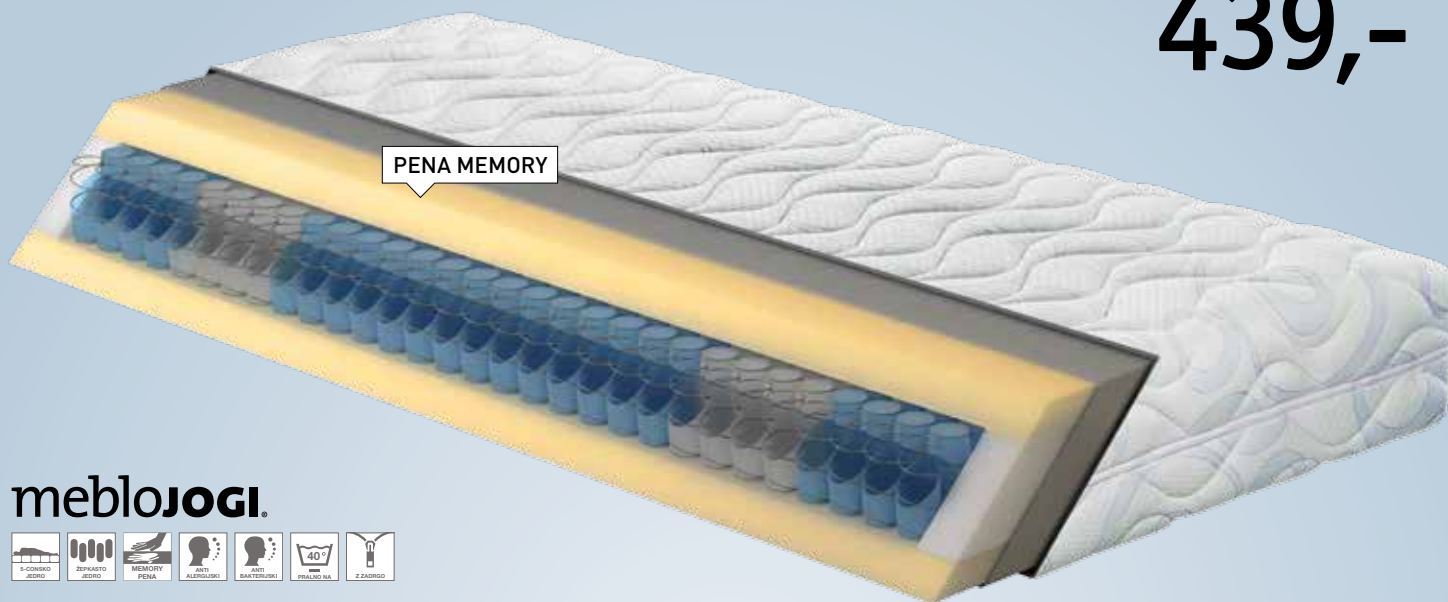

1 VZMETNICA

569,-
439,-

mebloJOGI.

2 VZMETNICA

419,-
319,- POPUST **23%**