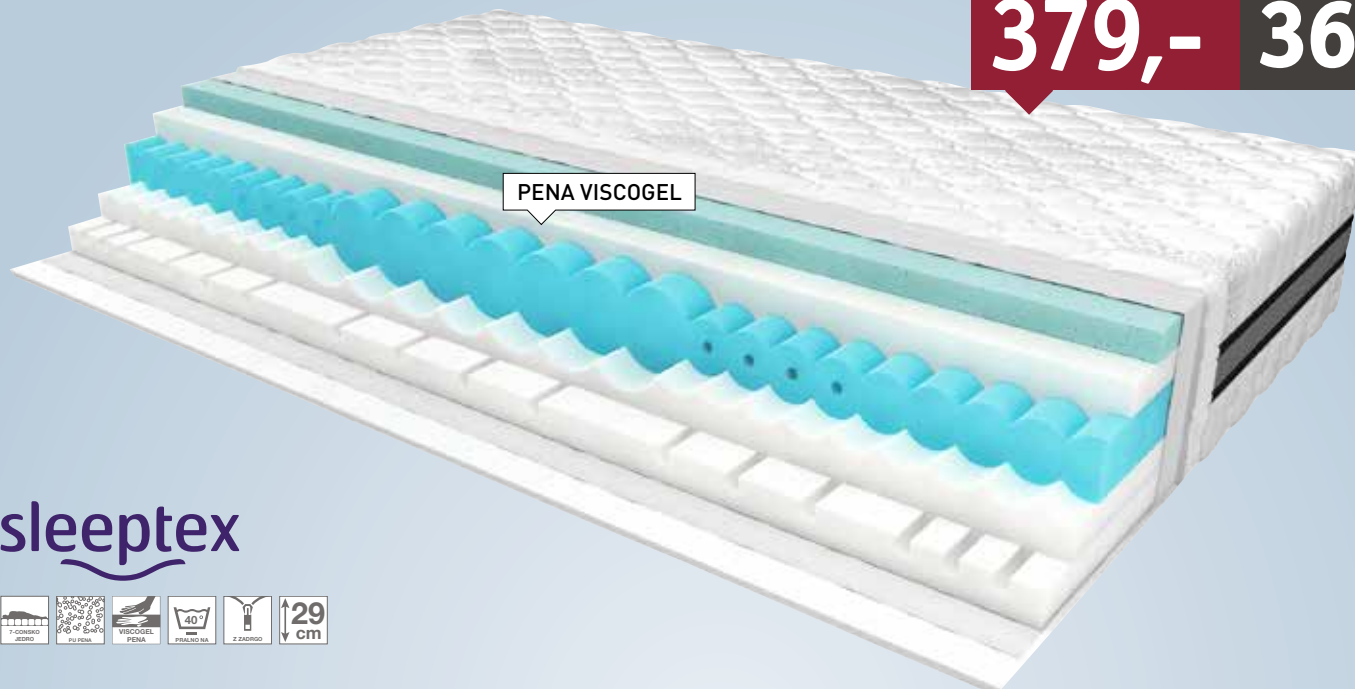

1 LEŽIŠČE

594,-

379,-

POPUST

36%

sleeptex

2 VZMETNICA

DVE TRDOTI V ENI VZMETNICI

389,-

249,-