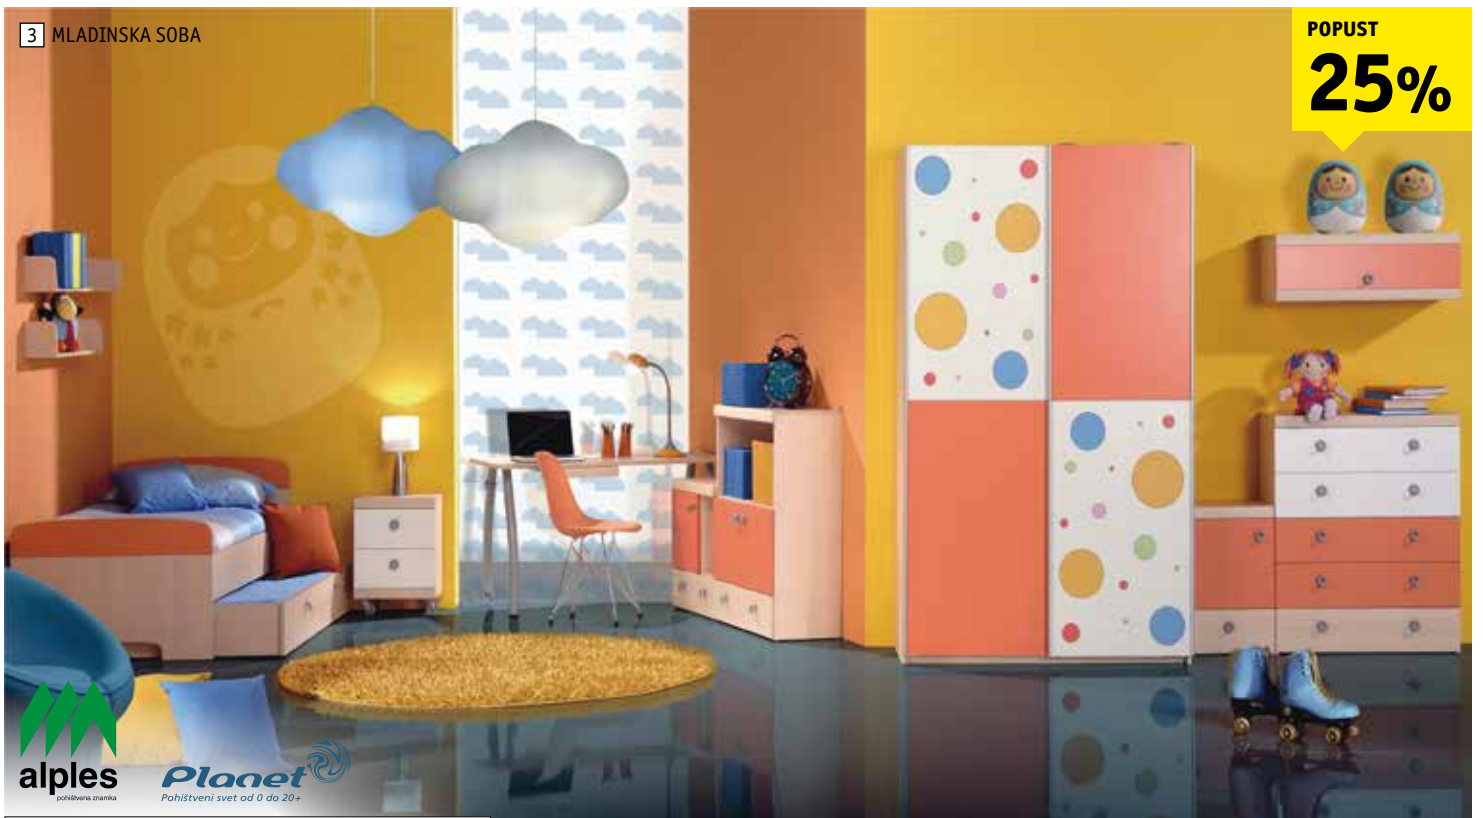

5) Ormara s klasičnimi vrati, barva: alpsko bela/hrast/ogledalo, 4-delna, 2 predala, dim. 181 x 197 x 54 cm. 539,- 299,- (03800380/01)

1 MLADINSKA SOBA

249,- Miza
199,-

CARRYHOME

3 MLADINSKA SOBA

POPUST
25%