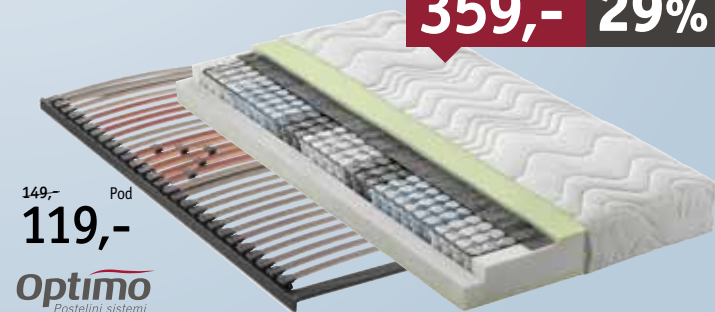

mebloJOGI.

4 LEŽIŠČE

599,-
449,-

199,- Pod
159,-

Optimo
Posteljni sistemi

5 LEŽIŠČE

509,-
359,- POPUST **29%**

149,- Pod
119,-

Optimo
Posteljni sistemi

1 **Vzmetnica**, dim. 200 X 90 cm, 5-consovo žepkasto jedro, pas poliuretanske pene okrog jedra utrdi ležišče na robu, 4,5-centimetrska plast spominke pene, ki popolnoma objame telo. Izjemno nežna in pralna prevleka. Pletenina je protibakterijsko zaščitena z zaščito Silver+. Možnost naročanja v različnih dimenzijah. 569,- **439,-**. (13320004/03)