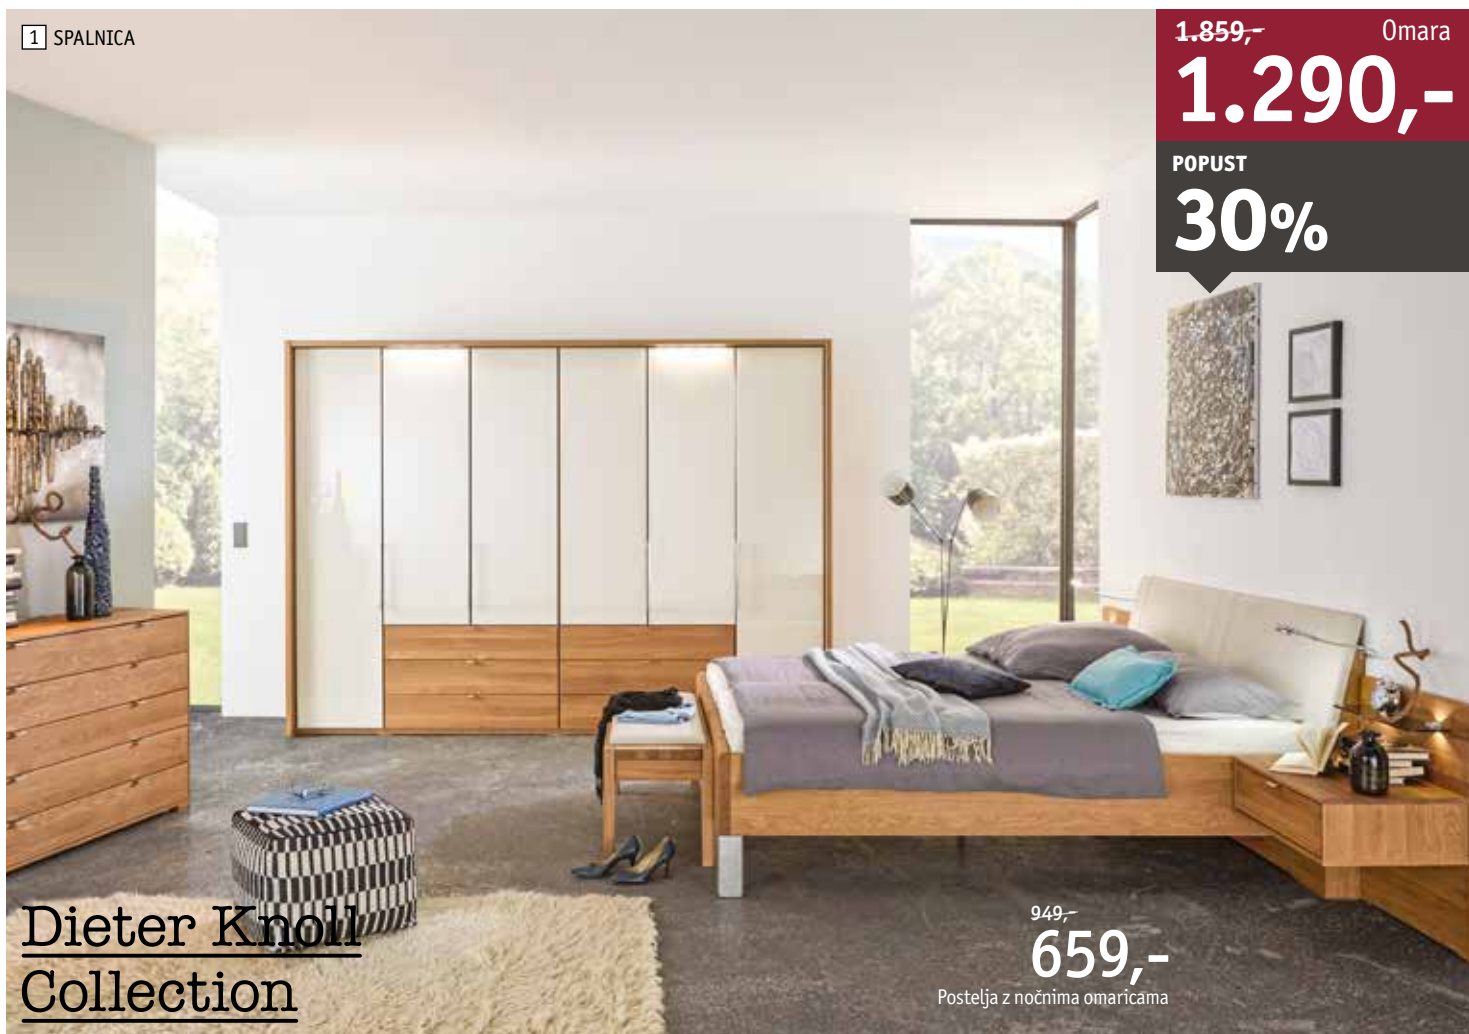

1 SPALNICA

1.859,- Omara

1.290,-

POPUST

30%

Dieter Knoll
Collection

949,-

659,-

Postelja z nočnima omaricama

3 SPALNICA

839,- Omara

629,-