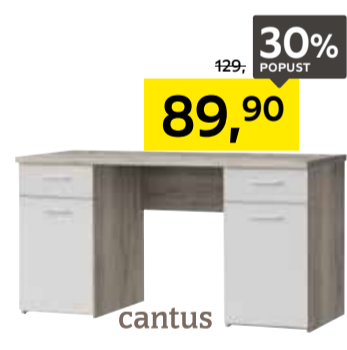

129,- **30% POPUST**
89,90

Pisalna miza, dim. 145 X 76 X 60 cm. Korpus in pokrivne plošče v barvi peščenega hrasta, fronte bele. (06870328/07)