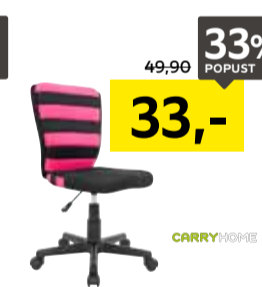

49,90 **33% POPUST**
33,-

Mladinski vrtljivi stol, oblažinjenje kombinacija črno-modre ali roza-črne barve. Nastavljiv po višini. (19980006/01-02)