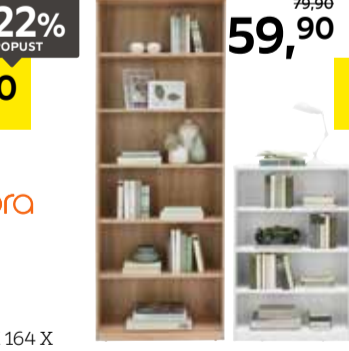

79,90 **26% POPUST**
59,90

Regali, dim. 72 X 84 X 36 cm, 72 X 110 X 36 cm ali 72 X 194 X 36 cm. Barva: bela ali sonoma hrast. (00170030/22,24,28;0031/22,24,28)