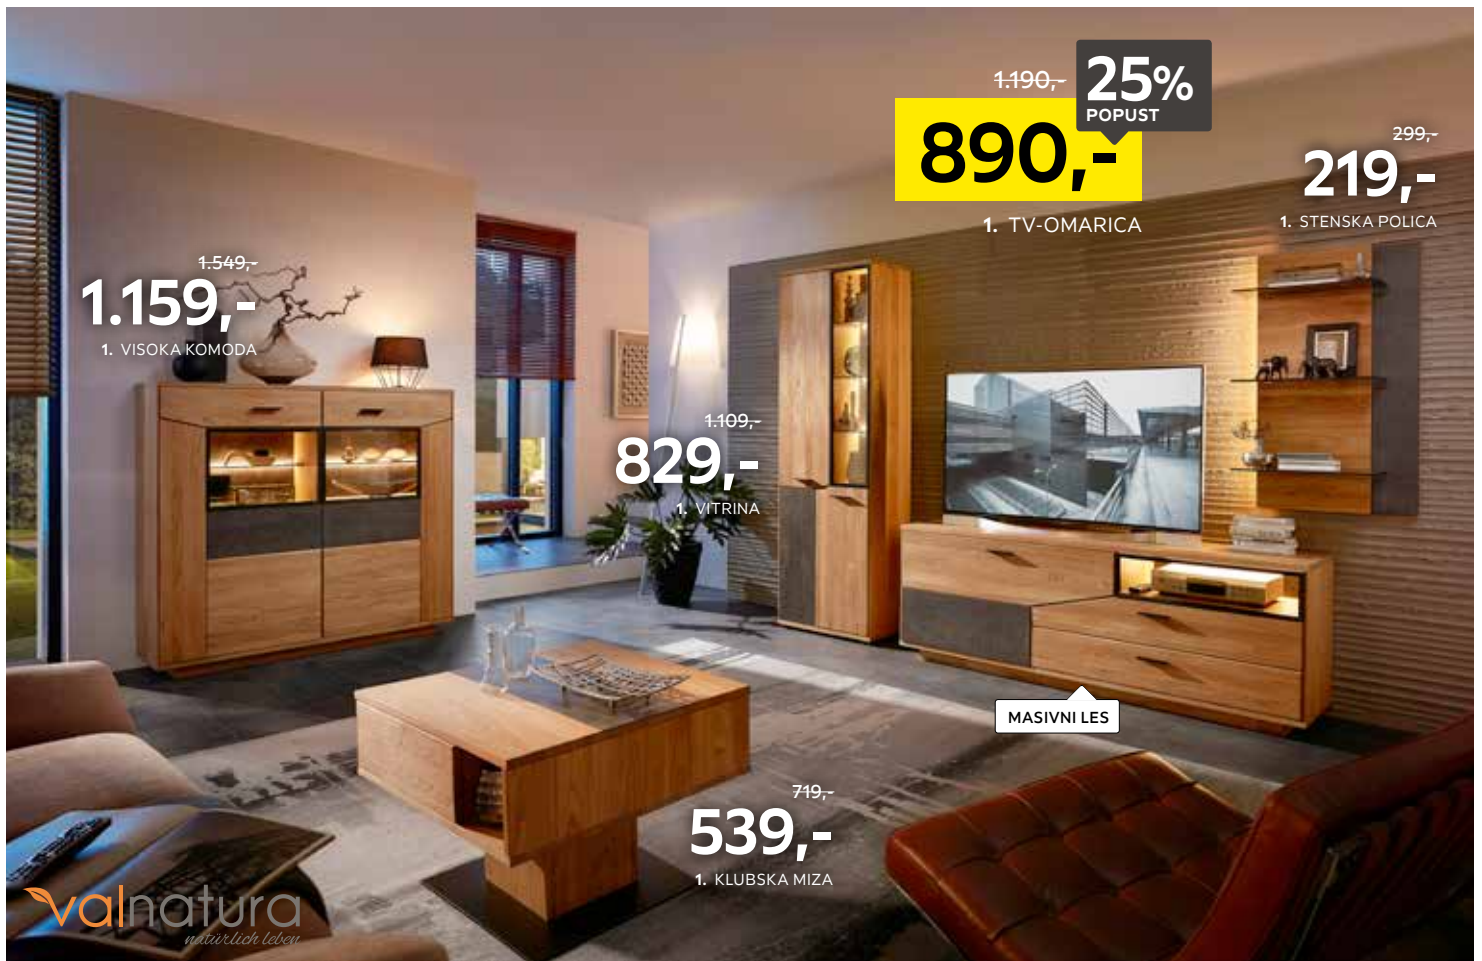

1.549,-
1.159,-
1. VISOKA KOMODA

1.190,-
890,-
25%
POPUST

1. TV-OMARICA

299,-
219,-
1. STENSKA POLICA

1.109,-
829,-
1. VITRINA

719,-
539,-
1. KLUBSKA MIZA

MASIVNI LES

valnatura
naravnih lebov