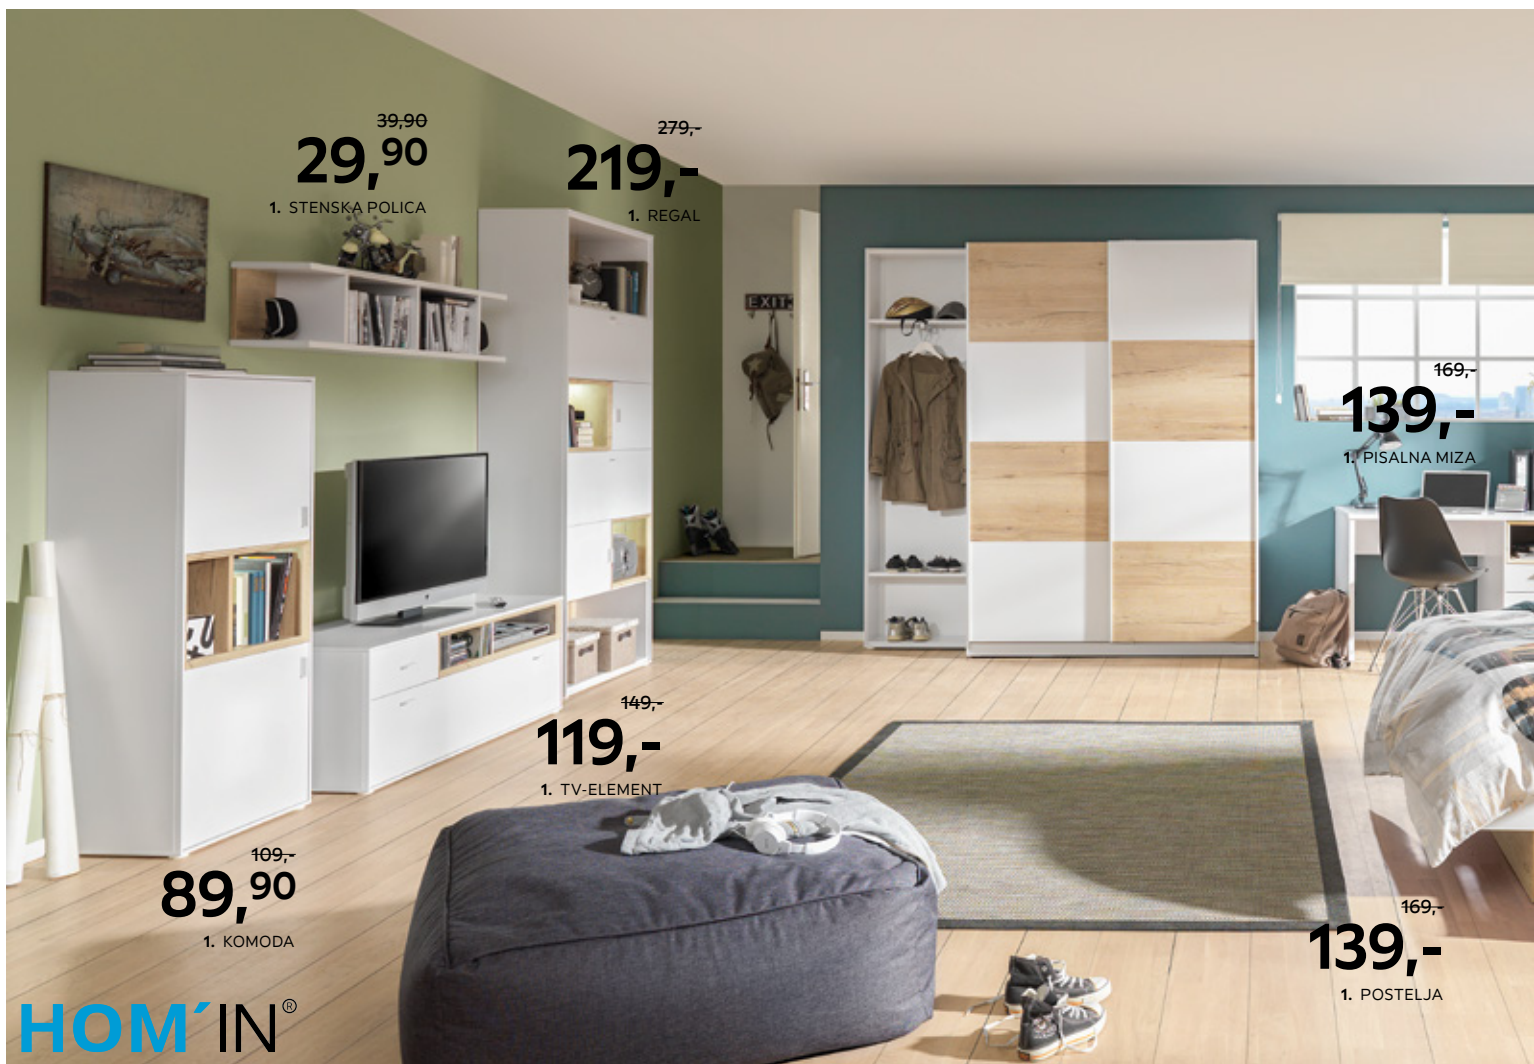

39,90
29,90

1. STENSKA POLICA

279,-
219,-

1. REGAL

169,-
139,-

1. PISALNA MIZA

149,-
119,-

1. TV-ELEMENT

109,-
89,90

1. KOMODA

169,-
139,-

1. POSTELJA

HOM'IN®