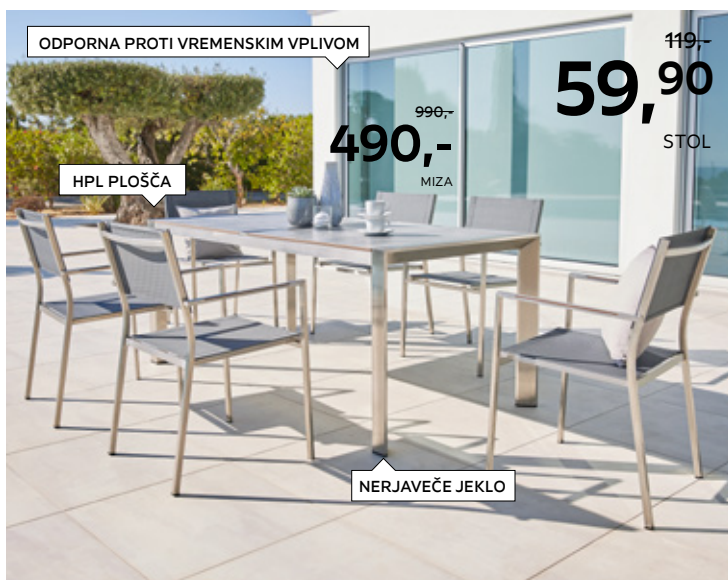

ODPORNA PROTI VREMENSKIM VPLIVOM

119,-

59,90

STOL

990,-
490,-
MIZA

HPL PLOŠČA

NERJAVEČE JEKLO