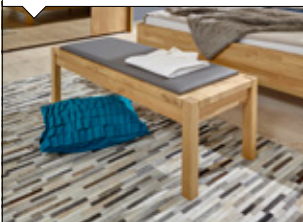

MASIVNO VZGLAVJE