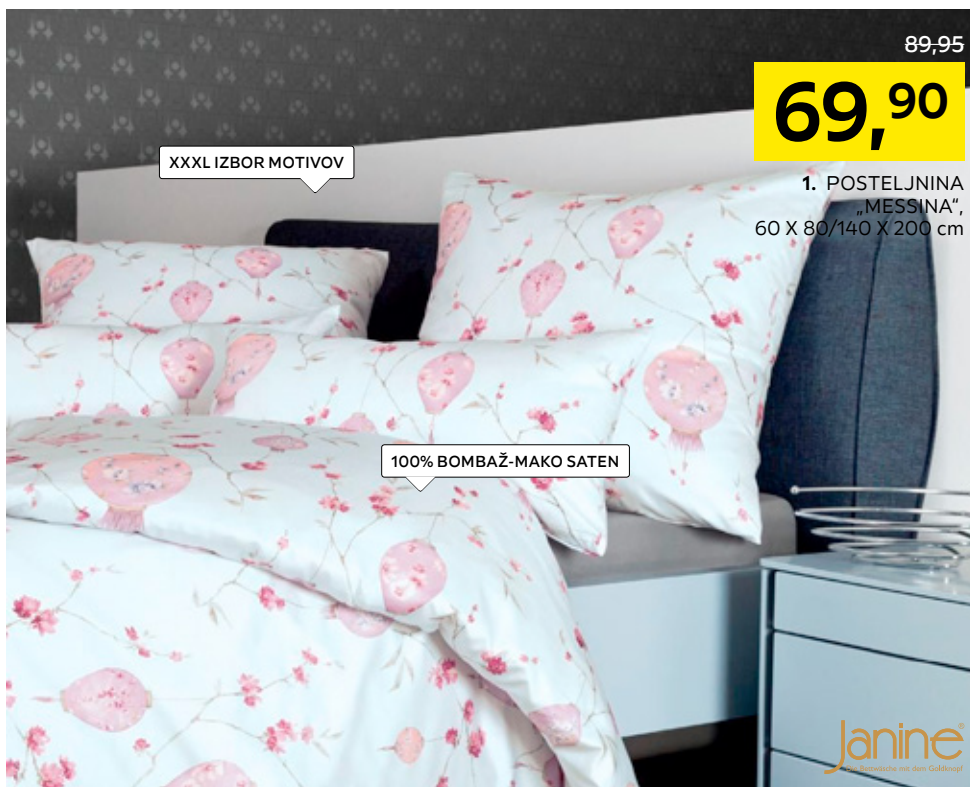

89,95

69,90

XXXL IZBOR MOTIVOV

1. POSTELJNINA
„MESSINA“,
60 X 80/140 X 200 cm

100% BOMBAŽ-MAKO SATEN

Janine®
Kvalitativne tekstile mit dem Goldknopf

34%
POPUST

19,95
12,99

2. RJUHA „BARCELONA“,
100 X 200 cm

XXXL IZBOR BARV