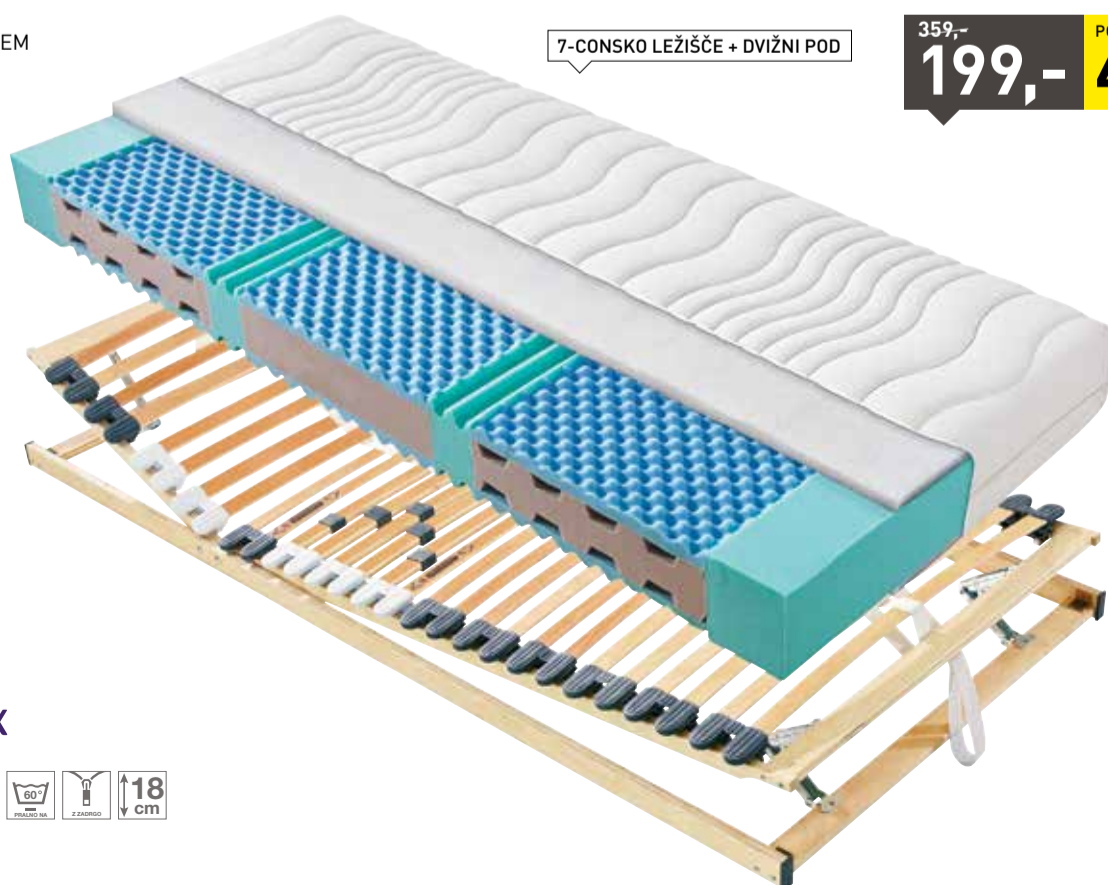

8 SET Z LEŽIŠČEM

7-CONSKO LEŽIŠČE + DVIŽNI POD

359,-
199,-

POPUST
44%

sleeptex