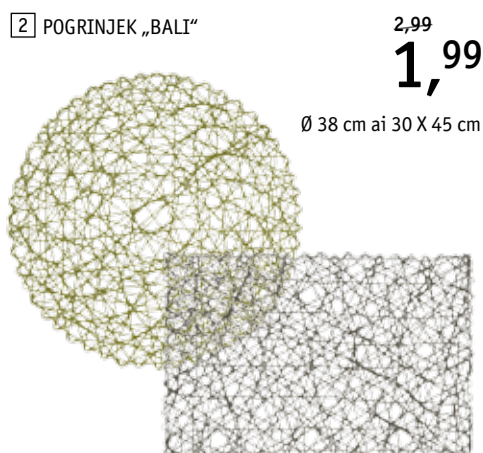

homeware

BOXXX

novel

ESPOSA

POPUST
20%
NA VSE ZAVESE BLAGOVNE ZNAMKE GARDINIA
2) Pojasnilo na zadnji strani.

POPUST
25%
NA METRAŽNO BLAGO IZ ZALOGE
2) Pojasnilo na zadnji strani.

POPUST
30%
NA DEKORATIVNO METRAŽNO BLAGO BLAGOVNE ZNAMKE NOVEL (PO NAROČILU)

POPUST
40%
NA KARNISE BLAGOVNE ZNAMKE HOMEWARE
2) Pojasnilo na zadnji strani.

ESPOSA

venda

ESPOSA

homeware

1 Sedežna blazina „LARA“, 40 X 40 X 5 cm, prevleka iz 100% bombaža, polnilo iz 100% poliestrskih vlaken, dodatni trakovi za pritrditev na stol, na voljo različne barve. (87230014/01-07)

2 Pogrinjek „BALI“, 100% papir, na voljo v različnih barvah. Ø 38 cm; 30 X 45 cm 2,99 1,99. (89820122/01-05;0128/01-05)

3 Prevleka za stol „EVITA“, 40 X 45 X 65 cm, 95% bombaža, 5% elastana, na voljo v različnih barvah, pralna do 60 °C. (49960008/01-05;0001/12)

4 Dekorativni vzglavnik „BEN“, 45 X 45 cm, 90% poliestrskih vlaken in 10% najlona, na voljo v različnih barvah. (76960052/01-11;0118/03-06)

5 Posteljno pregrinjalo „HOME“, 220 X 240 cm, 100% bombaž, na voljo v različnih barvah, pralna do 30 °C. (79760018/01-08)

6 Zavesa z obročki „RUSH“, 140 X 245 cm, 100% poliestrska vlakna, v beli barvi, pralna do 30 °C. (45440039/01)

7 Panelna zavesa, 60 X 245 cm, 100% poliestrska vlakna, različni vzorci. (85450054/01;0069/01;0084/01;02;0086/01;0096/01;0098/01;02)

8 Vodila za panelne zaveses „PANORAMA“, aluminij, 3-tirna, na voljo različne velikosti. 160 cm; 200 cm 39,90 24,99; 240 cm 49,90 34,90. (32891320/01-03)

9 Zavesa z obročki „MOONLIGHT“, 140 X 250 cm, 25% bombaža, 75% poliestrskih vlaken, na voljo v različnih barvah. (81650018/01;02;04)

10 Enocevna karnisa „BOLOGNA“, 120 cm, Ø 20 mm, z notranjim vodilom, z dvema nosilcema, plastičnimi drsniki in dvema zaključkoma. (82640021/01)

NAKUPUJTE 24/7