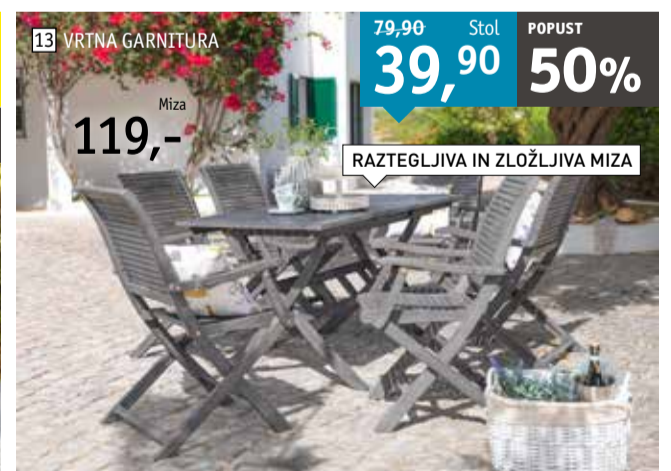

1. 1 **Predsoba**, dim. 150 X 230 X 35 cm. Korpus votan hrast, fronte bele, z ogledalom. (1803051/01)
2. 2 **Predsoba**, dim. 250 X 188 X 35 cm. Korpus bele barve mat, fronte bele visoki sijaj. Pokrivalna plošča videz betona. Dobavljivo po elementih. (25930088/01-05)
3. 3 **Pisalna miza**, dim. 120 X 76 X 50 cm. Bele barve, mat, kovinski ročajji. (00170006/02)
4. 4 **Kotna pisalna miza**, dim. 138 X 75 X 67,5/(regal) 138 X 71 X 33 cm. Barvna kombinacija: peščen hrast/bela visoki sijaj ali videz betona/bela visoki sijaj. (13990340/02-03)

1. 5 **Pisarniški stol**, tekstil v videzu usnja črne barve, obroba petrol barve. Tilt mehanizem. Nastavljiv po višini. (29260060/01)
2. 6 **Pisarniški stol**. Barva: črn sedež/zelena mreža ali zelen sedež/rdeča mreža. (23810052/02-03)
3. 7 **Omara za čevlje**, dim. 160 X 120 X 35 cm. Barva: san remo/bela. Prostora za cca 30 parov čevlje. (18370103/02)
4. 8 **Komoda**, dim. 177 X 88 X 38 cm. 3 X vrata, 3 X predal, polica za odlaganje. Barva: rustikalni hrast, fronte vrat bele. (00170016/03)

1. 9 **Predelna stena**, dim. 77 X 147 X 38 cm. Bele barve, 4 X 2 prekata. (08870213/05)
2. 10 **Regal**, dim. 139 X 148 X 35 cm. 6 predelkov, barva: craft hrast. (18030510/01)
3. 11 **Garnitura**, dim. 181 X 70 X 241 cm, narejena iz jeklene-ogrodja in umetnega pletiva s pripadajočimi sivimi blazinami in mizo, dim. 145 X 66 X 70 cm. (24490015/01)

1. 12 **Vrtna garnitura**, narejena iz jeklene-ogrodja in umetnega pletiva, z blazinami. Sestavljena iz dvoseda, dveh foteljev in mize s stekleno ploščo. (09040005/01)
2. 13 **Vrtna garnitura**, iz masivnega lesa evkaliptusa v antično sivi barvi. Sestavljena iz zlozljivih stolov z rokonosloni, in raztegljive ter zlozljive mize, dim. 100/140 X 74 cm. Okrasne blazine niso vključene v ceno. (27500042/01-02)