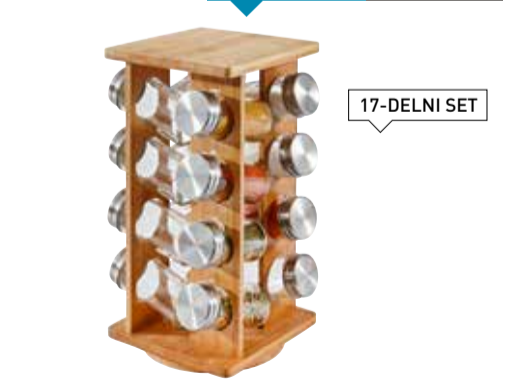

homeware

12 KOZAREC ZA ŽIVILA 1,29 Za kos
0,49 POPUST **62%**
 Že od
 150 ml

13 SET ZA OLJE IN KIS, SOL IN POPER 4,99
3,99

homeware

14 SET ZAČIMB 29,99
19,99 POPUST **33%**

1 Škatla za kruh „LIFESTYLE“, 42 X 27 X 18 cm, kombinacija nerjavečega jekla in umetne mase, v črno-beli barvni kombinaciji. (35010026)

2 Vložek za jedilni pribor, bambusov les, raztegljiv, 35-58 cm. (84350064)

3 Serija posod, nerjaveče jeklo 18/10, primerna tudi za indukcijo. Lonec za mleko, Ø 14 cm, s praktičnim ročajem. 9,99 7,99. Lonec za pečenje, pokrovom: Ø 16 cm, 1 l. 14,99 12,99; Ø 20 cm, 2,5 l, 19,99 15,99; Ø 24 cm, 4 l, 24,99 19,99. Lonec za meso: Ø 16 cm, 1,5 l. 14,99 12,99; Ø 20 cm, 3 l, 19,99 15,99; Ø 24 cm, 5 l, 27,99 22,99. Ponev, s keramičnim premazom: Ø 24 cm, 24,99 17,99; Ø 28 cm 29,99 22,99. Lonec, Ø 28 cm, 10 l. 39,90 29,99. Blok z noži, 6/1, leseno stojalo iz akacije, 5 kakovostnih nožev iz jekla. 29,99 22,99. Deska, Ø 25 cm, les – breza. 1,99. (87650014,0005,0008,0006,0001,0009,0007,0002,0010, 0012;31900006;84350024)