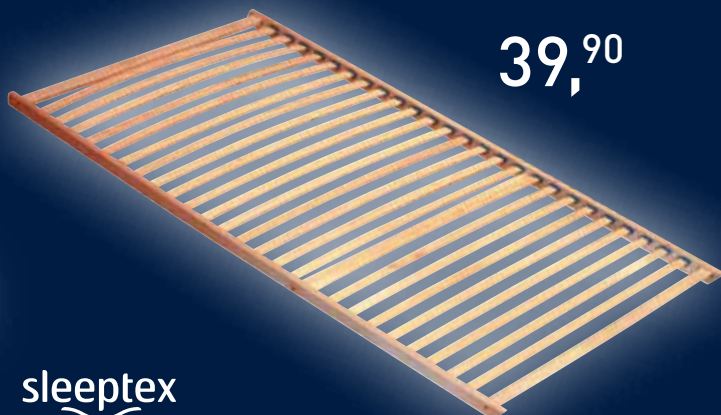

39,90

sleepptex

Pod, osnovno letveno dno s fiksno povezanim letvicam z okvirjem. Omogočajo kroženje zraka in dihanje vzmetnice. Priporočamo za začasna vikend ležišča. Možnost naročanja v različnih dimenzijah. (11150034/01)