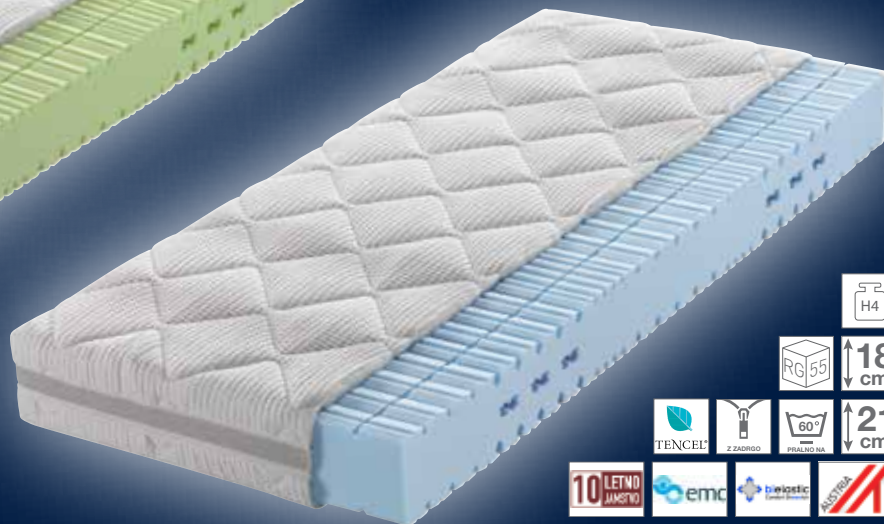

Dieter Knoll Collection

909,-
729,-

289,-
229,-

Ležišče

- 7-conska visokokakovostna zračna hladna pena EMC z odprtimi porami s točkovno elastičnostjo zagotavlja točkovno natančno razbremenitev pritiska in spodbuja prijetno suho spalno klimo z izvrstnim uravnavanjem vlage in toplote.
- Posebna razdelitev površine s 3D-kockastim rezom zagotavlja množico ležalnih točk in s tem ergonomsko optimalno ležalno udobje.
- Prečni kanali v jedru ležišča dodatno povečajo prilagoditev in nudijo dodatno zračnost.
- Izrazit predel ramen, pasu in medenice povezuje popolno podporno funkcijo z optimalno razbremenitvijo pritiska.
- Prevleka: klimatsko aktivna dvojna tkanina v kakovosti Tencel z inovativnimi bi-elastičnimi vlakni iz elastana in s klimatskim trakom za zračnost.

869,-
699,-

979,-
779,-

Ležišče

- Edinstveno dvoslojno jedro v optimalni kombinaciji dveh vrhunskih materialov: visco in hladne pene za dvostransko različno ležalno udobje.
- Ležanje na strani visco pene nudi občutek razbremenjenosti telesa.
- Enakomerna porazdelitev telesne teže daje občutek breztežnosti.
- 7-conska stran s hladno peno z odprtimi porami in z zaobljeno tehnologijo reza nudi čvrstejše udobje z optimalno prilagoditvijo ter skrbi za izmenjavo zraka.
- Prevlaka: klimatsko aktivna dvojna tkanina v kakovosti Tencel in s klimatskim trakom za zračnost.