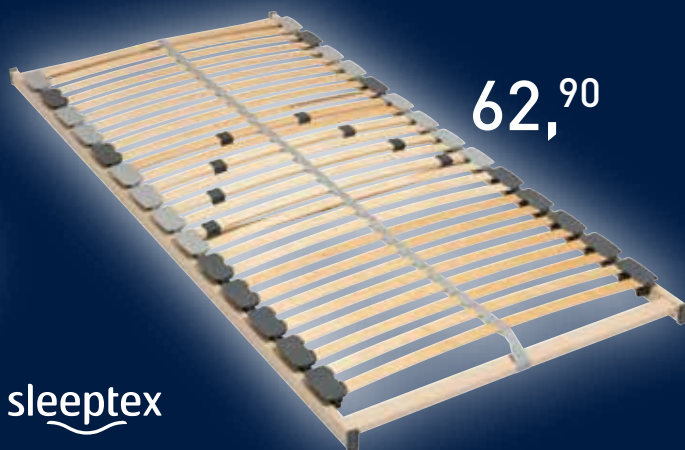

62,90

sleeptex

Pod, večconsko ležišče z regulacijo trdote v ledvenem delu, 28 letvic, sredinski trak za porazdelitev obremenitve, elastične kape segajo do ZUNANJEGA roba ležišča in nudijo še dodatno udobje ter hkrati ščitijo vzmetnico. Možnost naročanja v različnih dimenzijah. (11150032/10)