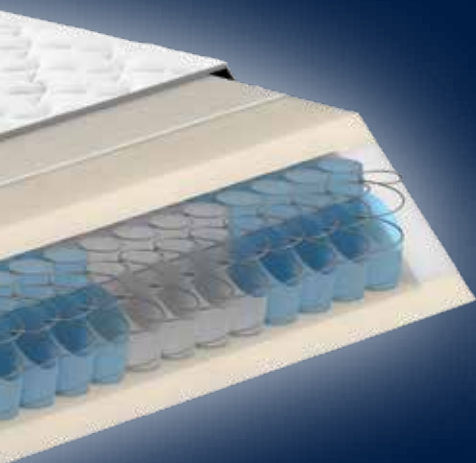

mebloJOGI®

Občutite kompaktno vzmeteno podporo in prijetno spalno klimo. Kakovostno ležišče meblojogi® Hospital extra z ergonomskimi žepkastimi vzmetmi za dobro podporo in prilagajanje telesu ter s komforno peno Puhin®, ki omehča stik telesa z ležiščem.

249,-
229,-

PODPORA IN UDOBJE – 5-consko ergonomsko žepkasto vzmeteno jedro, pena Puhin®

- Prilagodljive 5-conske žepkaste vzmeti omogočajo, da je hrbtenica nenehno fiziološko poravnana in v pravilni legi.
- Boljši pretok zraka v jedru ležišča omogočajo zračne komore v žepkastih vzmeteh.
- 2,5-centimetrski plast 5-consko površinsko profilirane pene Puhin® razbremeni pritisk ležišča na telo.

(13320028/01)

PREVLEKA – Zračna pletenina, pralna, protibakterijska

- Zračna pletenina iz poliestrskih vlaken, ki odbijajo vlago.
- Prijetna prevleka je prešita s sintetično vato.
- Snemljiva in pralna prevleka pri 40 °C.
- Protibakterijska zaščita Silver na osnovi srebrih ionov.

mebloJOGI®

Občutite izjemno čvrsto podporo, hkrati pa všečno spalno udobje. Obloga iz utrjenih tekstilnih vlaken še dodatno utrdi jedro.

Občutite kompaktno podporo na eni ali mehko udobje na drugi strani ležišča. Ležišče meblojogi® Aktiv super s 7-conskim ergonomskim jedrom iz pene Puhin® ima dvojno jedro različnih trdot in omogoče izbiro trše ali mehkejše strani ležišča.