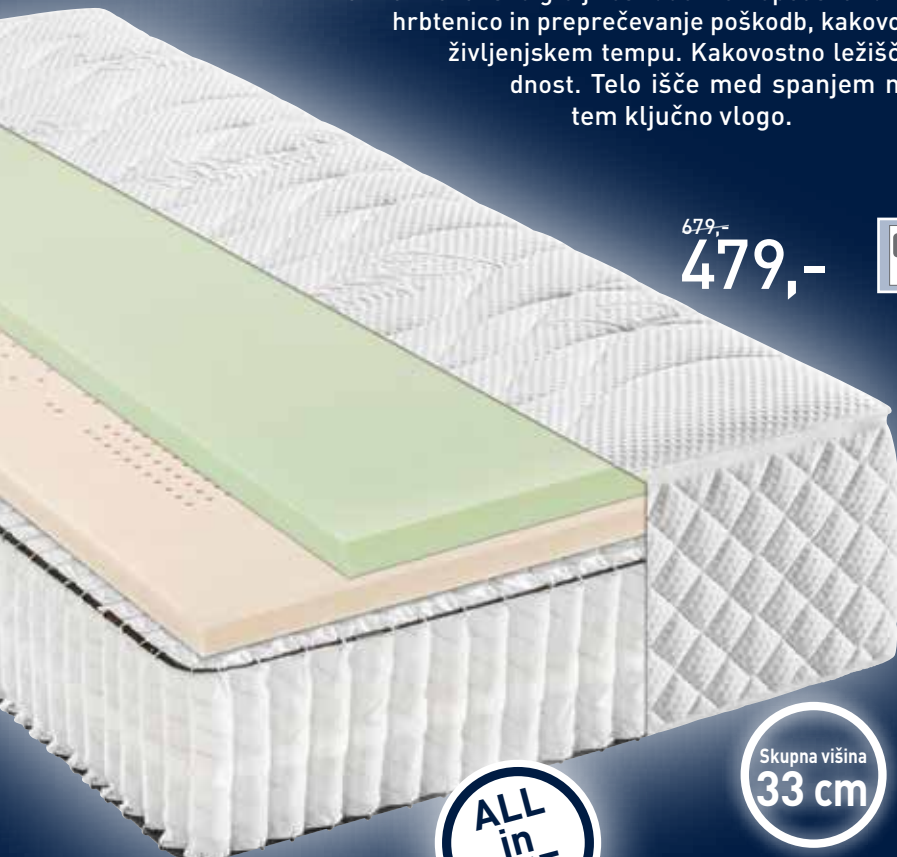

Stopnja trdote 3 (trdo), od cca 80 kg

Bentley®

COLLECTION

549,-
389,-

***[23350019/04]

Skupna višina
30 cm

- > Vzmetno jedro iz nerjavečega jekla, z dvema jeklenima okvirjema, višina vzmetnice pribl. 30 cm
- > Patentirana struktura
- > Vzmetno jedro Kingsize, višine pribl. 20 cm, z dvema jeklenima okvirjema za večjo stabilnost in dolgotrajno uporabo
- > 500 vzmeti v ležišču velikosti 100 X 200 cm
- > Plast hladne pene z elementi, ki omogočajo prezračevanje, višina pribl. 4 cm
- > Posteljni nadvložek iz hladne pene z elementi, ki omogočajo prezračevanje, integriran v ločeno prevleko, višina pribl. 4 cm
- > Prevleka je primerna za pranje pri temperaturi do 60 °C
- > Visokokakovostna tkanina z vlakni Smartcel™ sensitive za nego in zaščito

679,-
479,-

Skupna višina
33 cm

- > Vzmetno jedro iz nerjavečega jekla, z dvema jeklenima okvirjema, višina vzmetnice pribl. 33 cm
- > Patentirana struktura
- > Vzmetno jedro Skyscraper, višine pribl. 20 cm, z dvema jeklenima okvirjema za večjo stabilnost in dolgotrajno uporabo
- > 1000 vzmeti v ležišču velikosti 100 X 200 cm
- > Plast hladne pene z elementi, ki omogočajo prezračevanje, višina pribl. 4 cm
- > Posteljni nadvložek iz pene Visco, integriran v ločeno prevleko, višina pribl. 4 cm
- > Prevleka je primerna za pranje pri temperaturi do 60 °C
- > Visokokakovostna tkanina z vlakni Smartcel™ sensitive za nego in zaščito