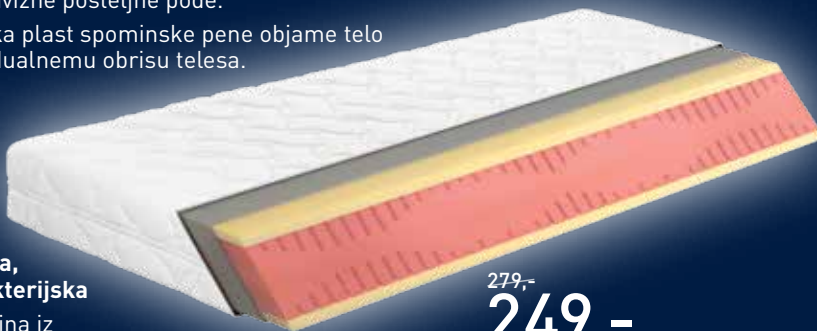

PODPORA IN UDOBJE – 5-consko ergonomsko jedro iz spominske pene Puhin®

- Zračni kanali v jedru – skozi zračne kanale nenehno kroži zrak, kar izboljšuje zračnost jedra in preprečuje pregrevanje telesa.
- Primerno za dvizne posteljne pode.
- 2-centimetrska plast spominske pene objame telo in sledi individualnemu obrisu telesa.

(13320003/01)

279,-
249,-

PREVLEKA –

Zračna pletenina, pralna, protibakterijska

- Zračna pletenina iz poliestrskih vlaken, ki odbijajo vlago.
- Nežna in prijetna prevleka je prešita s sintetično vato za puhast občutek.
- Snemljiva in pralna prevleka pri 40 °C.
- Protibakterijska zaščita Silver na osnovi srebrovih ionov.