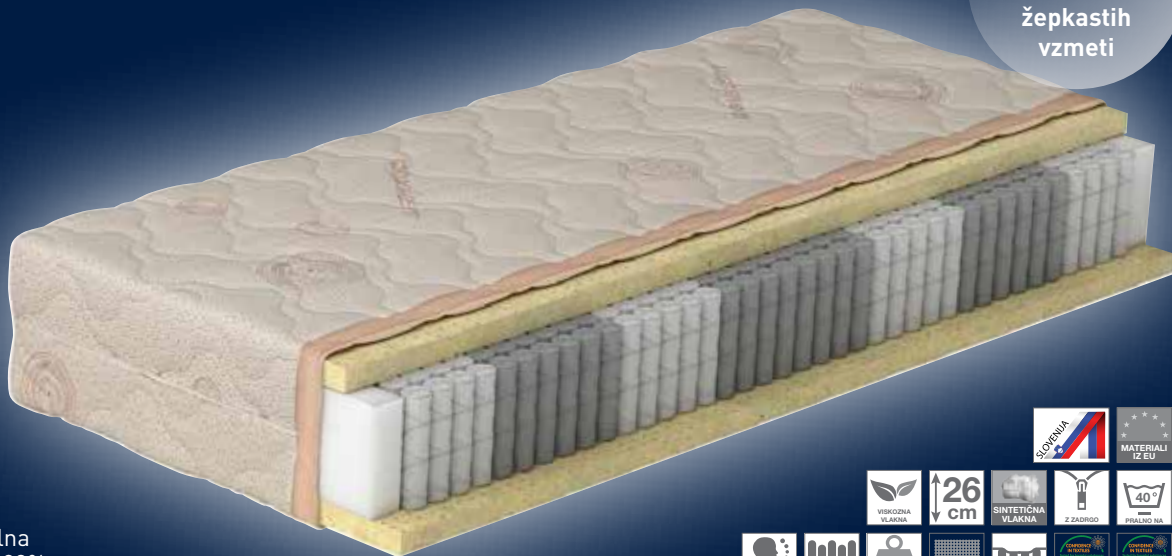

sleeptex

Ležišče, visokokakovostna PU-pena. Primerno za dodatno ležišče. Prevleka: dekorativna tkanina, ki izpolnjuje zahteve Oko-Tex Standarda 100, prešita s PU-peno, PES-vato in z retexom. Praktično pakiranje v rolo s premerom približno 30 cm omogoča enostaven prevoz in prenašanje. Možnost naročanja v različnih dimenzijah. (06980165/02)

sleeptex

129,-
89,90

PRAKTIČNO PAKIRANJE

mebloJOGI®

Vzmetnica, dim. 200 X 90 cm

PODPORA: 7-consko žepkasto jedro.
Pas poliuretanske pene okrog jedra utrdi ležišče na robu.

UDOBJE: 4-centimetrski plast lateksa z bakrom, ki je učinkovit pri lažšanju gibalnih težav in preprečuje pregrevanje telesa.
(13320031/01)

Inovativna tehnologija
Hi-Low™
žepkastih vzmeti

679,-
609,-

PREVLEKA:

Luksuzna snemljiva in pralna preobleka. Pletenina ima 100% naravno protibakterijsko zaščito.

Možnost naročanja v različnih dimenzijah.