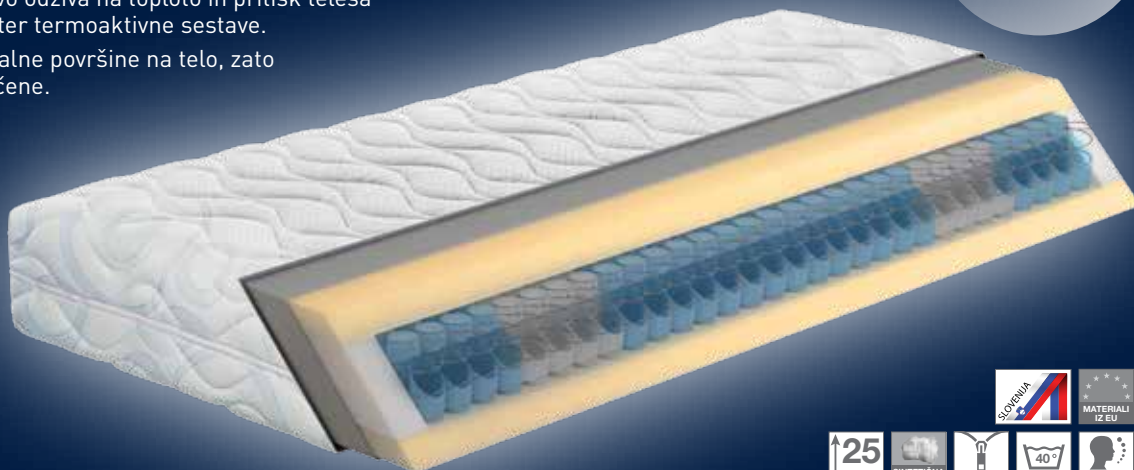

UDOBJE – Spominska pena

- 4,5-centimetrski plast spominske pene učinkovito razbremeni mišice in sklepe.
- Spominska pena se občutljivo odziva na toploto in pritisk telesa zaradi svoje prilagodljivosti ter termoaktivne sestave.
- Zmanjša povratni pritisk ležalne površine na telo, zato so mišice popolnoma sproščene.

(13320004/03)

Sledi individualnemu obrisu telesa

569,-
509,-