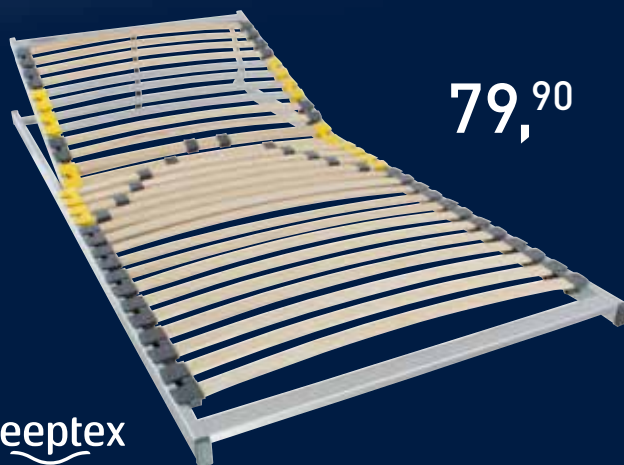

79,90

sleepptex

Pod, inovativni dvig hrbtnege dela ublaži refluks in omili nočno smrčanje, podaljšani dvig odpira prsni koš in lajša oteženo gibanje, pospešitev regulacijskih procesov privede k zmanjšanju oteklosti, pravilna lega telesa prepreči bolečine v hrbtenici. Primerno za vse vrste vzmetnic. Možnost naročanja v različnih dimenzijah. (11150041/01)