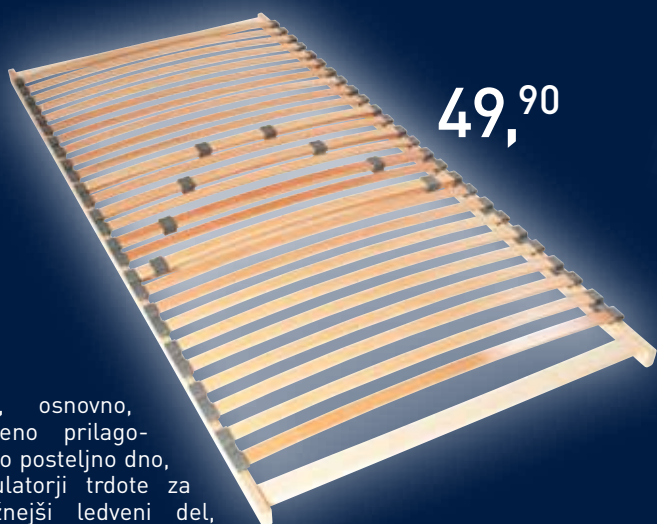

49,90

Pod, osnovno, ledveno prilagodljivo posteljno dno, regulatorji trdote za prožnejši ledveni del, dvojna ojačitev za večjo vzdržljivost ledvenega predela. Primerno za vse vrste vzmetnic. Možnost naročanja v različnih dimenzijah. (11150019/02)