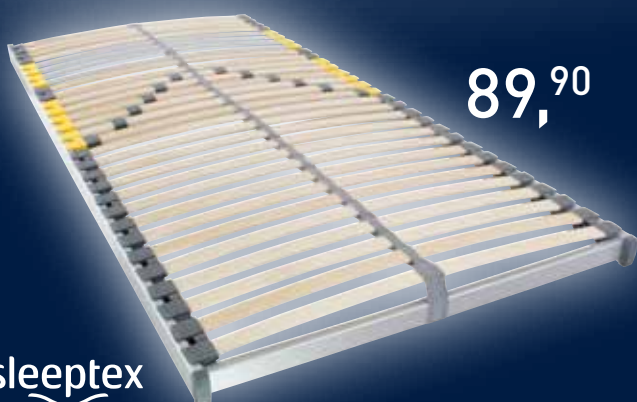

299,-

89,90

sleepptex

Pod, 26/28 letvic*, ležišče je primerno za vse, ki bi radi močnejše ležišče, morda pa bi želeli na ta način povišati svojo nizko posteljo, saj je pod visok 6,5 cm. Večconsko ležišče z regulacijo trdote v ledvenem delu, elastične kape segajo do NOTRANJEGA roba ležišča in nudijo še dodatno udobje ter hkrati ščitijo vzmetnico. Možna nastavitev vzglavja in vnožja za še boljši počitek in razbremenitev hrbtenice. Primerno za vse vrste vzmetnic. Možnost naročanja v različnih dimenzijah. (11150042/01)