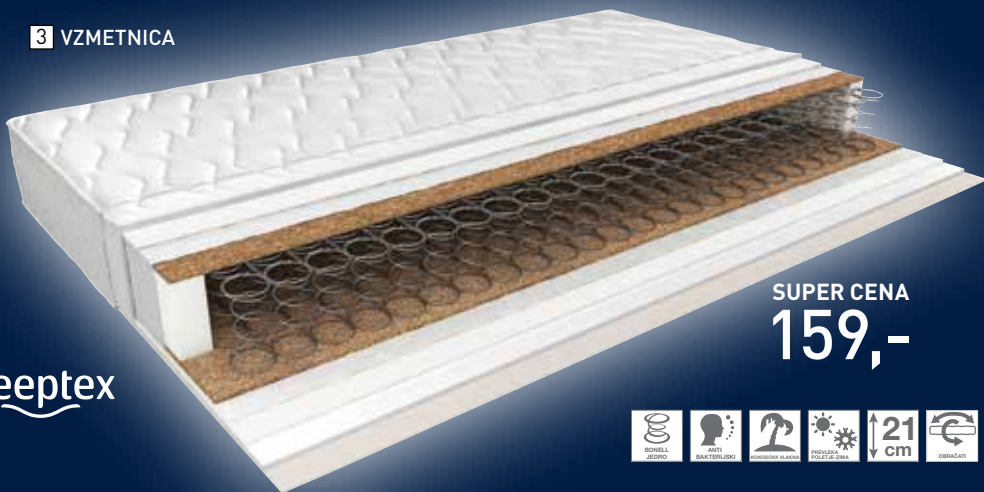

Pod: 14 dvojnih letvic, pritrjenih z elastičnimi kavicami iz kavčuka, po sredini povezane letvice s tremi pasovi, individualna nastavitvev trdote v ledvenem delu. Višina 5,5 cm. (26380177/01)

sleeptex

329,-
229,-

3 VZMETNICA

sleepttex

SUPER CENA
159,-

5 SET: VZMETNICA
+ POSTELJNI POD

POSTELJNI SET:
5-CONSKA ŽEPKASTA VZMETNICA

359,-
289,-

HR-PENA IN SPOMINSKA PENA VISCO

Ležišče je 7-consko ležišče, izdelano iz kombinacije pene ViscoGel in profilirane PU-pene različne elastičnosti. Odlično se prilagaja individualni obliki telesa in na ta način zagotavlja visoko raven udobja. Pena ViscoGel je izjemno kakovosten in udoben material, ki združuje izredne lastnosti obeh materialov – gela in elastične pene Visco. Možnost naročanja v različnih dimenzijah. (06980197/01)