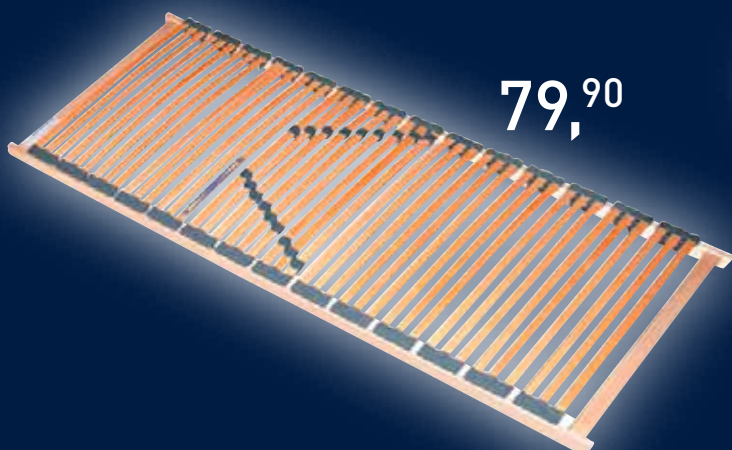

79,90

Pod ima nadpovprečno število letvic, ki nudijo maksimalno oporo telesu in dodatno zaščito vzmetnici. Primeren za večje obremenitve. Regulatorji trdote za prožnejši ledveni del, elastične kapice za dodatno vzmetenje. Primeren za vse vrste vzmetnic. Možnost naročanja v različnih dimenzijah. (11150023/02)