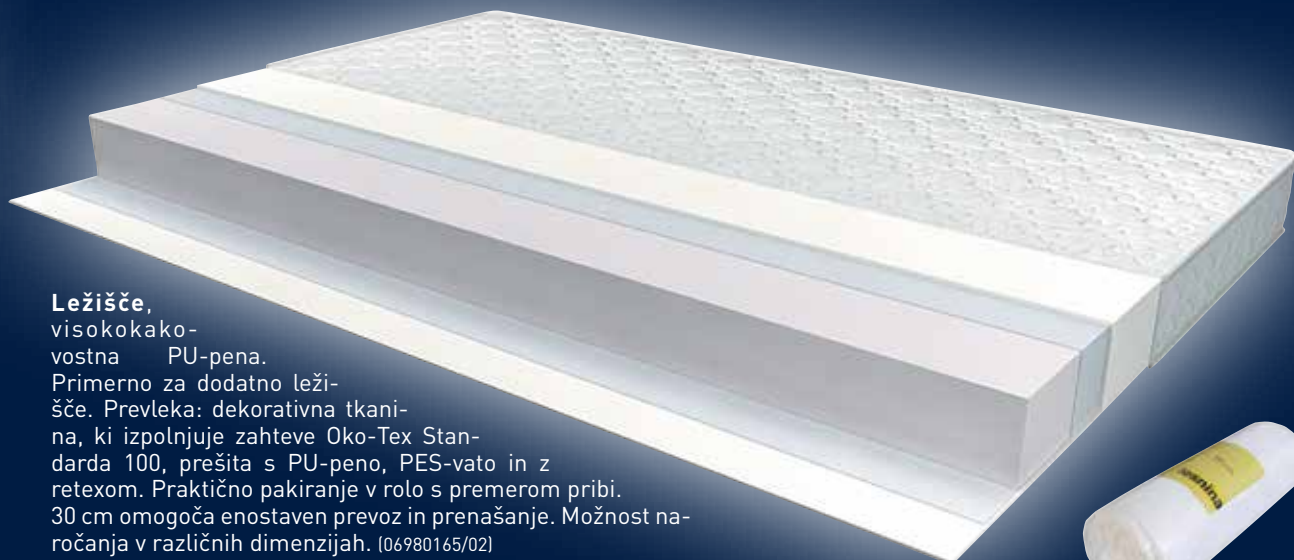

SUPER CENA

199,-

Swedish line

7-consko ležišče, sestavljeno iz kombinacije profilirane HR-pene in visco pene. HR-pena je izjemno elastična in udobna. Visco spominska pena je termoaktiven material, ki reagira na temperaturo in težo telesa. Prevleka: pletivo/tkanina, ki izpolnjuje zahteve Öko-Tex Standarda 100, obojestransko prešita s PES-vato in z retexom. Prevleka je snemljiva in primerna za pranje pri 40 °C. Možnost naročanja v različnih dimenzijah. (06980256/01)

198,-
139,-

Ležišče, jedro iz poliuretanske pene, večje trdote in plast 2 cm visoko-elastične spominske pene. Spominska pena zagotavlja popolno prilagoditev telesu. Višina 16 cm. Antibakterijska prevleka iz bombažnih in sintetičnih vlaken. Možnost naročanja v različnih dimenzijah. (07550028/02)

sleeptex

142,-
99,90

Ležišče, jedro iz poliuretanske pene, srednje trdote. Odlikuje ga obstojnost, zračnost in odvajanje toplote. Višina 13 cm. Snemljiva in antibakterijska prevleka, pralna na 40°C. Možnost naročanja v različnih dimenzijah. (07550039/01)

sleeptex

Ležišče, visokokakovostna PU-pena. Primerno za dodatno ležišče. Prevleka: dekorativna tkanina, ki izpolnjuje zahteve Oko-Tex Standarda 100, prešita s PU-peno, PES-vato in z retexom. Praktično pakiranje v rolo s premerom približno 30 cm omogoča enostaven prevoz in prenašanje. Možnost naročanja v različnih dimenzijah. (06980165/02)