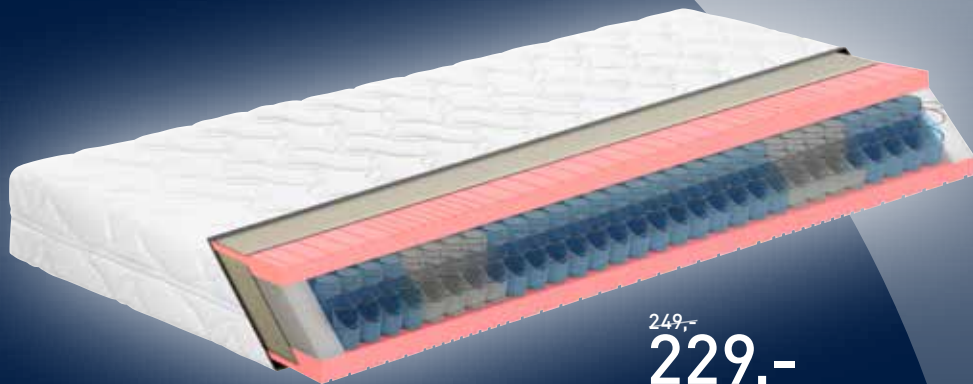

mebloJOGI®

Občutite kompaktno vzmeteno podporo in prijetno spalno klimo. Kakovostno ležišče meblojogi® Hospital extra z ergonomskimi žepkastimi vzmetmi za dobro podporo in prilagajanje telesu ter s komforno peno Puhin®, ki omehča stik telesa z ležiščem.

249,-
229,-

PODPORA IN UDOBJE – 5-consko ergonomsko žepkasto vzmeteno jedro, pena Puhin®

- Prilagodljive 5-conske žepkaste vzmeti omogočajo, da je hrbtenica nenehno fiziološko poravnana in v pravilni legi.
- Boljši pretok zraka v jedru ležišča omogočajo zračne komore v žepkastih vzmeteh.
- 2,5-centimetrski plast 5-consko površinsko profilirane pene Puhin® razbremeni pritisk ležišča na telo.

(13320028/01)

PREVLEKA – Zračna pletenina, pralna, protibakterijska

- Zračna pletenina iz poliestrskih vlaken, ki odbijajo vlago.
- Prijetna prevleka je prešita s sintetično vato.
- Snemljiva in pralna prevleka pri 40 °C.
- Protibakterijska zaščita Silver na osnovi srebrih ionov.

mebloJOGI®

Občutite izjemno čvrsto podporo, hkrati pa všečno spalno udobje. Obloga iz utrjenih tekstilnih vlaken še dodatno utrdi jedro.

Občutite kompaktno podporo na eni ali mehko udobje na drugi strani ležišča. Ležišče meblojogi® Aktiv super s 7-conskim ergonomskim jedrom iz pene Puhin® ima dvojno jedro različnih trdot in omogoče izbiro trše ali mehkejše strani ležišča.