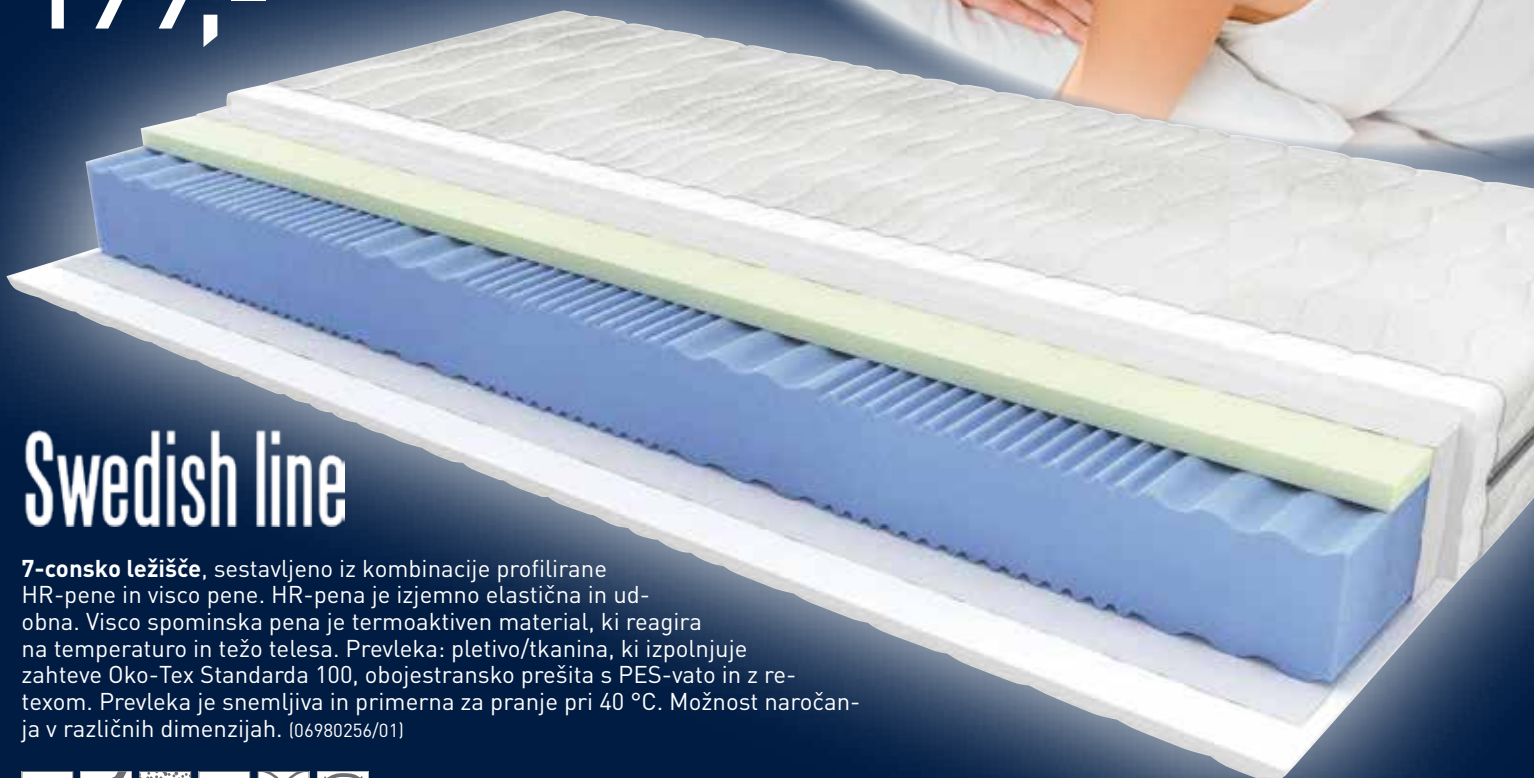

3 VZMETNICA

sleepttex

SUPER CENA
159,-

5 SET: VZMETNICA
+ POSTELJNI POD

POSTELJNI SET:
5-CONSKA ŽEPKASTA VZMETNICA

359,-
289,-

HR-PENA IN SPOMINSKA PENA VISCO

Ležišče je 7-consko ležišče, izdelano iz kombinacije pene ViscoGel in profilirane PU-pene različne elastičnosti. Odlično se prilagaja individualni obliki telesa in na ta način zagotavlja visoko raven udobja. Pena ViscoGel je izjemno kakovosten in udoben material, ki združuje izredne lastnosti obeh materialov – gela in elastične pene Visco. Možnost naročanja v različnih dimenzijah. (06980197/01)

594,-
419,-

PENA VISCO-GEL

HR-PENA IN SPOMINSKA PENA VISCO

215,-
149,-

sleeptex

Ležišče odlikuje jedro iz profilirane pene Flexifoam s 7 conami. Pena Flexifoam® je izjemno vzdržljiva, zračna in udobna polietrska pena, ki ima izjemne ortopedske značilnosti pri podpiranju telesa. Prevleka: pletivo/tkanina, ki izpolnjuje zahteve Öko-Tex Standarda 100, zgornja plast prešita s PES-vato, PU-peno in z retexom. Jedro: kombinacija profilirane Flexifoam® pene in PU-pene. Možnost naročanja v različnih dimenzijah. (06980255/12)

SUPER CENA

199,-

Swedish line

7-consko ležišče, sestavljeno iz kombinacije profilirane HR-pene in visco pene. HR-pena je izjemno elastična in udobna. Visco spominska pena je termoaktiven material, ki reagira na temperaturo in težo telesa. Prevleka: pletivo/tkanina, ki izpolnjuje zahteve Öko-Tex Standarda 100, obojestransko prešita s PES-vato in z retexom. Prevleka je snemljiva in primerna za pranje pri 40 °C. Možnost naročanja v različnih dimenzijah. (06980256/01)

198,-
139,-

Ležišče, jedro iz poliuretanske pene, večje trdote in plast 2 cm visoko-elastične spominske pene. Spominska pena zagotavlja popolno prilagoditev telesu. Višina 16 cm. Antibakterijska prevleka iz bombažnih in sintetičnih vlaken. Možnost naročanja v različnih dimenzijah. (07550028/02)