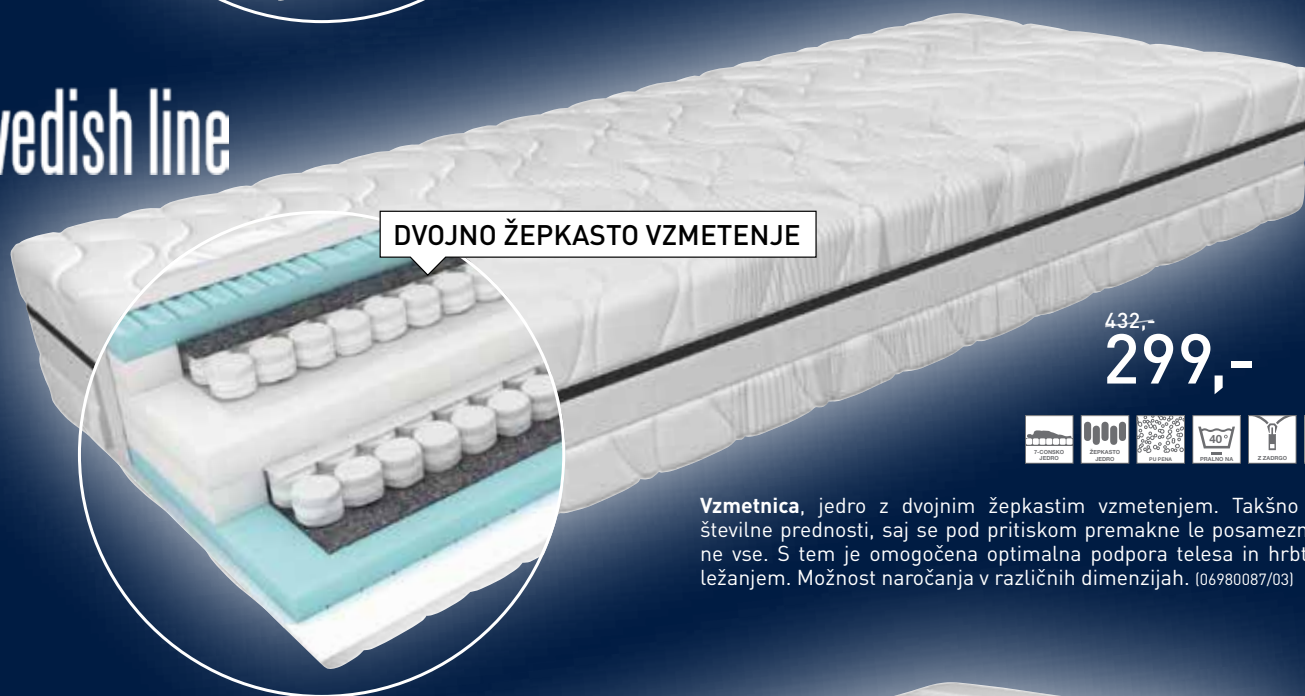

419,-
289,-

****[23350020/02]

ŽEPKASTO VZMETENJE

Swedish line

SPOMINSKA PENA

366,-
249,-

Vzmetnica, žepkasto vzmetno jedro v kombinaciji z elastično peno Visco zagotavlja telesu odlično ergonomsko podporo, primerljivo s tako imenovanimi posteljami „Boxspring“. Možnost naročanja v različnih dimenzijah. (06980082/03,01,05-07)

Swedish line

DVOJNO ŽEPKASTO VZMETENJE

432,-
299,-

Vzmetnica, jedro z dvojnimi žepkastimi vzmetenjem. Takšno jedro ima številne prednosti, saj se pod pritiskom premakne le posamezna vzmet in ne vse. S tem je omogočena optimalna podpora telesa in hrbtenice med ležanjem. Možnost naročanja v različnih dimenzijah. (06980087/03)

Swedish line

ŽEPKASTO VZMETENJE

SUPER CENA
139,-

Vzmetnica z žepkastim vzmetnim jedrom in oblogo iz PU pene. Takšno jedro ima številne prednosti v primerjavi z običajnimi žičnimi jedri, saj se pod pritiskom premakne le posamezna vzmet in ne vse. Vsaka vzmet se na pritisk telesa odziva neodvisno od ostalih, kar je osnovna značilnost kakovostnih vzmetnic. S tem je omogočena optimalna podpora telesa in hrbtenice med ležanjem, mišice se sprostijo in telo lahko tone v miren in zdrav spanec. Možnost naročanja v različnih dimenzijah. (06980156/13)