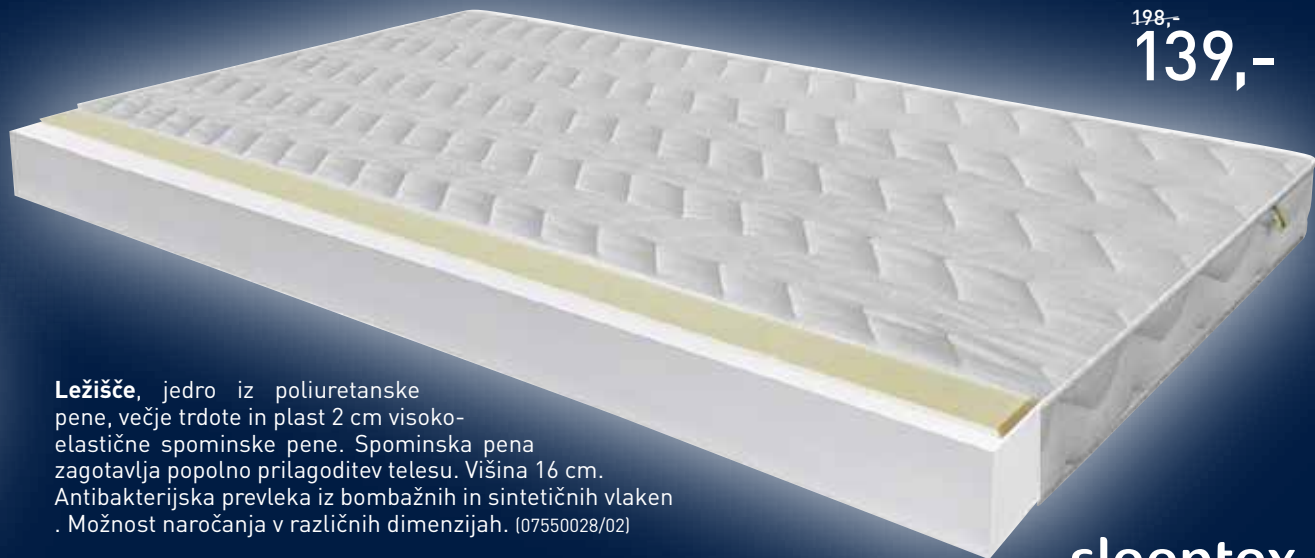

594,-
419,-

PENA VISCO-GEL

HR-PENA IN SPOMINSKA PENA VISCO

215,-
149,-

sleeptex

Ležišče odlikuje jedro iz profilirane pene Flexifoam s 7 conami. Pena Flexifoam® je izjemno vzdržljiva, zračna in udobna polietrska pena, ki ima izjemne ortopedske značilnosti pri podpiranju telesa. Prevleka: pletivo/tkanina, ki izpolnjuje zahteve Öko-Tex Standarda 100, zgornja plast prešita s PES-vato, PU-peno in z retexom. Jedro: kombinacija profilirane Flexifoam® pene in PU-pene. Možnost naročanja v različnih dimenzijah. (06980255/12)

SUPER CENA

199,-

Swedish line

7-consko ležišče, sestavljeno iz kombinacije profilirane HR-pene in visco pene. HR-pena je izjemno elastična in udobna. Visco spominska pena je termoaktiven material, ki reagira na temperaturo in težo telesa. Prevleka: pletivo/tkanina, ki izpolnjuje zahteve Öko-Tex Standarda 100, obojestransko prešita s PES-vato in z retexom. Prevleka je snemljiva in primerna za pranje pri 40 °C. Možnost naročanja v različnih dimenzijah. (06980256/01)

198,-
139,-

Ležišče, jedro iz poliuretanske pene, večje trdote in plast 2 cm visoko-elastične spominske pene. Spominska pena zagotavlja popolno prilagoditev telesu. Višina 16 cm. Antibakterijska prevleka iz bombažnih in sintetičnih vlaken. Možnost naročanja v različnih dimenzijah. (07550028/02)

sleeptex

142,-
99,90

Ležišče, jedro iz poliuretanske pene, srednje trdote. Odlikuje ga obstojnost, zračnost in odvajanje toplote. Višina 13 cm. Snemljiva in antibakterijska prevleka, pralna na 40°C. Možnost naročanja v različnih dimenzijah. (07550039/01)