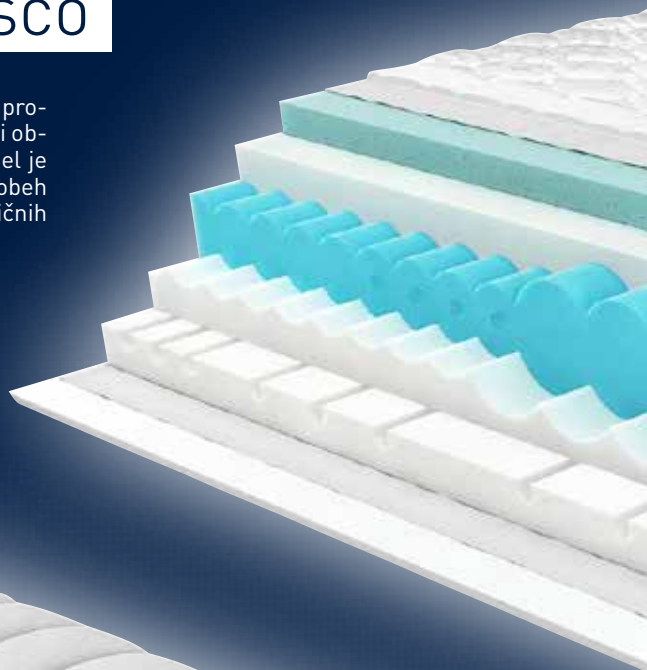

3 VZMETNICA

sleepttex

SUPER CENA
159,-

5 SET: VZMETNICA
+ POSTELJNI POD

POSTELJNI SET:
5-CONSKA ŽEPKASTA VZMETNICA

359,-
289,-

HR-PENA IN SPOMINSKA PENA VISCO

Ležišče je 7-consko ležišče, izdelano iz kombinacije pene ViscoGel in profilirane PU-pene različne elastičnosti. Odlično se prilagaja individualni obliki telesa in na ta način zagotavlja visoko raven udobja. Pena ViscoGel je izjemno kakovosten in udoben material, ki združuje izredne lastnosti obeh materialov – gela in elastične pene Visco. Možnost naročanja v različnih dimenzijah. (06980197/01)

sleeptex

409,-
329,-

sleeptex

Set z vzmetnico, 7-consko ležišče iz profilirane pene. Izredno kakovostna snemljiva prevleka je pralna pri 60 °C in primerna za alergike. Pod sestavlja 14 dvojnih letvic, pritrjenih z elastičnimi kavicami iz kavčuka. Nastavljivo vzglavje in vložje. Možnost naročanja v različnih dimenzijah. 399,- **319,-** (26380022/01)

594,-
419,-

PENA VISCO-GEL

HR-PENA IN SPOMINSKA PENA VISCO

215,-
149,-

sleeptex

Ležišče odlikuje jedro iz profilirane pene Flexifoam s 7 conami. Pena Flexifoam® je izjemno vzdržljiva, zračna in udobna polietrska pena, ki ima izjemne ortopedske značilnosti pri podpiranju telesa. Prevleka: pletivo/tkanina, ki izpolnjuje zahteve Öko-Tex Standarda 100, zgornja plast prešita s PES-vato, PU-peno in z retexom. Jedro: kombinacija profilirane Flexifoam® pene in PU-pene. Možnost naročanja v različnih dimenzijah. (06980255/12)