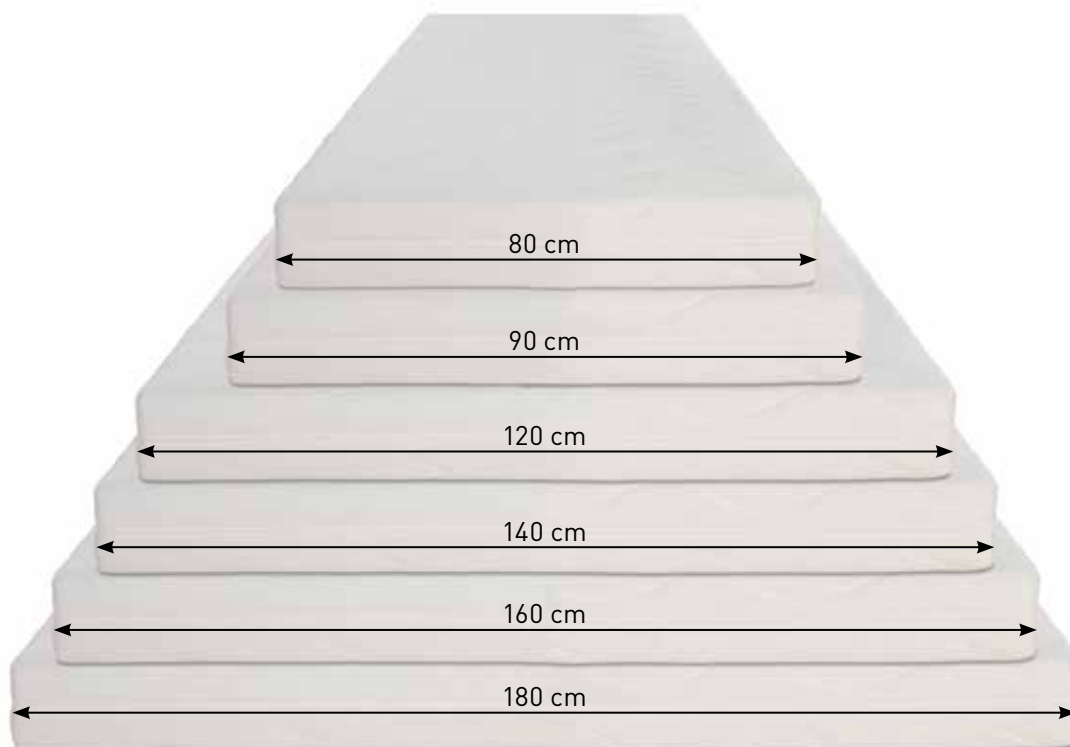

Standardne dimenzije

Standardne dimenzije so dimenzije, ki jih ima dobavitelj praviloma na zalogi. Pri posebnih dimenzijah je ponavadi potrebno doplačilo, podaljša pa se tudi dobavni rok.

Standardne dimenzije so se v zadnjih letih spremenile. Predvsem sta na to vplivala povišanje povprečne višine prebivalstva in želja po večjem udobju. Trenutno je največje povpraševanje po dimenziji 90 X 200 cm. Standardna dolžina ležišča je 200 cm, širine pa so 80, 90, 120, 140, 160 in 180 cm.

Proizvajalci ponujajo tudi daljše vzmetnice, pogosta izbira je 210 ali 220 cm. V ponudbi so tudi ležišča za ljudi s prekomerno telesno težo.