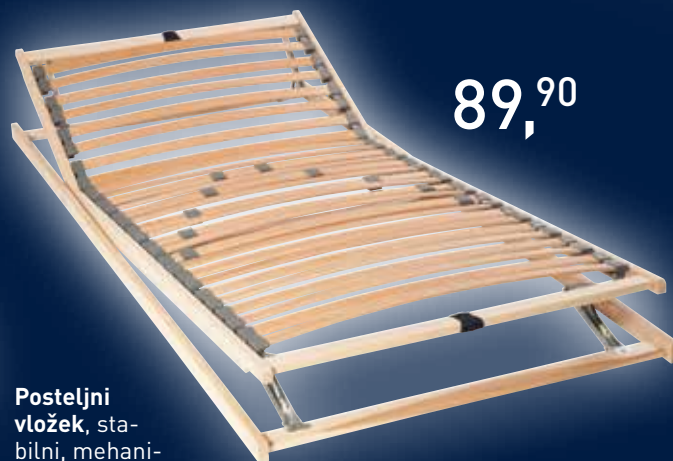

89,90

Posteljni vložek, stabilni mehanizem za dvigovanje, nastavljivo vzglavje in vzožje, regulacija trdote v ledvenem delu, način dviga izboljšuje regulacijske procese v telesu. Možnost naročanja v različnih dimenzijah. (11150029/01)