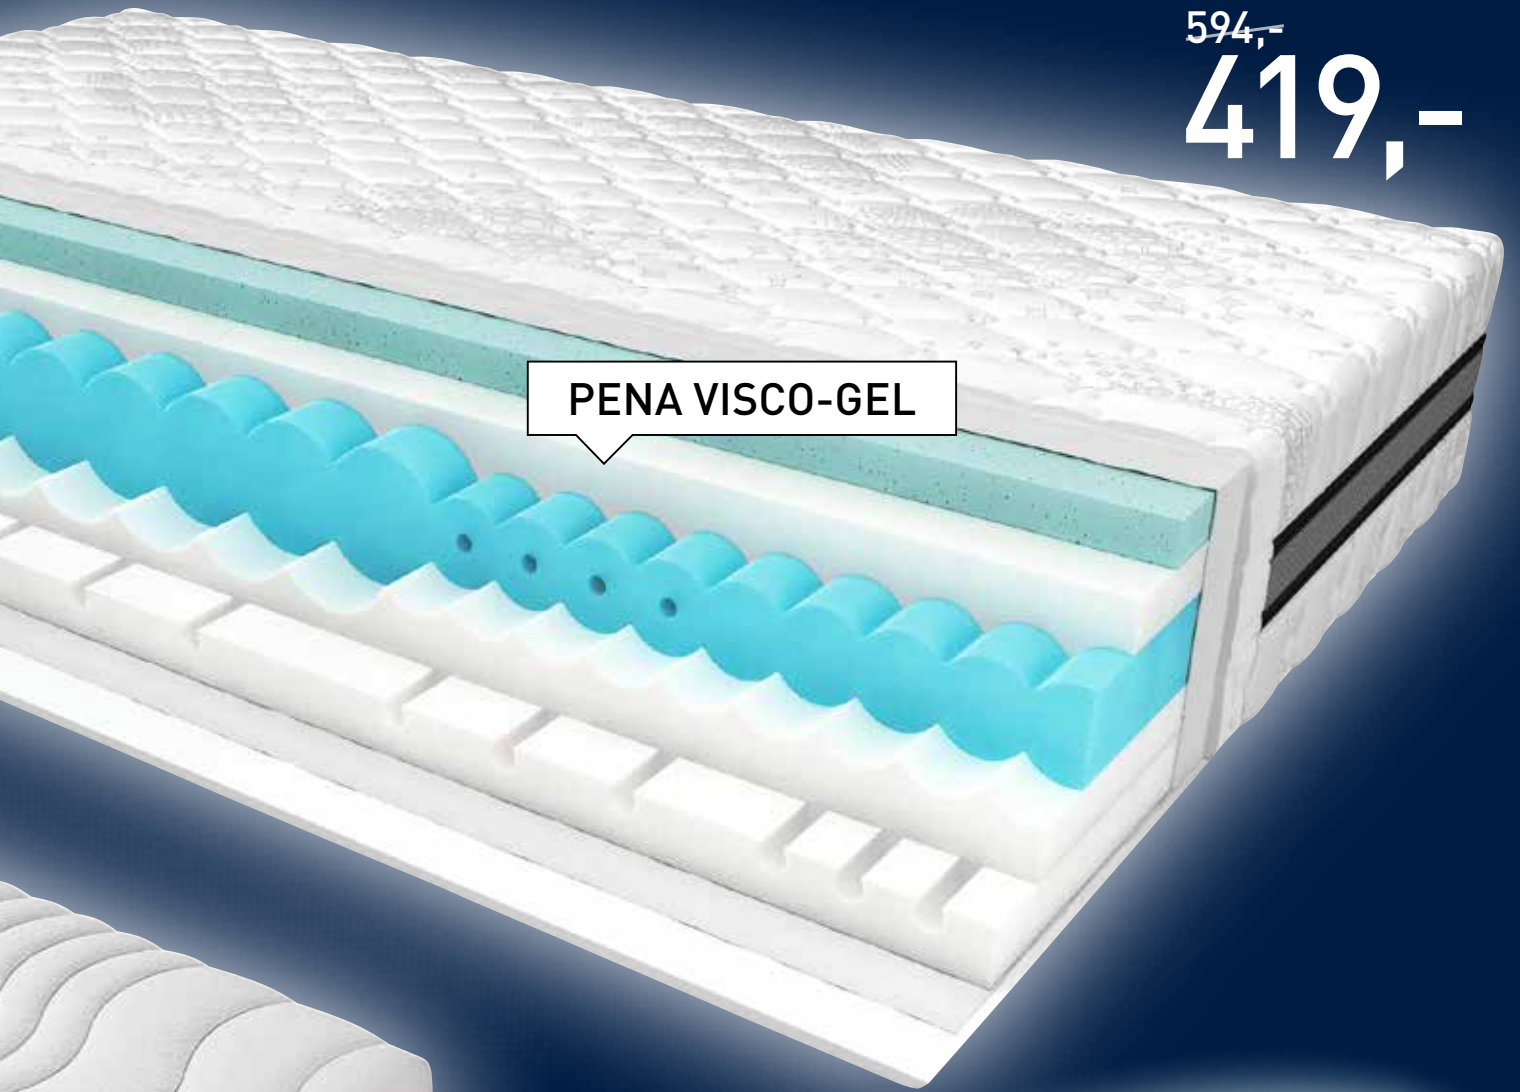

3 VZMETNICA

sleepttex

SUPER CENA
159,-

5 SET: VZMETNICA
+ POSTELJNI POD

POSTELJNI SET:
5-CONSKA ŽEPKASTA VZMETNICA

359,-
289,-

HR-PENA IN SPOMINSKA PENA VISCO

Ležišče je 7-consko ležišče, izdelano iz kombinacije pene ViscoGel in profilirane PU-pene različne elastičnosti. Odlično se prilagaja individualni obliki telesa in na ta način zagotavlja visoko raven udobja. Pena ViscoGel je izjemno kakovosten in udoben material, ki združuje izredne lastnosti obeh materialov – gela in elastične pene Visco. Možnost naročanja v različnih dimenzijah. (06980197/01)

sleeptex

409,-
329,-

sleeptex

Set z vzmetnico, 7-consko ležišče iz profilirane pene. Izredno kakovostna snemljiva prevleka je pralna pri 60 °C in primerna za alergike. Pod sestavlja 14 dvojnih letvic, pritrjenih z elastičnimi kavicami iz kavčuka. Nastavljivo vzglavje in vložje. Možnost naročanja v različnih dimenzijah. 399,- **319,-** (26380022/01)

594,-
419,-

PENA VISCO-GEL

HR-PENA IN SPOMINSKA PENA VISCO

215,-
149,-

sleeptex

Ležišče odlikuje jedro iz profilirane pene Flexifoam s 7 conami. Pena Flexifoam® je izjemno vzdržljiva, zračna in udobna polietrska pena, ki ima izjemne ortopedske značilnosti pri podpiranju telesa. Prevleka: pletivo/tkanina, ki izpolnjuje zahteve Öko-Tex Standarda 100, zgornja plast prešita s PES-vato, PU-peno in z retexom. Jedro: kombinacija profilirane Flexifoam® pene in PU-pene. Možnost naročanja v različnih dimenzijah. (06980255/12)

SUPER CENA

199,-

Swedish line

7-consko ležišče, sestavljeno iz kombinacije profilirane HR-pene in visco pene. HR-pena je izjemno elastična in udobna. Visco spominska pena je termoaktiven material, ki reagira na temperaturo in težo telesa. Prevleka: pletivo/tkanina, ki izpolnjuje zahteve Öko-Tex Standarda 100, obojestransko prešita s PES-vato in z retexom. Prevleka je snemljiva in primerna za pranje pri 40 °C. Možnost naročanja v različnih dimenzijah. (06980256/01)