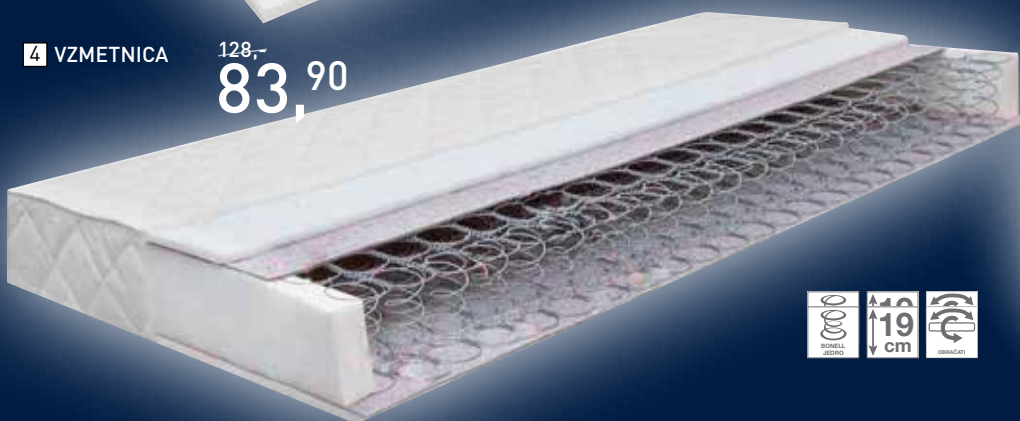

VZMETNA JEDRA BONELL

1 VZMETNICA

212,-
139,-

sleeptex

2 VZMETNICA

4 VZMETNICA

128,-
83,90

1 **Vzmetnica**, žepkasto vzmetno jedro, oblazinjenje iz elastične mreže in PU-pene. Prijetna prevleka iz tkanine Jacquard, ki ustreza zahtevam standarda Öko - Test 100, prešita s silikoniziranim PES-vlakni. Višina 20 cm. Možnost naročanja v različnih dimenzijah. (29860002/07)

2 **Vzmetnica** ima v svoji osnovi klasično vzmetno jedro bonell, ki je obojestransko obloženo z lateksiranimi kokosovimi vlakni. Z lateksiranjem se kokosovim vlaknom izboljšajo karakteristike in poveča elastičnost, hkrati pa se povečata tudi čvrstost ter trajnost. Zaradi teh lastnosti je lateksirani kokos odlična obloga za vzmetno jedro bonell, ker preprečuje, da bi se pri ležanju pod telesom občutilo obliko vzmeti. Prevleka vzmetnice Ortopedic Plus je izdelana iz antibakterijske tkanine Silver Plus. Poleg tega, da ima izredno prijetno in mehko površino, ima ta tkanina v sestavi svojih vlaken srebro, zaradi česar je odporna proti pršicam in drugim mikroorganizmom ter je tako izjemno primerna za osebe z alergijami. Vzmetnica je na zimski strani prešita z volno, na poletni pa z bombažem, kar omogoča ugodno spalno klimo v vsakem letnem času. Pena Flexifoam® je izredno vzdržljiva, zračna in udobna poliesterška pena z izjemnimi ortopedskimi lastnostmi pri podpiranju telesa. Možnost naročanja v različnih dimenzijah. (06980019/15)