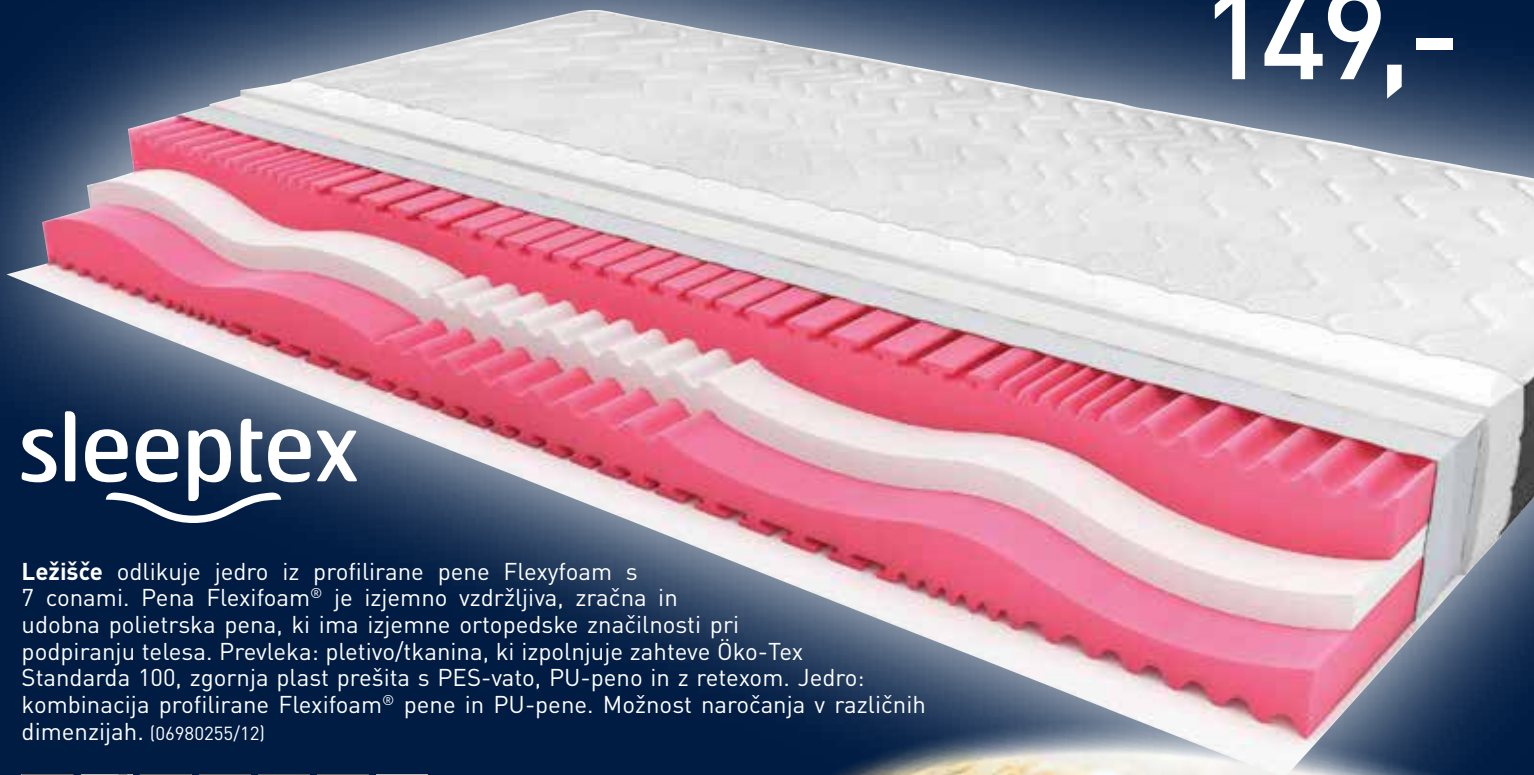

3 VZMETNICA

sleepttex

SUPER CENA
159,-

5 SET: VZMETNICA
+ POSTELJNI POD

POSTELJNI SET:
5-CONSKA ŽEPKASTA VZMETNICA

359,-
289,-

HR-PENA IN SPOMINSKA PENA VISCO

Ležišče je 7-consko ležišče, izdelano iz kombinacije pene ViscoGel in profilirane PU-pene različne elastičnosti. Odlično se prilagaja individualni obliki telesa in na ta način zagotavlja visoko raven udobja. Pena ViscoGel je izjemno kakovosten in udoben material, ki združuje izredne lastnosti obeh materialov – gela in elastične pene Visco. Možnost naročanja v različnih dimenzijah. (06980197/01)

sleeptex

409,-
329,-

sleeptex

Set z vzmetnico, 7-consko ležišče iz profilirane pene. Izredno kakovostna snemljiva prevleka je pralna pri 60 °C in primerna za alergike. Pod sestavlja 14 dvojnih letvic, pritrjenih z elastičnimi kavicami iz kavčuka. Nastavljivo vzglavje in vložje. Možnost naročanja v različnih dimenzijah. 399,- **319,-** (26380022/01)

594,-
419,-

PENA VISCO-GEL

HR-PENA IN SPOMINSKA PENA VISCO

215,-
149,-

sleeptex

Ležišče odlikuje jedro iz profilirane pene Flexifoam s 7 conami. Pena Flexifoam® je izjemno vzdržljiva, zračna in udobna polietrska pena, ki ima izjemne ortopedske značilnosti pri podpiranju telesa. Prevleka: pletivo/tkanina, ki izpolnjuje zahteve Öko-Tex Standarda 100, zgornja plast prešita s PES-vato, PU-peno in z retexom. Jedro: kombinacija profilirane Flexifoam® pene in PU-pene. Možnost naročanja v različnih dimenzijah. (06980255/12)

SUPER CENA

199,-

Swedish line

7-consko ležišče, sestavljeno iz kombinacije profilirane HR-pene in visco pene. HR-pena je izjemno elastična in udobna. Visco spominska pena je termoaktiven material, ki reagira na temperaturo in težo telesa. Prevleka: pletivo/tkanina, ki izpolnjuje zahteve Öko-Tex Standarda 100, obojestransko prešita s PES-vato in z retexom. Prevleka je snemljiva in primerna za pranje pri 40 °C. Možnost naročanja v različnih dimenzijah. (06980256/01)