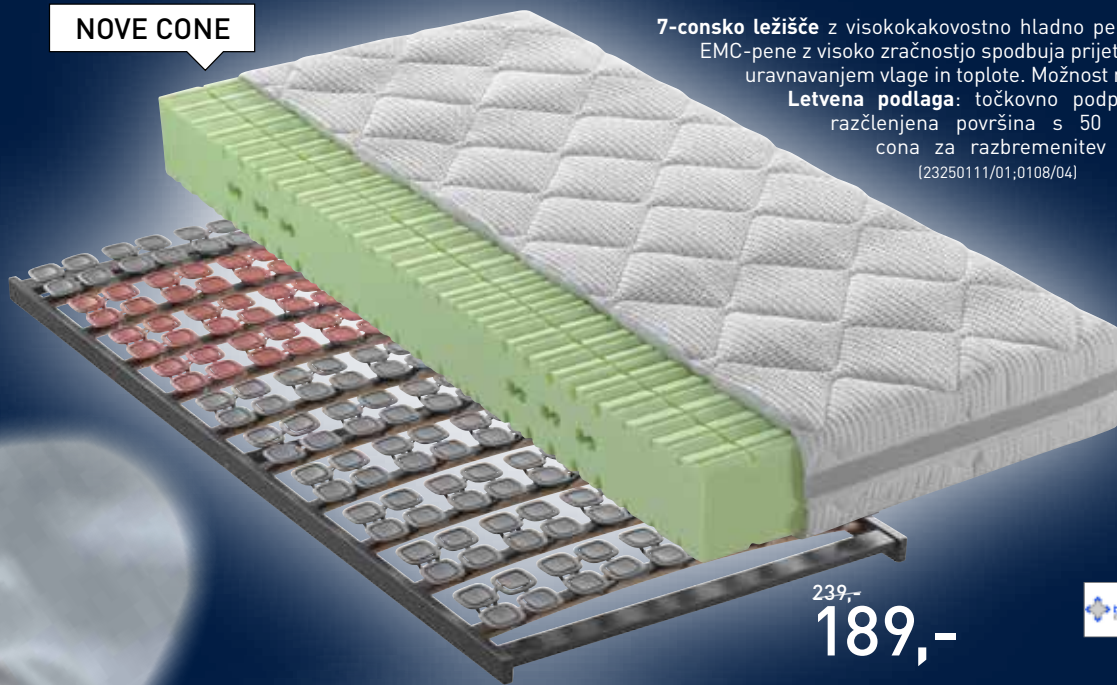

NOVE CONE

7-consko ležišče z visokokakovostno hladno peno EMC. Odprtoporna struktura EMC-pene z visoko zračnostjo spodbuja prijetno suho spalno klimo z izvrstnim uravnavanjem vlage in toplote. Možnost naročanja v različnih dimenzijah.

Letvena podlaga: točkovno podpira elastične lastnosti ležišča, razčlenjena površina s 50 gibljivimi vzmetnimi elementi, cona za razbremenitev v občutljivem predelu ramen.

[23250111/01;0108/04]

869,-
699,-

Optimo
Posteljni sistemi

239,-
189,-

Ležišče, ležišče s trislojnim jedrom. Plast iz zračne 7-conске hladne pene EMC z odprtimi porami zagotavlja točkovno natančno razbremenitev pritiska in najboljše ležalno udobje. Prevlaka: klimatsko aktivna dvojna tkanina s koži prijaznimi naravnimi klimatskimi vlakni v kakovosti Tencel. Možnost naročanja v različnih dimenzijah.

Letvena podlaga: 28 trajno elastičnih vzmetnih letov iz vezanega lesa, naravnavanje podporne moči v območju medenice, nastavljiivo vzglavje in vnožje.

[23250103/02;0108/01]