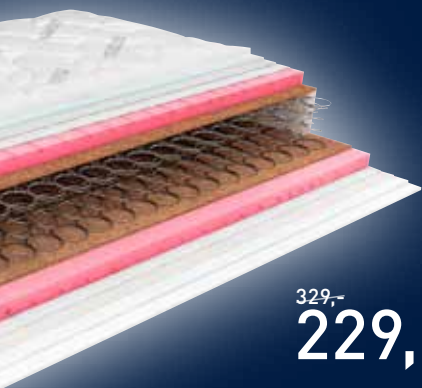

329,-
229,-

3 VZMETNICA

sleepttex

SUPER CENA
159,-

5 SET: VZMETNICA
+ POSTELJNI POD

POSTELJNI SET:
5-CONSKA ŽEPKASTA VZMETNICA

359,-
289,-