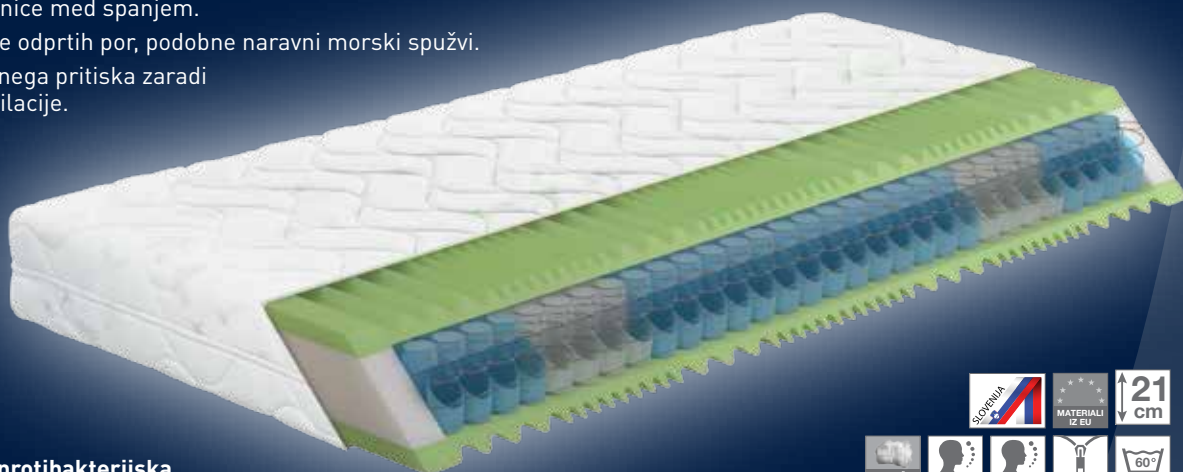

mebloJOGI®

Občutite nežen pritisk na površini telesa, kot bi si privoščili sproščujočo masažo. Kakovostno ležišče meblojogi® Kozmik z ergonomskimi žepkastimi vzmetmi za optimalno podporo in prilagajanje telesu ter s consko profilirano HR-peno, ki se telesu prilagaja izjemno točkovno.

PODPORA - 5-consko ergonomsko žepkasto vzmeteno jedro

- Izjemna podpora in prilagodljivost vzmeti.
- Zračne komore v žepkastih vzmeteh omogočajo optimalno kroženje zraka.

UDOBJE - HR-pena

- 3-centimetrska plast 7-consko profilirane HR-pene točkovno podpre telo in skrbi za pravilen položaj hrbtenice med spanjem.
- Zračnost zaradi strukture odprtih por, podobne naravni morski spužvi.
- Občutek nežnega točkovnega pritiska zaradi posebne površinske profilacije.

(13320006/03)

419,-
379,-

PREVLEKA -

Zračna pletenina, pralna, protibakterijska

- Zračna pletenina iz poliestrskih vlaken, ki odbijajo vlago.
- Nežna prevleka je prešita s sintetično vato za puhast občutek.
- Snemljiva in pralna prevleka pri 60 °C.
- Protibakterijska zaščita Silver na osnovi srebrih ionov.