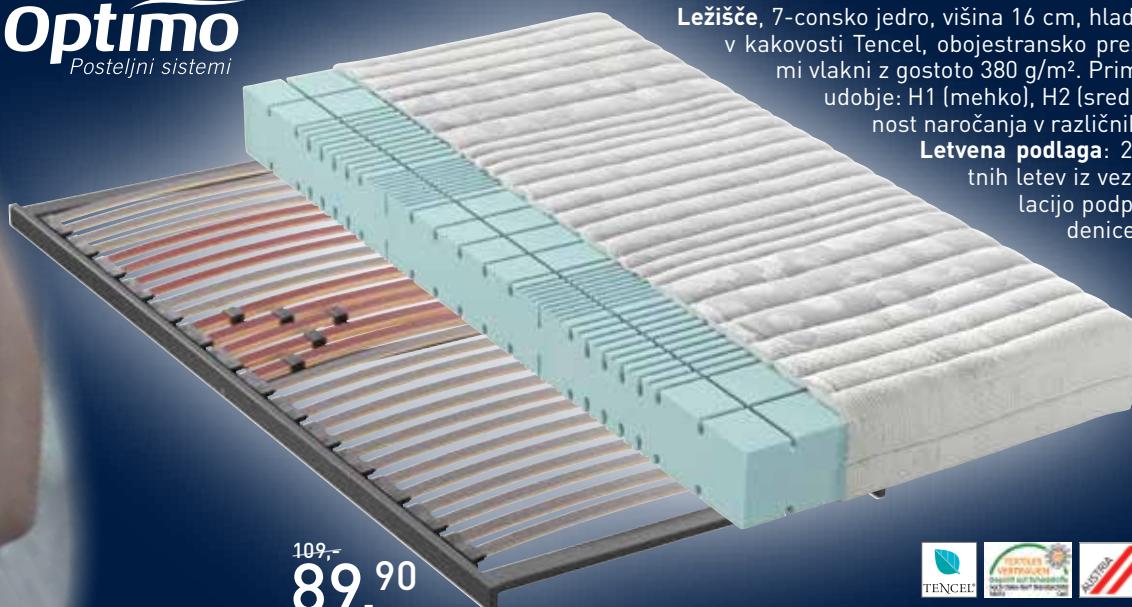

199,-
159,-

599,-
479,-

Optimo
Posteljni sistemi

Ležišče, 7-consko jedro, višina 16 cm, hladno valjana pena. Prevlaka v kakovosti Tencel, obojestransko prešita z zračnimi klimatskimi vlakni z gostoto 380 g/m². Primerno za alergike. Ležalno udobje: H1 (mehko), H2 (srednje trdo) in H3 (trdo). Možnost naročanja v različnih dimenzijah.

Letvena podlaga: 28 trajno elastičnih vzmetnih letov iz vezanega lesa, cona za regulacijo podporne moči v območju medenice. [23250067/11;0108/05]

109,-
89,90

519,-
419,-