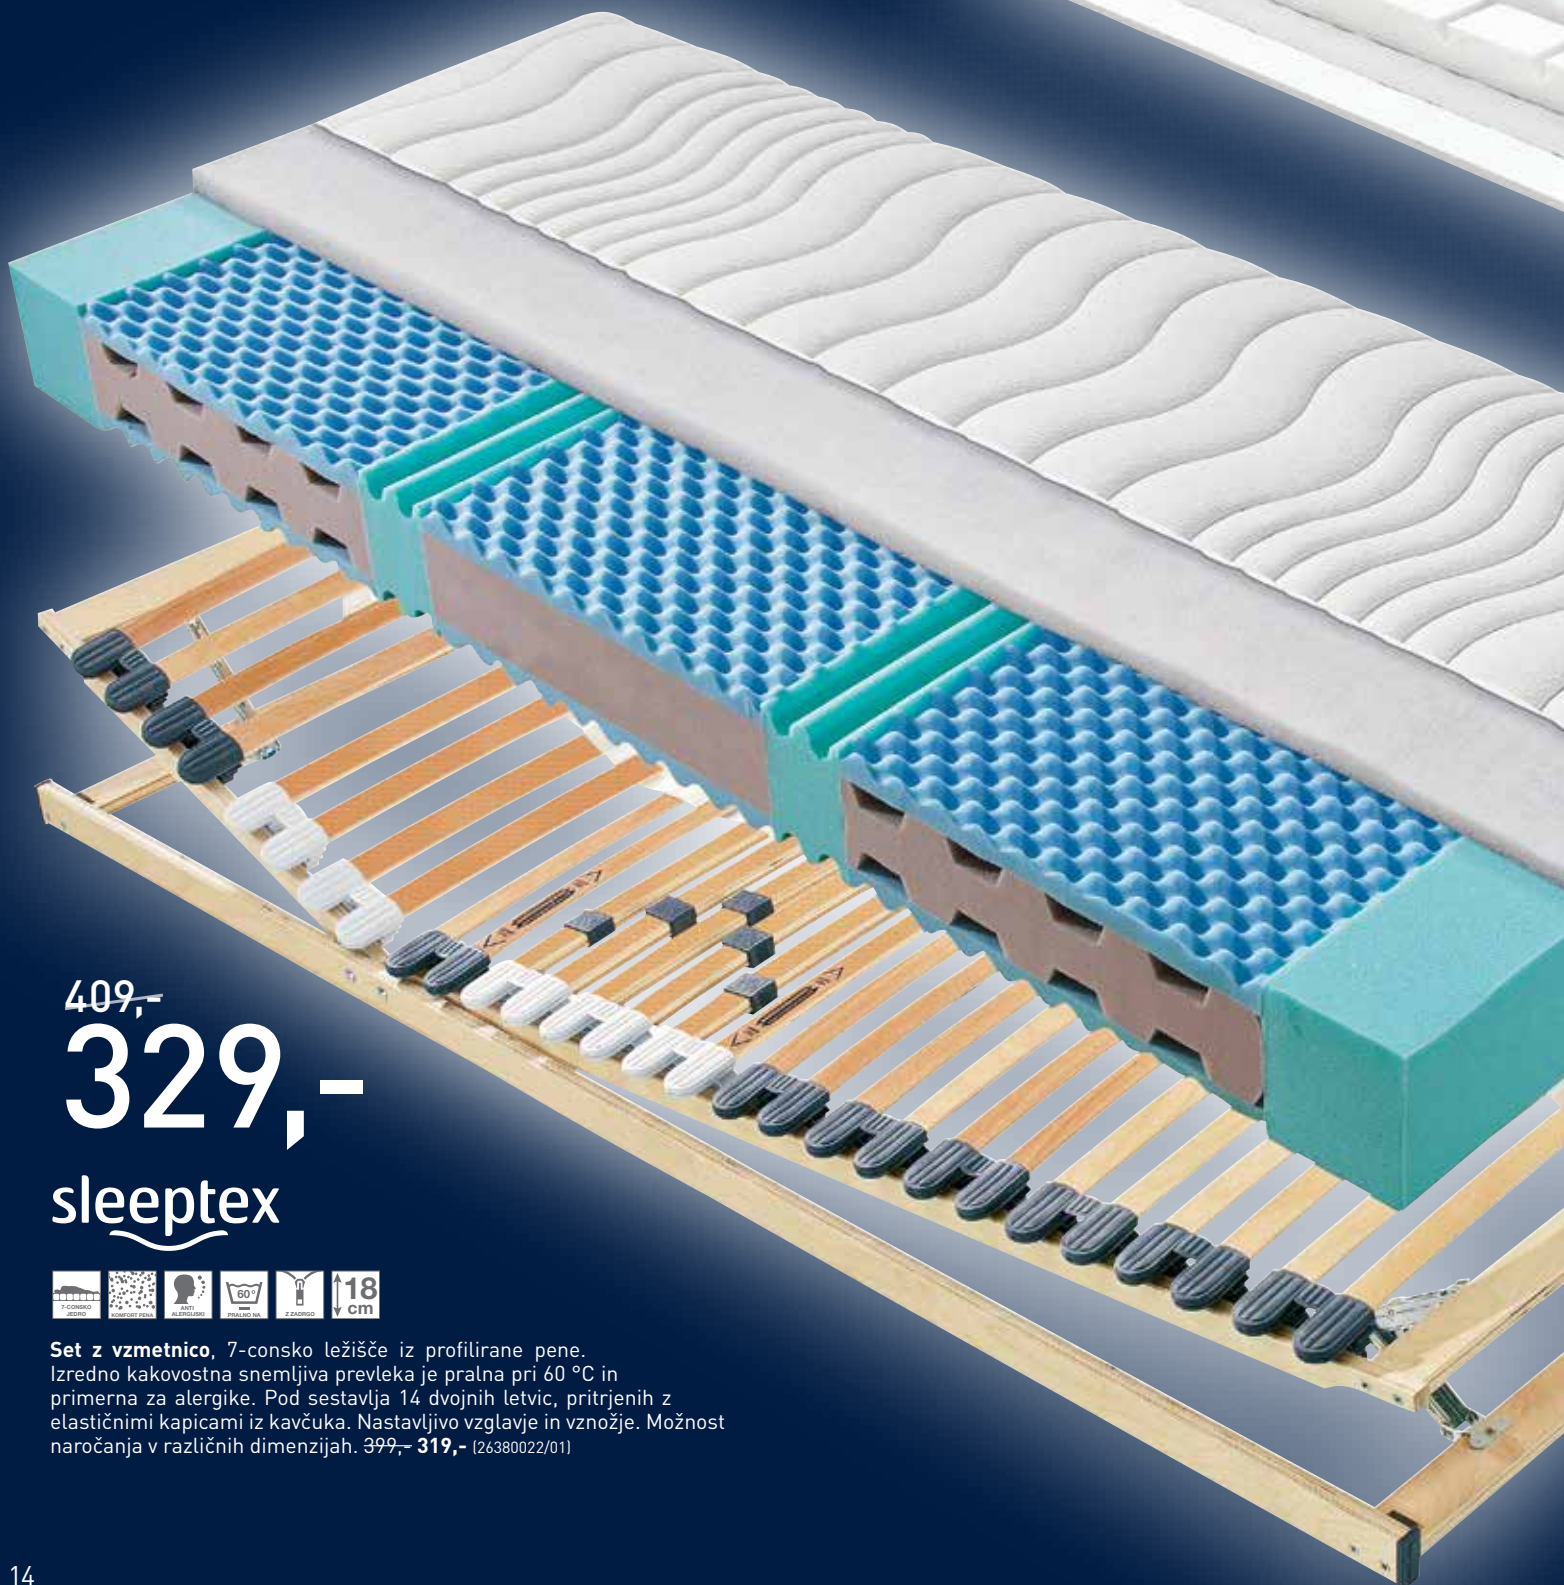

3 VZMETNICA

sleepttex

SUPER CENA
159,-

5 SET: VZMETNICA
+ POSTELJNI POD

POSTELJNI SET:
5-CONSKA ŽEPKASTA VZMETNICA

359,-
289,-

HR-PENA IN SPOMINSKA PENA VISCO

Ležišče je 7-consko ležišče, izdelano iz kombinacije pene ViscoGel in profilirane PU-pene različne elastičnosti. Odlično se prilagaja individualni obliki telesa in na ta način zagotavlja visoko raven udobja. Pena ViscoGel je izjemno kakovosten in udoben material, ki združuje izredne lastnosti obeh materialov – gela in elastične pene Visco. Možnost naročanja v različnih dimenzijah. (06980197/01)

sleeptex

409,-
329,-

sleeptex

Set z vzmetnico, 7-consko ležišče iz profilirane pene. Izredno kakovostna snemljiva prevleka je pralna pri 60 °C in primerna za alergike. Pod sestavlja 14 dvojnih letvic, pritrjenih z elastičnimi kavicami iz kavčuka. Nastavljivo vzglavje in vložje. Možnost naročanja v različnih dimenzijah. 399,- **319,-** (26380022/01)

594,-
419,-

PENA VISCO-GEL

HR-PENA IN SPOMINSKA PENA VISCO

215,-
149,-

sleeptex

Ležišče odlikuje jedro iz profilirane pene Flexifoam s 7 conami. Pena Flexifoam® je izjemno vzdržljiva, zračna in udobna polietrska pena, ki ima izjemne ortopedske značilnosti pri podpiranju telesa. Prevleka: pletivo/tkanina, ki izpolnjuje zahteve Öko-Tex Standarda 100, zgornja plast prešita s PES-vato, PU-peno in z retexom. Jedro: kombinacija profilirane Flexifoam® pene in PU-pene. Možnost naročanja v različnih dimenzijah. (06980255/12)