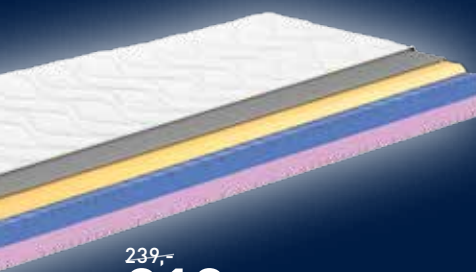

mebloJOGI®

Občutite kompaktno vzmeteno podporo in prijetno spalno klimo. Kakovostno ležišče meblojogi® Hospital extra z ergonomskimi žepkastimi vzmetmi za dobro podporo in prilagajanje telesu ter s komforno peno Puhin®, ki omehča stik telesa z ležiščem.

249,-
229,-

PODPORA IN UDOBJE – 5-consko ergonomsko žepkasto vzmeteno jedro, pena Puhin®

- Prilagodljive 5-conske žepkaste vzmeti omogočajo, da je hrbtenica nenehno fiziološko poravnana in v pravilni legi.
- Boljši pretok zraka v jedru ležišča omogočajo zračne komore v žepkastih vzmeteh.
- 2,5-centimetrski plast 5-consko površinsko profilirane pene Puhin® razbremeni pritisk ležišča na telo.

(13320028/01)

PREVLEKA – Zračna pletenina, pralna, protibakterijska

- Zračna pletenina iz poliestrskih vlaken, ki odbijajo vlago.
- Prijetna prevleka je prešita s sintetično vato.
- Snemljiva in pralna prevleka pri 40 °C.
- Protibakterijska zaščita Silver na osnovi srebrih ionov.

mebloJOGI®

Občutite izjemno čvrsto podporo, hkrati pa všečno spalno udobje. Obloga iz utrjenih tekstilnih vlaken še dodatno utrdi jedro.

Občutite kompaktno podporo na eni ali mehko udobje na drugi strani ležišča. Ležišče meblojogi® Aktiv super s 7-conskim ergonomskim jedrom iz pene Puhin® ima dvojno jedro različnih trdot in omogoče izbiro trše ali mehkejše strani ležišča.

239,-
219,-

mebloJOGI®

Občutite čvrsto podporo in všečno ležalno udobje. Osnovno kakovostno ležišče meblojogi® Hospital super z žepkastimi vzmetmi za čvrsto podporo in prilagajanje telesu ter s peno Puhin®, ki omehča pritisk ležišča na telo.

PODPORA IN UDOBJE – Žepkasto vzmeteno jedro, pena Puhin®