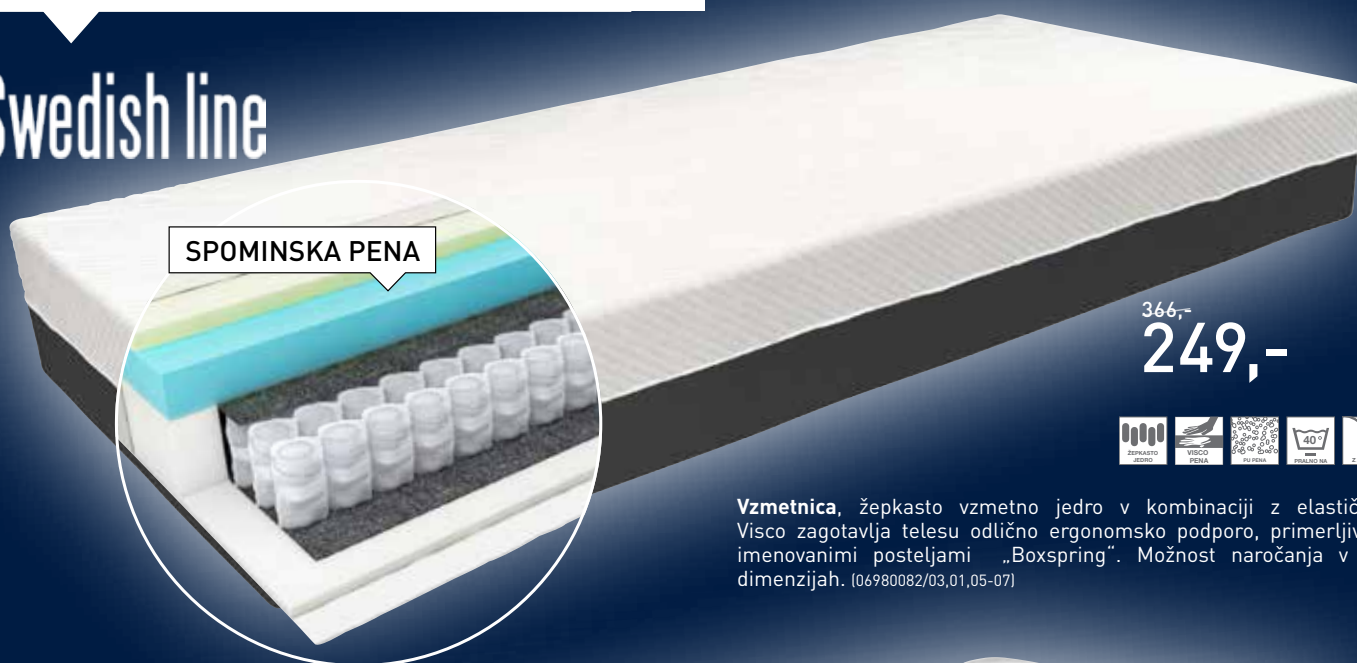

419,-
289,-

****[23350020/02]

ŽEPKASTO VZMETENJE

Swedish line

SPOMINSKA PENA

366,-
249,-

Vzmetnica, žepkasto vzmetno jedro v kombinaciji z elastično peno Visco zagotavlja telesu odlično ergonomsko podporo, primerljivo s tako imenovanimi posteljami „Boxspring“. Možnost naročanja v različnih dimenzijah. (06980082/03,01,05-07)