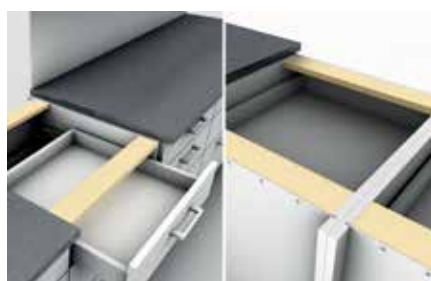

50%
POPUST

EKSKLUZIVNE PREDNOSTI KUHINJ novel

PEFC je znak naše zavezanosti k varovanju okolja in odgovornemu ravnanju s to pomembno surovino ter podpornim materialom. Garancija za ekološko ravnotežje naših gozdov.

ČLOVEK KOT MERA VSEGA. Optimalno prilagajanje prostoru in človeku z različnimi višinami ter globlinami korpusov.

5 LET GARANCIJE. Garancija zajema korpuse omar, okovje, vodila za popolno izvlečenje in blažilce za predale, žičnate košare, steklene police, robove z dekorjem ter okrasne police, delovne plosče itd.

NAJVIŠJA KAKOVOST DO ZADNJE PODROBNOSTI. Zelo kakovostno obdelani korpusi, 19 mm debele police in konstrukcijske police, posredno prezračevanje za visoke elemente za pripomočke – podrobnosti, ki poudarjajo visoko kakovost kuhinj Novel.

(02100000)

45%
POPUST

1: Kuhinja po meri odlikujeta vrhunska nemška kakovost in dizajn. Za mnoge je kuhanje najboljši način sproščanja, s katerim pozabijo na hiter tempo vsakdana in preprosto uživajo v novih okusih ter vonjih ... Pri tem so idealne pametne rešitve, ki nam lajšajo življenje, kot so pečice in pomivalni stroji na dvignjenih, visokih izvlečnih elementih, h katerim se lahko pristopi z obeh strani, ali funkcionalni elementi, ki brišejo mejo med kuhinjo in dnevno sobo. (02100041/88)

2: Kuhinja po meri, vrhunske nemške kakovosti in dizajna. Lakirane fronte v visokem sijaju. Vgrajeni vrhunski materiali. Velika izbira elementov omogoča sestavo kuhinje, ki se prilagaja vašemu prostoru. (02100094/88)