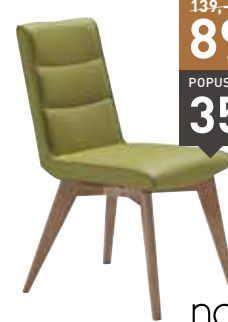

novel

Jedilni stol, v videzu usnja, barva latte, noge nerjaveče jeklo. 79,90 59,90 (19710062/01)

139,- **POPUST 35%**
89,90

novel

Jedilni stol, usnje, barva: zelena, noge lesene, hrast. 139,- 89,90 (29100032/01)

MOŽNOSTI PLAČILA:

1. plačilo z gotovino,
2. plačilo na transakcijski račun,
3. potrošniški kredit Sparkasse,
4. plačilo z debetnimi in s kreditnimi karticami.

Akcija **DOBROPIS ZA NASLEDNJI NAKUP** velja za prodajo iz zaloge in novo sklenjena naročila. Velja za vse nove in obstoječe imetnike XXXL card. Dobropis pošljemo po pošti in velja za naslednji nakup, ter ga ni mogoče upoštevati pri prvotnem nakupu. Akcije ni mogoče upoštevati pri že sklenjenih naročilih. Ne velja za artikle v trenutnih akcijah, oziroma se akcije izključujejo in za artikle, označene z XXXL NAJBOLJŠA CENA, ter blagovne znamke Alpes, Contessa in Dormeo, niti za gospodinjske aparate. Ena oseba lahko unovči le en bon. Akcija velja od 20. 11. do 2. 12. 2017.

LJUBLJANA, Center Brdo, Cesta na Bokalce 40
MARIBOR, Tržaška c. 33
KRANJ, C. Staneta Žagarja 67
KRŠKO, C. krških žrtev 137a
JESENJE, Cesta železarjev 4b
LEVEČE, Petrovčev: Leveč 71a

MURSKA SOBOTA, Bakovska c. 1
NOVO MESTO, Ljubljanska c. 26
KOPER, Ljubljanska c. 5a
NOVA GORICA, Rožna Dolina
NOVA GORICA, Kromberk
Lesnina Kos - LENDAVA, Kolodvorska 3b

Semp - LJUTOMER, Prešernova 25
Trgoles - METLIKA, Mestni log 13
Kraspohištv - SEŽANA, Partizanska 109
Megadom - RIBNICA, Ob železnici 4
Megadom - CERKNICA, Podskrajnik 102
Salon pohištv Vojko, ZAGORJE, Podvine 36
Níxev - PTUJ, Dornavska c. 5

Cene v katalogu so v € in vključujejo DDV ter veljajo za lastni prevzem od 20. 11. do 2. 12. 2017 oziroma do odprodaje zalog. Prečrtane cene so maloprodajne cene, ki so veljale pred akcijo in bodo veljale po njej. Popust se obračuna glede na maloprodajni cenik. Nakup akcijskih artiklov je omejen na količine, običajne za gospodinjsko uporabo. Nekatere fotografije prodajnih izdelkov v katalogu so simbolične. Aranžerski material in tehnični aparati niso všteti v ceno izdelkov. Katalog ni prodajni, zato izdelkov iz kataloga ni mogoče naročiti po pošti ali telefonu. Cenjene kupce vabimo, da si izdelke pred nakupom ogledajo v najbližjem Lesnininem salonu. Napake v tisku so možne. Izdaja: LES-MMS d.o.o., Cesta na Bokalce 40, Ljubljana. * V skladu s prodajnimi pogoji Lesnine, ki so na voljo na vseh prodajnih mestih.