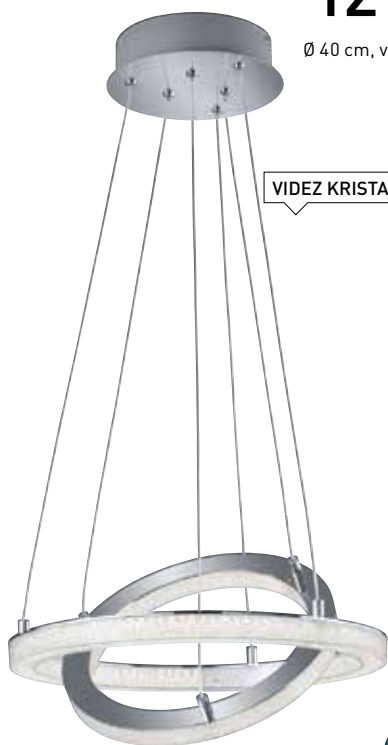

179,-

129,-

Ø 40 cm, v. 150 cm

4 STROPNA LED-SVETILKA

99,90

69,90

POPUST

30%

120 cm

VIDEZ LOMLJENIH KRISTALOV

VIDEZ KRISTALOV

novel

5 STROPNA LED-SVETILKA „BRILLI“

39,90

29,90

Ø 32 cm

6 STROPNA LED-SVETILKA

49,90

39,90

28 X 28 cm

VIDEZ KRISTALOV

VIDEZ ZVEZDNEGA NEGA

novel

novel

1 Stropna LED-svetilka „SAIL“, 44 X 44 X 18 cm, jeklo, krom, kristalno steklo, 5 X 4 W SMD-LED, 1500 lm, 4000 K, energijski razred A+. (82270555/01)

2 Stropna svetilka „ROMANCE“, 53 X 24 cm, krom, steklo, s kristali, 5 X 60 W/E 14, energijski razred od A++ do E. (81810367/01)