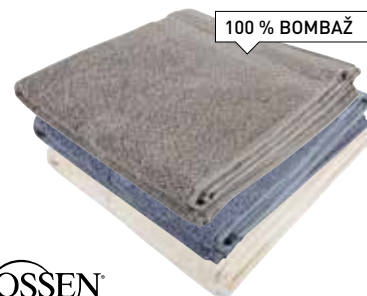

POPUST

30%

50 X 100 cm

100 % BOMBAŽ

VOSSEN

1 Posteljnina iz satena, dim. 140 X 200/60 X 80 cm, 100 % bombaž – saten, pralna do 60 °C, na zadrgo. (66110258/01)

3 Posteljnina iz satena „PEARLS“, dim. 140 X 200/60 X 80 cm, 100 % bombaž – saten, pralna do 60 °C, na zadrgo. (35080407/01-02)