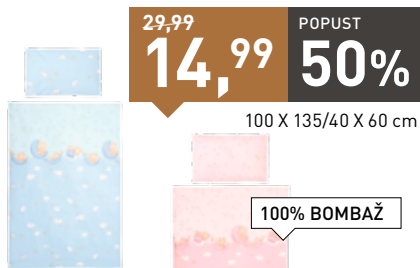

29,99
14,99 **POPUST 50%**

100 X 135/40 X 60 cm

100% BOMBAŽ

XXXL RAZLIČNI MOTIVI

my baby

Otroška posteljnina „DREAMBOAT“, dim. 100 X 135/40 X 60 cm, 100 % bombaž, različni motivi, pralna do 60 °C, na zadrgo. (45170035/01-03)