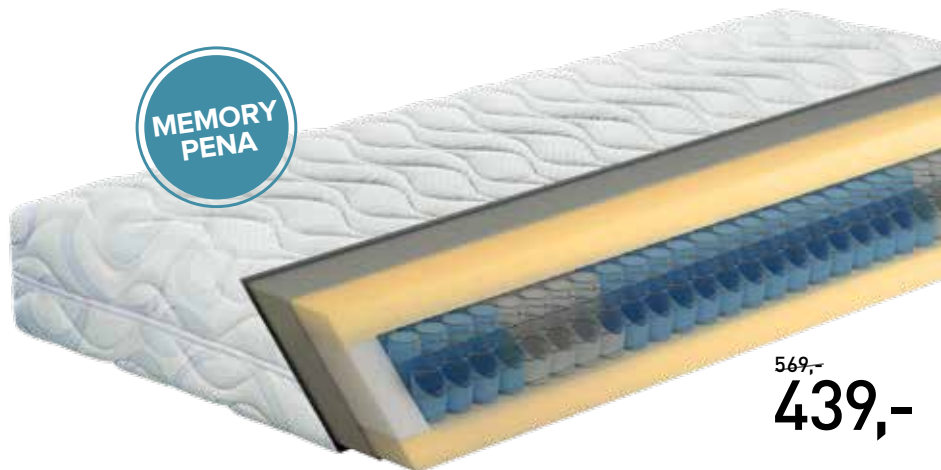

## VZMETNICA

**Vzmetnica, dim. 200 X 90 cm.**

5-consko žepkasto jedro, pas poliuretanske pene okrog jedra utrdi ležišče na robu. UDOBJE: 4,5-centimetrska plast spominske pene, ki popolnoma objame telo. Izjemno nežna in pralna prevleka. Pletenina je protibakterijsko zaščitena z zaščito Silver+. Možnost naročanja v različnih dimenzijah.  
569,- **439,-** (13320004/03)