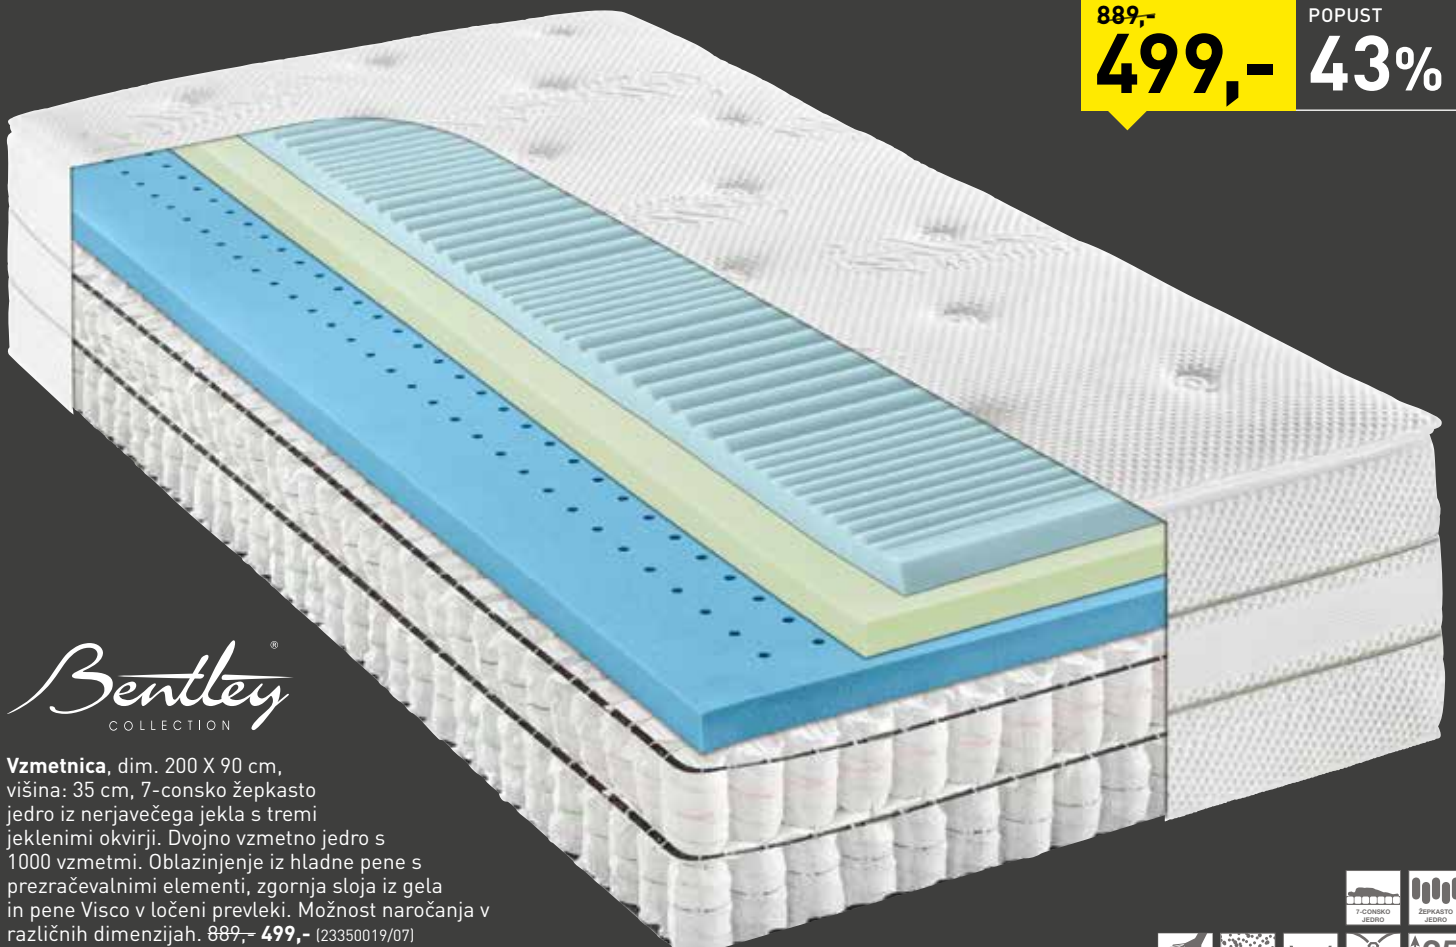

HR-PENA

**199,-**

389,-  
**249,-**

DVE TRDOTI V ENI VZMETNICI

sleeptex

Vzmetnica, dim. 200 X 90 cm, 5-consko žepkasto jedro v kombinaciji s posebno profilirano HR-peno na eni strani in PU-peno na drugi strani, kar omogoča različne trdote v eni vzmetnici. Antibakterijska dvoslojna prevleka SILVER GUARD. Prešita z zračnim trakom, ki zagotavlja ustrezno zračenje. Možnost naročanja v različnih dimenzijah. 389,- **249,-** (06980180/09)

432,-  
**259,-** POPUST 40%

DVOJNO ŽEPKASTO VZMETENJE

Swedish line

Vzmetnica, dim. 200 X 90 cm, jedro z dvojnimi žepkastimi vzmetenjem. Takšno jedro ima številne prednosti, saj se pod pritiskom premakne le posamezna vzmet in ne vse. S tem je omogočena optimalna podpora telesa in hrbtenice med ležanjem. Možnost naročanja v različnih dimenzijah. 432,- **259,-** (06980087/03)

594,-  
**379,-**

PENA VISCOGEL

sleeptex

Ležišče, dim. 200 X 90 cm, 7-consko jedro je izdelano iz kombinacije pene ViscoGel in profilirane PU-pene. Pena ViscoGel ima izrazite termoaktivne karakteristike, kar pomeni, da reagira ob kombinaciji temperature in pritiska ter se na osnovi tega prilagaja obliki telesa. Na ta način se zmanjša pritisk na kožo in dele telesa, kar izboljša cirkulacijo in poskrbi za prijeten občutek popuščenja pritiska v telesu. Možnost naročanja v različnih dimenzijah. 594,- **379,-** (06980197/01)

669,-  
**399,-** POPUST  
**40%**

*Bentley*  
 COLLECTION

Vzmetnica, dim. 200 X 90 cm, višina: 33 cm, 7-consko žepkasto jedro. Vzmeteno jedro Skyscraper iz nerjavečega jekla z dvema jeklenima okvirjema. Oblazinjenje iz hladno lite pene s prezračevalnimi elementi, zgornji sloj iz pene Visco. Možnost naročanja v različnih dimenzijah. 669,- **399,-** (23350019/02)