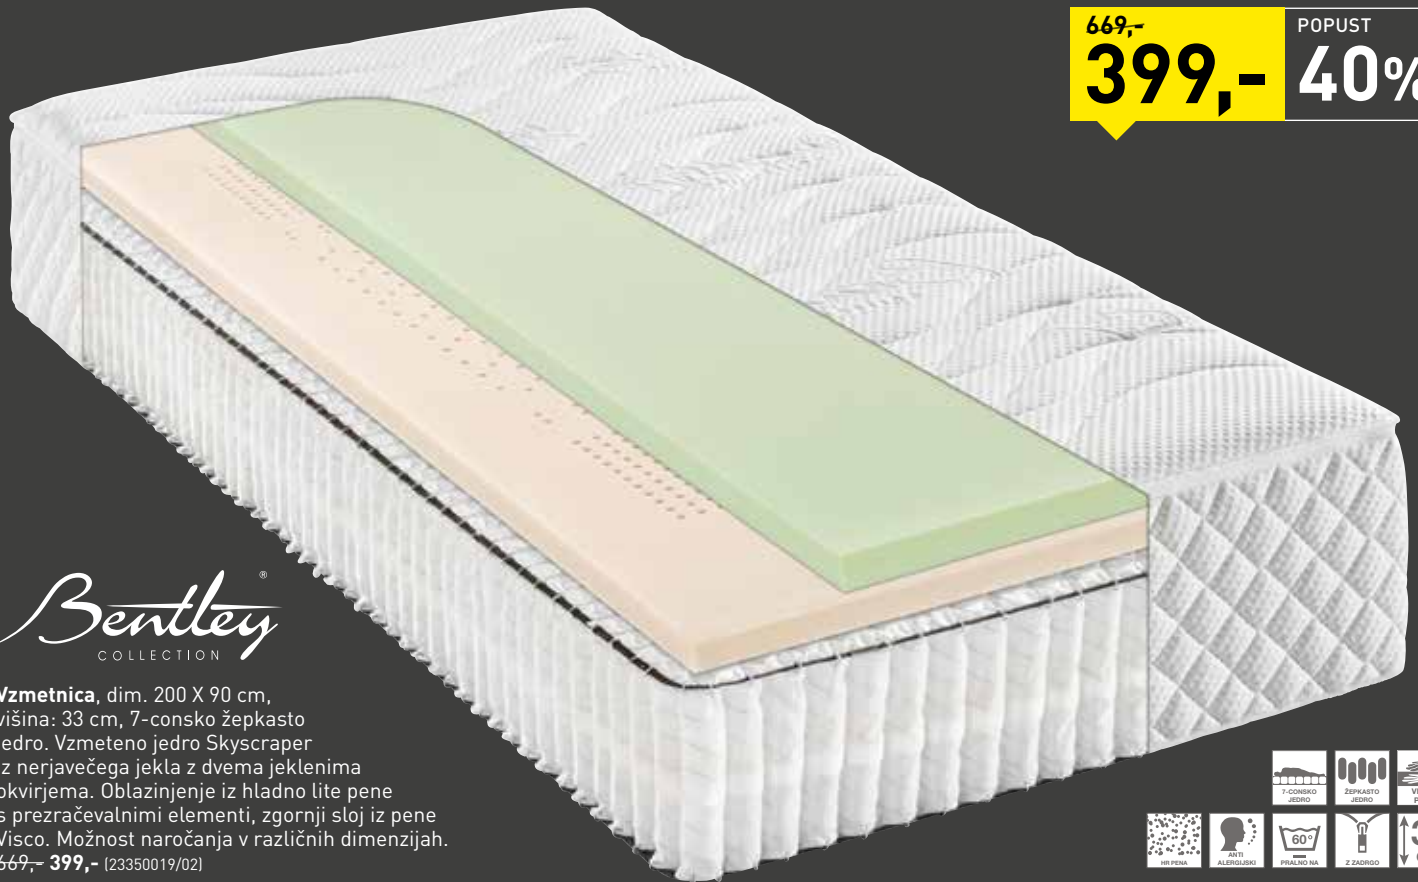

# Swedish line

**Vzmetnica**, dim. 200 X 90 cm, 7-consko ležišče, sestavljeno iz kombinacije profilirane HR-pene in pene Visco. HR-pena je izjemno elastična in udobna. Spominska pena Visco je termoaktiven material, ki reagira na temperaturo in težo telesa. Prevleka iz dvostojne antibakterijske tkanine Silverguard. Možnost naročanja v različnih dimenzijah. **199,-** (06980256/01)

HR-PENA

**199,-**

389,-  
**249,-**

DVE TRDOTI V ENI VZMETNICI

sleeptex

Vzmetnica, dim. 200 X 90 cm, 5-consko žepkasto jedro v kombinaciji s posebno profilirano HR-peno na eni strani in PU-peno na drugi strani, kar omogoča različne trdote v eni vzmetnici. Antibakterijska dvoslojna prevleka SILVER GUARD. Prešita z zračnim trakom, ki zagotavlja ustrezno zračenje. Možnost naročanja v različnih dimenzijah. 389,- **249,-** (06980180/09)

432,-  
**259,-** POPUST 40%

DVOJNO ŽEPKASTO VZMETENJE

Swedish line

Vzmetnica, dim. 200 X 90 cm, jedro z dvojnimi žepkastimi vzmetenjem. Takšno jedro ima številne prednosti, saj se pod pritiskom premakne le posamezna vzmet in ne vse. S tem je omogočena optimalna podpora telesa in hrbtenice med ležanjem. Možnost naročanja v različnih dimenzijah. 432,- **259,-** (06980087/03)

594,-  
**379,-**

PENA VISCOGEL

sleeptex

Ležišče, dim. 200 X 90 cm, 7-consko jedro je izdelano iz kombinacije pene ViscoGel in profilirane PU-pene. Pena ViscoGel ima izrazite termoaktivne karakteristike, kar pomeni, da reagira ob kombinaciji temperature in pritiska ter se na osnovi tega prilagaja obliki telesa. Na ta način se zmanjša pritisk na kožo in dele telesa, kar izboljša cirkulacijo in poskrbi za prijeten občutek popuščenja pritiska v telesu. Možnost naročanja v različnih dimenzijah. 594,- **379,-** (06980197/01)