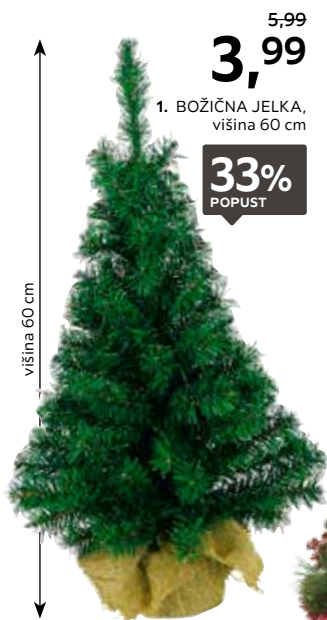

4: Kozarec „NATAL“, 330 ml, steklo, božični motiv. (38132182/03,04)

NAKUPUJTE 24/7

**SPLETNA
LESNINA**

xxxlesnina.si

višina 60 cm

5,99
3,99

1. BOŽIČNA JELKA,
višina 60 cm

33%
POPUST