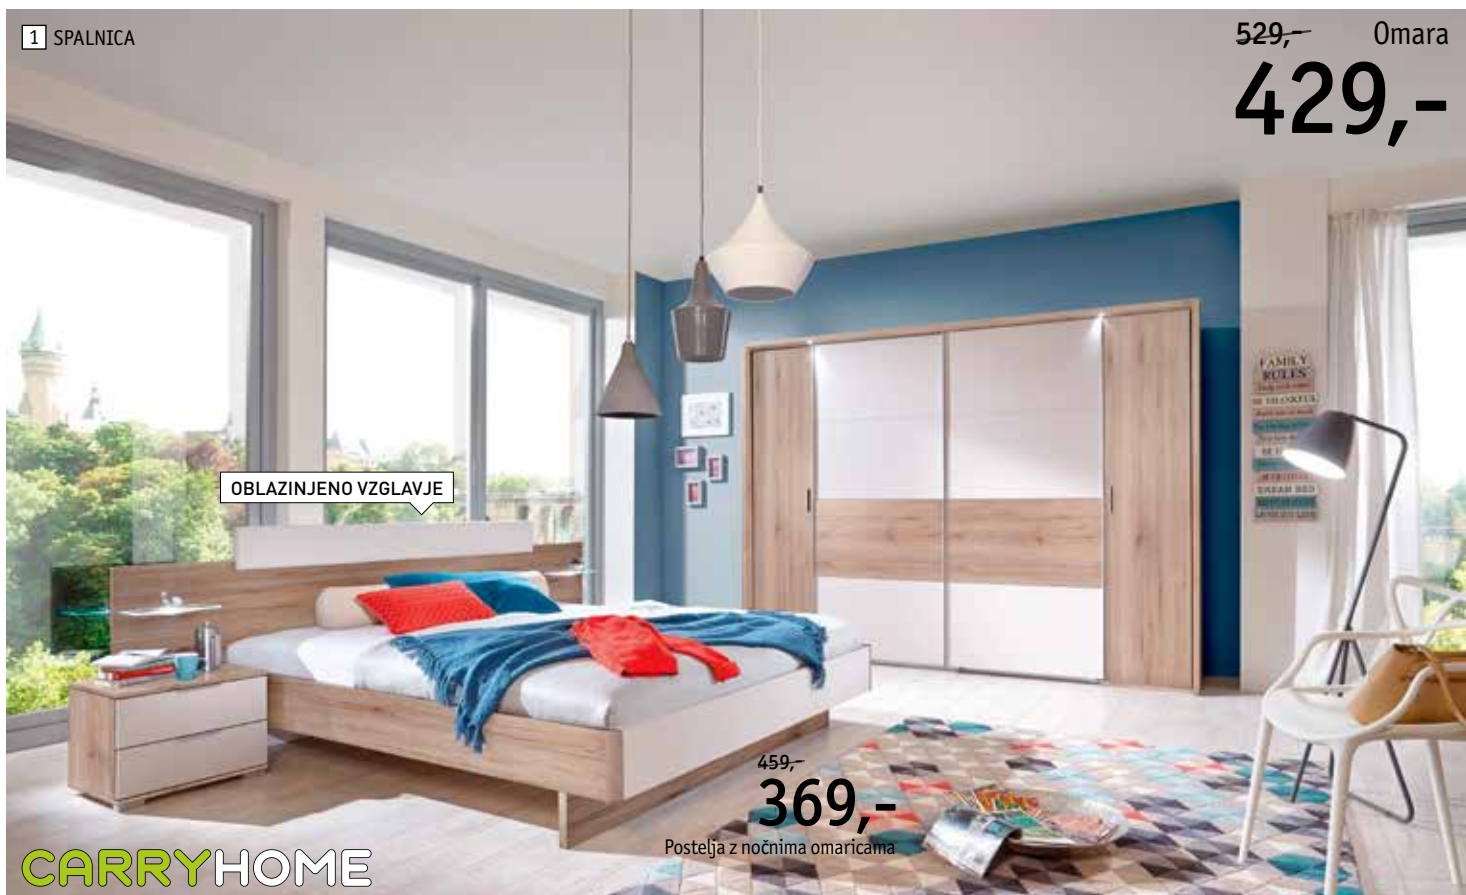

1 SPALNICA

529,- Omara

429,-

OBLAZINJENO VZGLAVJE

CARRYHOME

459,-
369,-

Postelja z nočnima omaricama

2 SPALNICA

NA ZALOGI

890,-

6-DELNA OMARA
+ POSTELJA + 2 X
NOČNA OMARICA