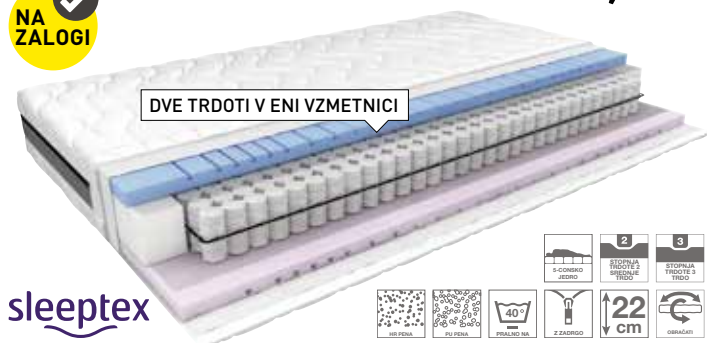

DVOJNO ŽEPKASTO VZMETENJE

2 VZMETNICA

NA ZALOGI

389,-

249,-

DVE TRDOTI V ENI VZMETNICI