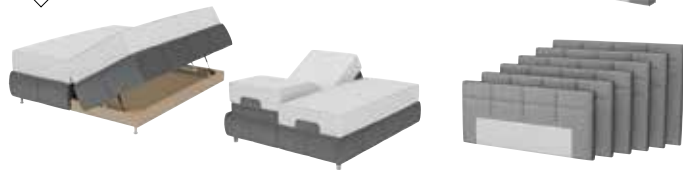

POSTELJE BOXSPRING - KRALJEVSKA UDOBNOST!

1 BOXSPRING POSTELJA

4.759,-
2.390,- **POPUST 49%**

XXXL IZBOR VZGLAVJA

Dieter Knoll
Collection

XXXL IZBIRA BARV BLAGA IN USNJA

XXXL IZBOR NOG

XXXL ZABOJ ZA SHRANJEVANJE

2 POSTELJA BOXSPRING

819,-
599,- **POPUST 26%**

NA ZALOGI

XORA

1 **Boxspring postelja**, dim. 180 X 200 cm. Posteljni sistem z veliko možnosti izbire različnih vzmetnic, nadvložkov, barv blaga in usnja proti doplačilu. Cena vključuje vzmetnico s 7-conskim žepkastim vzmetnim jedrom z integriranim nadvložkom, oblažinjeno vzglavje, osnovo in nogice. Nočna omarica za doplačilo. 4.759,- **2.390,-** (06830065/01)