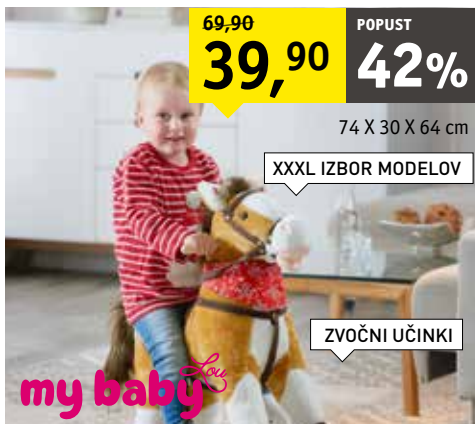

69,90
39,90 **42%** POPUST

74 X 30 X 64 cm

XXXL IZBOR MODELOV

ZVOČNI UČINKI

Gugalni konjiček, 74 X 30 X 64 cm, z zvočnimi učinki, primerno za otroke od 18 do 60 mesecev oz. do 30 kg, za uporabo potrebne baterije AA (niso vključene). (80860016/02;0013/02;0015/02;0018/01-02;0014/02)