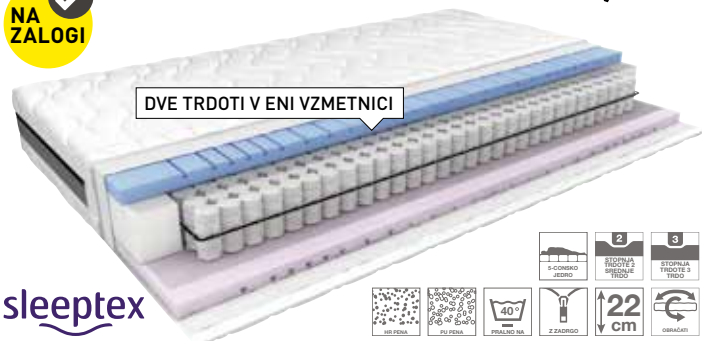

2 VZMETNICA

NA ZALOGI

389,-

249,-

DVE TRDOTI V ENI VZMETNICI