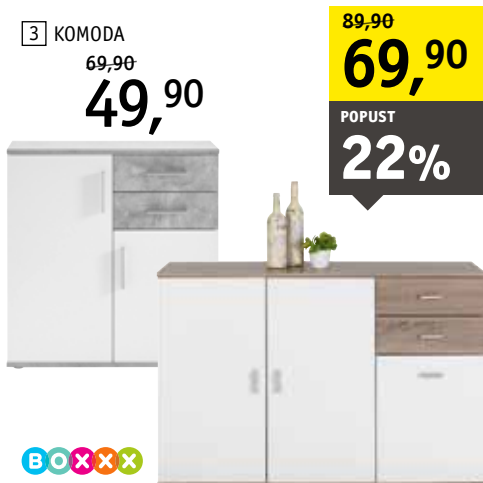

CARRYHOME

2 STENSKO OGLEDALO

109,-
89,90

89,90
69,90

time
your style

3 KOMODA

69,90
49,90

89,90
69,90
POPUST
22%